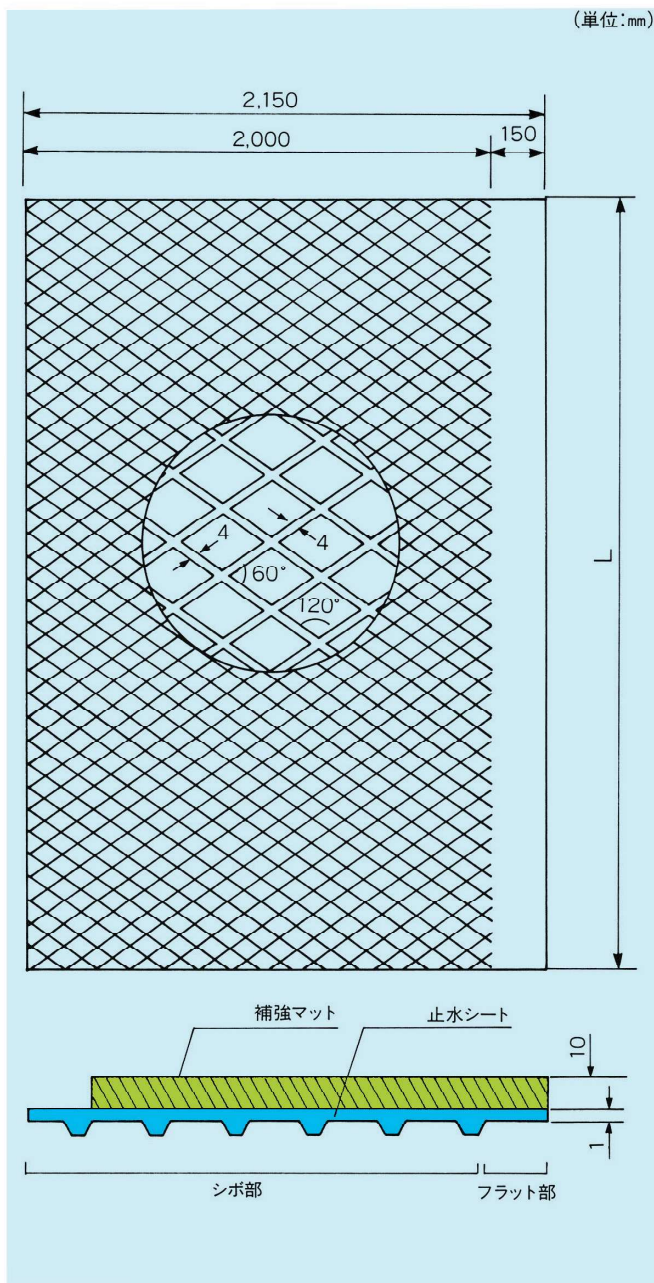

## ニードフル遮水マット WSP-10R

品番	厚さ(mm)		シボ付き部有効巾(mm)	止水シート材質
	止水シート	補強マット		
WSP-10R	1.0+シボ付き	10.0	2,000	純ポリ塩化ビニル(PVC)

### 構造

### シボ形状