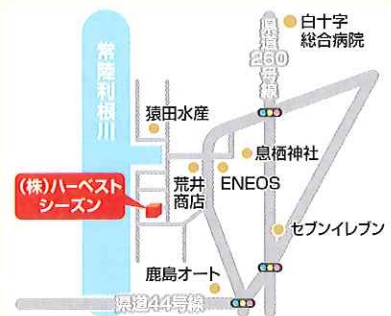

## 心理テスト

Q ドラマを見ていると、突然チャンネルを変えられました。さて、どんな番組に変えられた?

A ニュース B お笑い番組 C ワイドショー

A この質問で、大切な人に裏切られた時のあなたの行動がわかります。

- A…ハッキリさせるため、徹底的に話し合う。
- B…ショックで2~3日寝込みますが、立ち直りは早い!
- C…誰かに間に入ってもらい、第三者の意見をフムフムと伺います。

## (株)ハーベストシーズン

- 住所** 〒314-0133 茨城県神栖市息栖 3079-782
- 営業時間** 窓口営業は通常 8時~17時 (サービス提供は計画によって時間外あり)
- お休み** 窓口営業はお盆・お正月のみ (サービス提供はこの限りではない)
- 電話番号** ケアプラン碧の空 0299-77-8691  
訪問介護碧の風 0299-77-8697  
デイサービス碧の郷 0299-77-8692
- FAX** 0299-77-8694 (全社共通)
- URL** <http://harvestseason.jp/>