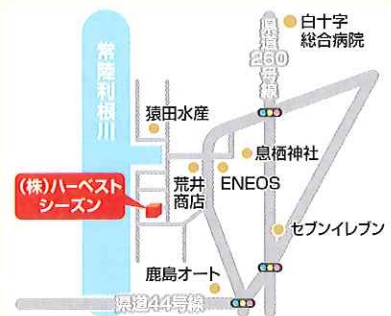

A ニュース B お笑い番組 C ワイドショー

A この質問で、大切な人に裏切られた時のあなたの行動がわかります。

- A…ハッキリさせるため、徹底的に話し合う。
- B…ショックで2~3日寝込みますが、立ち直りは早い!
- C…誰かに間に入ってもらい、第三者の意見をフムフムと伺います。

(株)ハーベストシーズン

- 住所** 〒314-0133 茨城県神栖市息栖 3079-782
- 営業時間** 窓口営業は通常 8時~17時 (サービス提供は計画によって時間外あり)
- お休み** 窓口営業はお盆・お正月のみ (サービス提供はこの限りではない)
- 電話番号** ケアプラン碧の空 0299-77-8691
訪問介護碧の風 0299-77-8697
デイサービス碧の郷 0299-77-8692
- FAX** 0299-77-8694 (全社共通)
- URL** <http://harvestseason.jp/>