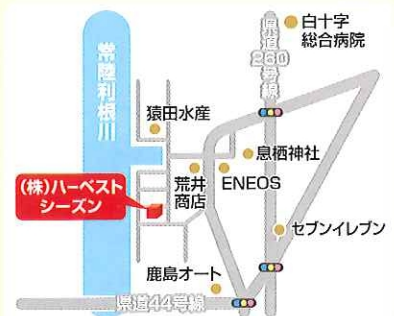

次号は11月初旬頃発行予定。お楽しみに～♪