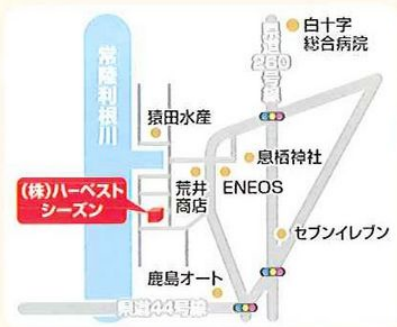

(株)ハーベストシーズン

1. **住所** 〒314-0133 茨城県神栖市息栖 3079-782
2. **営業時間** 窓口営業は通常8時～17時
   (サービス提供は計画によって時間外あり)
3. **お休み** 窓口営業はお盆・お正月のみ
   (サービス提供はこの限りではない)
4. **電話番号** ケアプラン碧の空 0299-77-8691
   訪問介護碧の風 0299-77-8697
   デイサービス碧の郷 0299-77-8692
5. **FAX** 0299-77-8694 (全社共通)