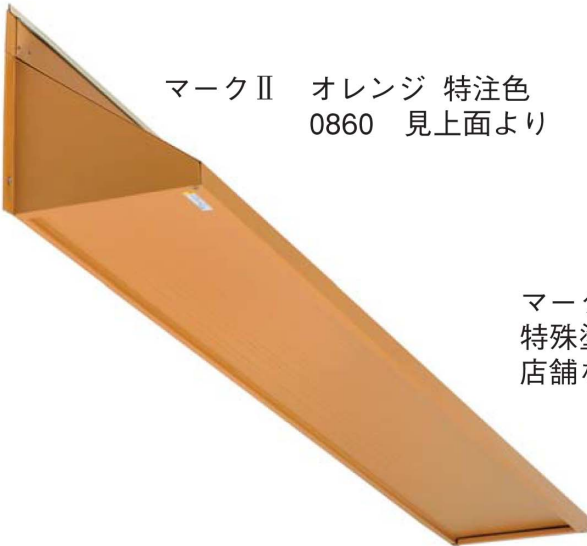

マークⅡ シルバーブラウン  
0860 見上面より

※印刷物のため実際の色とは異なります。

カフェタイプ

マークⅡ オレンジ 特注色  
0860 見上面より

マークⅡ 1230  
特殊塗装フィルムで  
店舗などに

へいせいマークⅡ ステンレス  
シルバーブラウン

15 60 へいせいマークⅡ 黒