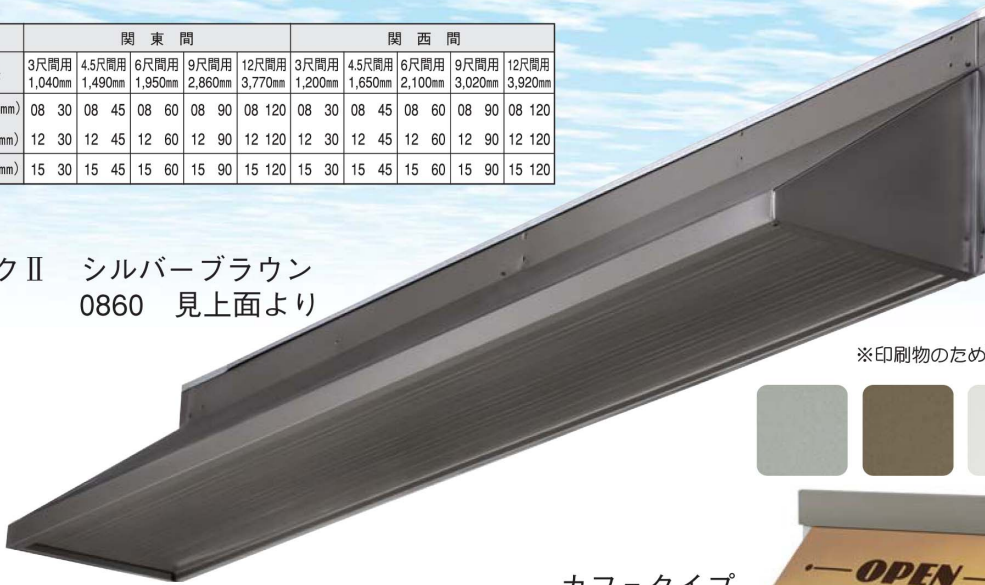

# へいせいマークⅡ

幅寸法	関東間					関西間				
	3尺間用 1,040mm	4.5尺間用 1,490mm	6尺間用 1,950mm	9尺間用 2,860mm	12尺間用 3,770mm	3尺間用 1,200mm	4.5尺間用 1,650mm	6尺間用 2,100mm	9尺間用 3,020mm	12尺間用 3,920mm
8寸 (255mm)	08 30	08 45	08 60	08 90	08 120	08 30	08 45	08 60	08 90	08 120
12寸 (373mm)	12 30	12 45	12 60	12 90	12 120	12 30	12 45	12 60	12 90	12 120
15寸 (453mm)	15 30	15 45	15 60	15 90	15 120	15 30	15 45	15 60	15 90	15 120

マークⅡ シルバーブラウン  
0860 見上面より

※印刷物のため実際の色とは異なります。

カフェタイプ

マークⅡ オレンジ 特注色  
0860 見上面より

マークⅡ 1230  
特殊塗装フィルムで  
店舗などに

へいせいマークⅡ ステンレス  
シルバーブラウン

15 60 へいせいマークⅡ 黒