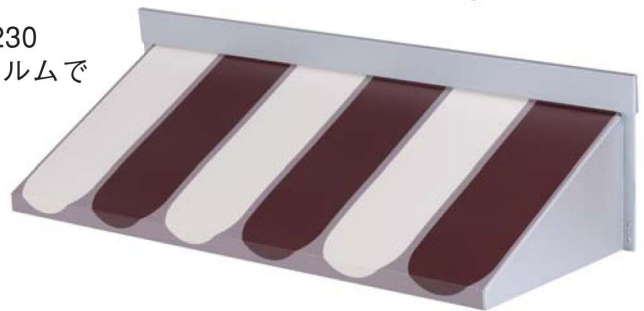

マークⅡ シルバーブラウン
0860 見上面より

※印刷物のため実際の色とは異なります。

カフェタイプ

マークⅡ オレンジ 特注色
0860 見上面より

マークⅡ 1230
特殊塗装フィルムで
店舗などに

へいせいマークⅡ ステンレス
シルバーブラウン

15 60 へいせいマークⅡ 黒