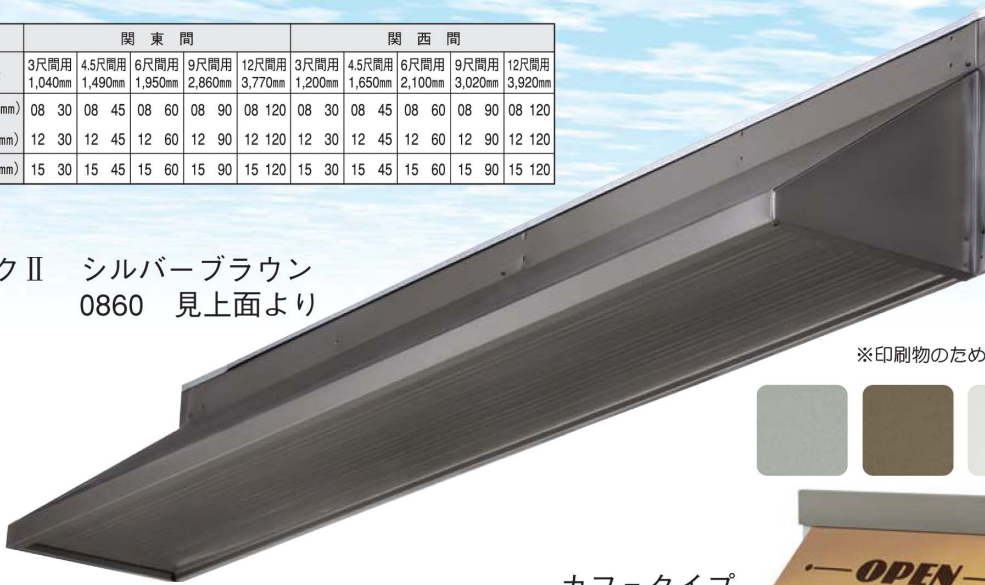

へいせいマークⅡ

幅寸法	関東間					関西間				
	3尺間用 1,040mm	4.5尺間用 1,490mm	6尺間用 1,950mm	9尺間用 2,860mm	12尺間用 3,770mm	3尺間用 1,200mm	4.5尺間用 1,650mm	6尺間用 2,100mm	9尺間用 3,020mm	12尺間用 3,920mm
8寸 (255mm)	08 30	08 45	08 60	08 90	08 120	08 30	08 45	08 60	08 90	08 120
12寸 (373mm)	12 30	12 45	12 60	12 90	12 120	12 30	12 45	12 60	12 90	12 120
15寸 (453mm)	15 30	15 45	15 60	15 90	15 120	15 30	15 45	15 60	15 90	15 120

マークⅡ シルバーブラウン
0860 見上面より

※印刷物のため実際の色とは異なります。

カフェタイプ

マークⅡ オレンジ 特注色
0860 見上面より

マークⅡ 1230
特殊塗装フィルムで
店舗などに

へいせいマークⅡ ステンレス
シルバーブラウン

15 60 へいせいマークⅡ 黒