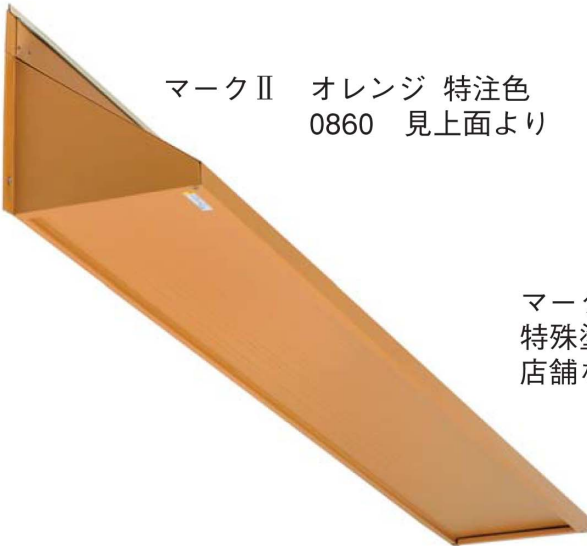

マークⅡ シルバーブラウン
0860 見上面より

※印刷物のため実際の色とは異なります。

カフェタイプ

マークⅡ オレンジ 特注色
0860 見上面より

マークⅡ 1230
特殊塗装フィルムで
店舗などに

へいせいマークⅡ ステンレス
シルバーブラウン

15 60 へいせいマークⅡ 黒