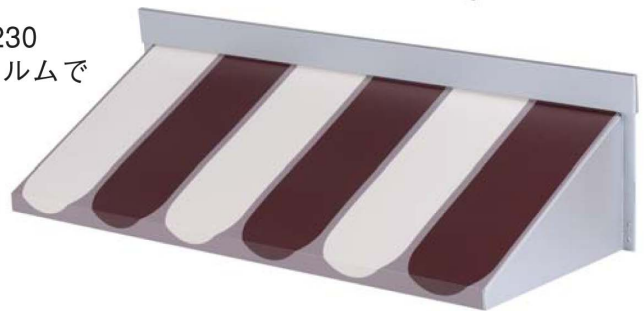

マークⅡ シルバーブラウン  
0860 見上面より

※印刷物のため実際の色とは異なります。

カフェタイプ

マークⅡ オレンジ 特注色  
0860 見上面より

マークⅡ 1230  
特殊塗装フィルムで  
店舗などに

へいせいマークⅡ ステンレス  
シルバーブラウン

15 60 へいせいマークⅡ 黒