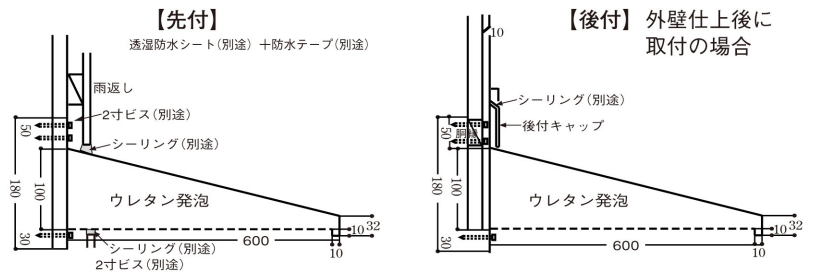

へいせい ネオ

屋根面より

へいせいネオ600ステン

見上面より

■標準納まり

断面図

正面図(1,950mm)