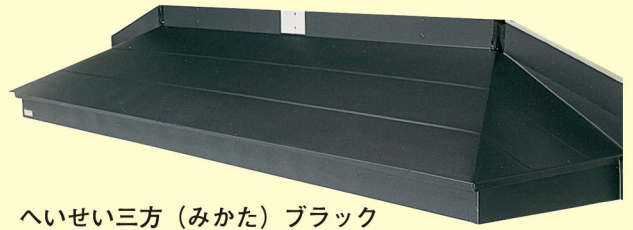

ハウスパイザー へいせいシリーズ 一層充実

洋風住宅にマッチ サイディングに調和する
素材、色、デザイン

へいせいHS14 ブラック

【へいせい施工例】

シルバー
ブラウン

ホワイト

ブラック

※印刷物ですので実際の色とは異なります。

■価格表 ※サイズ表記について 例 08 30 出巾 8寸 長さ 3尺

種別	へいせい ブラック・ホワイト ・シルバーブラウン (ガルバリウム鋼板製)	へいせい		へいせい三方			
		ブラック・ホワイト	ブラウン・シルバーブラウン	ブラック・ホワイト	ブラウン・シルバーブラウン		
規格	関東間	関西間	関東間	関西間	関東間	関西間	
08 30	12,000円	13,200円	19,600円	21,600円	21,200円	23,300円	
08 45	18,600	20,500	28,800	31,700	26,600	29,300	
08 60	21,800	24,000	34,400	37,800	34,400	33,800	
08 90	33,800	37,200	54,000	59,400	50,000	47,200	
08 120	43,600	48,000	68,800	75,700	65,400	71,900	
12 30	13,600	15,000	23,000	25,300	25,200	27,700	
12 45	19,800	21,800	32,000	35,200	32,200	32,000	
12 60	25,200	27,700	41,000	45,100	37,800	41,600	
12 90	38,800	42,700	64,000	70,400	54,200	59,600	
12 120	50,400	55,400	82,000	90,200	69,800	73,600	
15 30	20,800	22,900	33,200	36,500	33,800	37,200	
15 45	25,500	28,100	39,400	43,300	42,400	44,800	
15 60	31,800	35,000	47,600	52,400	51,400	54,200	
15 90	50,000	55,000	73,400	80,700	70,800	77,900	
15 120	74,000	81,400	95,200	104,700	89,800	98,800	
後付用キャップ	30	1,400	1,600	1,800	2,000	後付できません。	
	45	2,000	2,200	3,000	3,300		
	60	2,400	2,600	3,600	4,000		
	90	3,400	3,800	5,200	5,700		
	120	4,600	5,200	6,400	7,000		
ジョイント	08	2,800		4,400		ジョイントできません。	
	12	3,300		4,800			
	15	3,700		5,500			

(2022年8月1日現在) ※価格は予告なく変更することがあります。

洋風ひさしへいせい三方 (みかた)
デザインがポイント 装飾性アップ

へいせい三方 (みかた) ブラック

施工前

施工後

【へいせい三方施工例】

材質	屋根 側面 見上		材質	屋根 側面 見上	
	へいせい	へいせい三方		へいせい	へいせい三方
	硬質発泡ウレタン充填	硬質発泡ウレタン充填		カラーステンレス (18-8) 0.3mm厚以上	カラーステンレス (18-8) 0.4mm厚以上
	へいせい	へいせい三方		裏板 0.8mm厚 亜鉛メッキ	裏板 0.8mm厚 亜鉛メッキ
色	ブラック、ホワイト、 シルバーブラウン	ブラック ホワイト	色	ブラック、ホワイト ブラウン、シルバーブラウン 4色	ブラック、ホワイト ブラウン、シルバーブラウン 4色