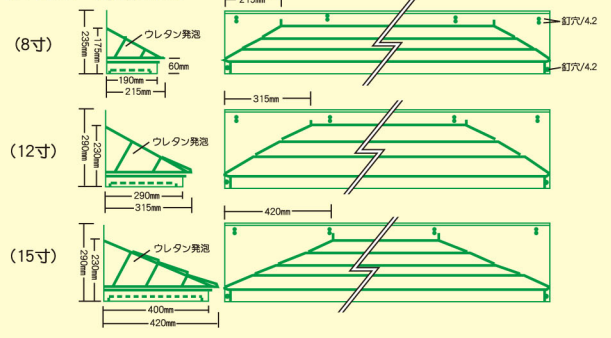

■価格表 ※サイズ表記について 例 08 30 出巾 8寸 長さ 3尺

種別	へいせい ブラック・ホワイト ・シルバーブラウン (ガルバリウム鋼板製)	へいせい		へいせい三方			
		ブラック・ホワイト	ブラウン・シルバーブラウン	ブラック・ホワイト	ブラウン・シルバーブラウン		
規格	関東間	関西間	関東間	関西間	関東間	関西間	
08 30	12,000円	13,200円	19,600円	21,600円	21,200円	23,300円	
08 45	18,600	20,500	28,800	31,700	26,600	29,300	
08 60	21,800	24,000	34,400	37,800	34,400	33,800	
08 90	33,800	37,200	54,000	59,400	50,000	47,200	
08 120	43,600	48,000	68,800	75,700	65,400	71,900	
12 30	13,600	15,000	23,000	25,300	25,200	27,700	
12 45	19,800	21,800	32,000	35,200	32,200	32,000	
12 60	25,200	27,700	41,000	45,100	37,800	41,600	
12 90	38,800	42,700	64,000	70,400	54,200	59,600	
12 120	50,400	55,400	82,000	90,200	69,800	73,600	
15 30	20,800	22,900	33,200	36,500	33,800	37,200	
15 45	25,500	28,100	39,400	43,300	42,400	44,800	
15 60	31,800	35,000	47,600	52,400	51,400	54,200	
15 90	50,000	55,000	73,400	80,700	70,800	77,900	
15 120	74,000	81,400	95,200	104,700	89,800	98,800	
後付用キャップ	30	1,400	1,600	1,800	2,000	後付できません。	
	45	2,000	2,200	3,000	3,300		
	60	2,400	2,600	3,600	4,000		
	90	3,400	3,800	5,200	5,700		
	120	4,600	5,200	6,400	7,000		
ジョイント	08	2,800		4,400		ジョイントできません。	
	12	3,300		4,800			
	15	3,700		5,500			

(2022年8月1日現在) ※価格は予告なく変更することがあります。

洋風ひさしへいせい三方 (みかた)
デザインがポイント 装飾性アップ

へいせい三方 (みかた) ブラック

施工前

施工後

【へいせい三方施工例】

材質	屋根 側面 見上		材質	屋根 側面 見上	
	へいせい	へいせい三方		へいせい	へいせい三方
	硬質発泡ウレタン充填	硬質発泡ウレタン充填		カラーステンレス (18-8) 0.3mm厚以上	カラーステンレス (18-8) 0.4mm厚以上
	へいせい	へいせい三方		裏板 0.8mm厚 亜鉛メッキ	裏板 0.8mm厚 亜鉛メッキ
色	ブラック、ホワイト、 シルバーブラウン	ブラック ホワイト	色	ブラック、ホワイト ブラウン、シルバーブラウン 4色	ブラック、ホワイト ブラウン、シルバーブラウン 4色

へいせい三方断面図

■へいせい型ひさし構造図

★製品改良のため予告なく仕様を変更することがあります。

■ひさし規格寸法表

幅寸法	関東間					関西間				
	3尺間用	4.5尺間用	6尺間用	9尺間用	12尺間用	3尺間用	4.5尺間用	6尺間用	9尺間用	12尺間用
8寸	1,040mm	1,490mm	1,950mm	2,860mm	3,770mm	1,200mm	1,650mm	2,100mm	3,020mm	3,920mm
12寸	08 30	08 45	08 60	08 90	08 120	08 30	08 45	08 60	08 90	08 120
15寸	12 30	12 45	12 60	12 90	12 120	12 30	12 45	12 60	12 90	12 120
	15 30	15 45	15 60	15 90	15 120	15 30	15 45	15 60	15 90	15 120