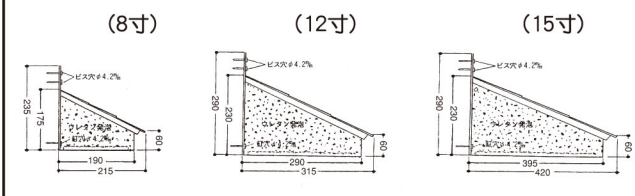

■価格表 ※サイズ表記について 例 08 30 出巾 8寸 長さ 3尺

種別	へいせい ブラック・ホワイト ・シルバーブラウン (ガルバリウム鋼板製)	へいせい		へいせい三方			
		ブラック・ホワイト	ブラウン・シルバーブラウン	ブラック・ホワイト	ブラウン・シルバーブラウン		
規格	関東間	関西間	関東間	関西間	関東間	関西間	
08 30	12,000円	13,200円	19,600円	21,600円	21,200円	23,300円	
08 45	18,600	20,500	28,800	31,700	26,600	29,300	
08 60	21,800	24,000	34,400	37,800	34,400	33,800	
08 90	33,800	37,200	54,000	59,400	50,000	47,200	
08 120	43,600	48,000	68,800	75,700	65,400	71,900	
12 30	13,600	15,000	23,000	25,300	25,200	27,700	
12 45	19,800	21,800	32,000	35,200	32,200	32,000	
12 60	25,200	27,700	41,000	45,100	37,800	41,600	
12 90	38,800	42,700	64,000	70,400	54,200	59,600	
12 120	50,400	55,400	82,000	90,200	69,800	73,600	
15 30	20,800	22,900	33,200	36,500	33,800	37,200	
15 45	25,500	28,100	39,400	43,300	42,400	44,800	
15 60	31,800	35,000	47,600	52,400	51,400	54,200	
15 90	50,000	55,000	73,400	80,700	70,800	77,900	
15 120	74,000	81,400	95,200	104,700	89,800	98,800	
後付用キャップ	30	1,400	1,600	1,800	2,000	後付できません。	
	45	2,000	2,200	3,000	3,300		
	60	2,400	2,600	3,600	4,000		
	90	3,400	3,800	5,200	5,700		
	120	4,600	5,200	6,400	7,000		
ジョイント	08	2,800		4,400		ジョイントできません。	
	12	3,300		4,800			
	15	3,700		5,500			

(2022年8月1日現在) ※価格は予告なく変更することがあります。

洋風ひさしへいせい三方 (みかた)
デザインがポイント 装飾性アップ

へいせい三方 (みかた) ブラック

施工前

施工後

【へいせい三方施工例】

材質	屋根 側面 見上		材質	屋根 側面 見上	
	へいせい	へいせい三方		へいせい	へいせい三方
	硬質発泡ウレタン充填	硬質発泡ウレタン充填		カラーステンレス (18-8) 0.3mm厚以上	カラーステンレス (18-8) 0.4mm厚以上
	へいせい	へいせい三方		裏板 0.8mm厚 亜鉛メッキ	裏板 0.8mm厚 亜鉛メッキ
色	ブラック、ホワイト、 シルバーブラウン	ブラック ホワイト	色	ブラック、ホワイト ブラウン、シルバーブラウン 4色	ブラック、ホワイト ブラウン、シルバーブラウン 4色

へいせい三方断面図

■へいせい型ひさし構造図

★製品改良のため予告なく仕様を変更することがあります。

■ひさし規格寸法表

幅寸法	関東間					関西間				
	3尺間用	4.5尺間用	6尺間用	9尺間用	12尺間用	3尺間用	4.5尺間用	6尺間用	9尺間用	12尺間用
8寸	1,040mm	1,490mm	1,950mm	2,860mm	3,770mm	1,200mm	1,650mm	2,100mm	3,020mm	3,920mm
12寸	08 30	08 45	08 60	08 90	08 120	08 30	08 45	08 60	08 90	08 120
15寸	12 30	12 45	12 60	12 90	12 120	12 30	12 45	12 60	12 90	12 120
	15 30	15 45	15 60	15 90	15 120	15 30	15 45	15 60	15 90	15 120