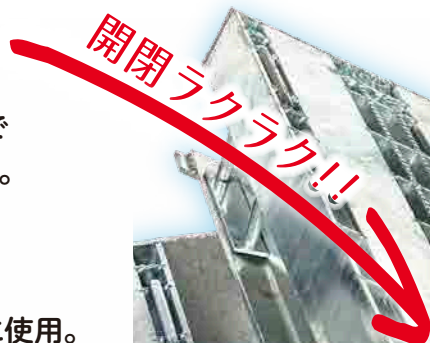

IBK (ノーマルタイプ)

IBKH (ノーマルタイプ)

NEW
[新製品]

通常より軽い力で開閉できる 軽開グレーチング

特長

- トーションバネの採用で軽い力で開閉できます。
- 掃除・点検がカンタン。
- カンタン施工。
- 浮上防止付きで安全に使用。

※開閉アシスト力はサイズによって変わります。
詳しくはお問い合わせください。
※上記写真は柵穴900角用です。

新機構の「トーションバネ」で
重いグレーチングも
かるーく開閉できます。

- 本体と枠はセットした状態で出荷いたします。
- 現地での組立は必要ありません。