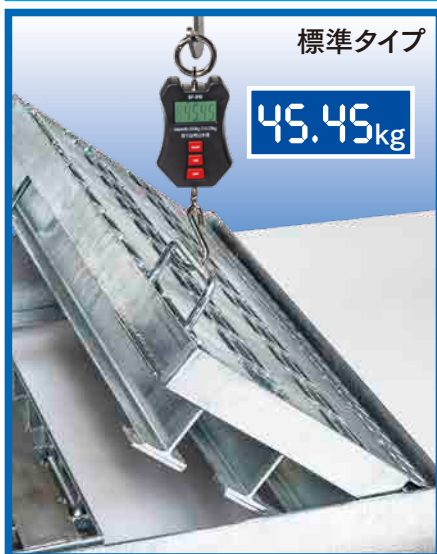

IBK (ノーマルタイプ)

IBKH (ノーマルタイプ)

NEW
[新製品]

通常より軽い力で開閉できる 軽開グレーチング

特長

- トーションバネの採用で軽い力で開閉できます。
- 掃除・点検がカンタン。
- カンタン施工。
- 浮上防止付きで安全に使用。

※開閉アシスト力はサイズによって変わります。
詳しくはお問い合わせください。
※上記写真は柵穴900角用です。

新機構の「トーションバネ」で
重いグレーチングも
かるーく開閉できます。

- 本体と枠はセットした状態で出荷いたします。
- 現地での組立は必要ありません。