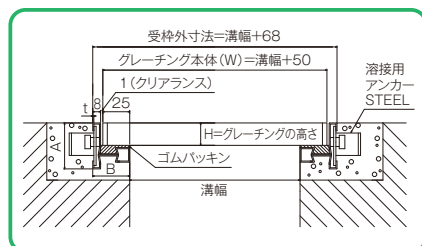

※標準サイズ以外の場合は別途お見積もりいたします。 ※定価5万円以下のご注文につきましては小口運賃として別途2,000円を申し受けます。  
※価格には消費税は含まれておりません、別途申し受けます。

**NSLP50** グレーチング用受枠(重荷重用ゴムパッキン付き)

グレーチングの高さH(mm)	受枠サイズ(mm)			重量(kg/m)	価格(円/m)	コーナー加工(円/ヶ所)
	t(厚み)	A	B			
20	4	25	57	2.5	<b>9,600</b>	2,400
25		30		2.6	<b>10,000</b>	
32		37		2.9	<b>10,300</b>	
38		43		3.1	<b>10,900</b>	
45		50		3.3	<b>11,500</b>	
50		55		3.5	<b>12,200</b>	
60		65		3.8	<b>14,600</b>	

※標準サイズ以外の場合は別途お見積もりいたします。 ※定価5万円以下のご注文につきましては小口運賃として別途2,000円を申し受けます。  
※価格には消費税は含まれておりません、別途申し受けます。

**NSLF** グレーチング用受枠(ゴムパッキン付き)

グレーチングの高さH(mm)	受枠サイズ(mm)			重量(kg/m)	価格(円/m)	コーナー加工(円/ヶ所)
	t(厚み)	A	B			
15	0.8	41	33	1.1	<b>7,000</b>	2,000
20						