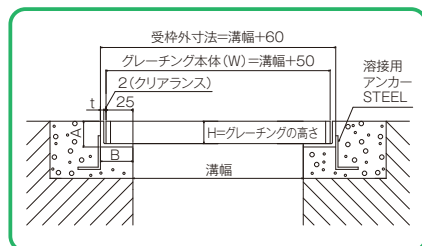

# グレーチング用受枠

●受枠価格表

**NSL** グレーチング用受枠

グレーチングの高さH(mm)	受枠サイズ(mm)			重量(kg/m)	価格(円/m)	コーナー加工(円/ヶ所)
	t(厚み)	A	B			
15	3	18	30	1.1	<b>4,000</b>	1,700
20		23		1.2	<b>4,300</b>	
25		28		1.3	<b>4,600</b>	
32		35		1.5	<b>5,300</b>	
38		41		1.7	<b>5,800</b>	
45		48		1.8	<b>6,300</b>	
50		53		2.0	<b>6,900</b>	

※標準サイズ以外の場合は別途お見積もりいたします。 ※定価5万円以下のご注文につきましては小口運賃として別途2,000円を申し受けます。  
※価格には消費税は含まれておりません、別途申し受けます。

**NSL50** グレーチング用受枠(重荷重用)

グレーチングの高さH(mm)	受枠サイズ(mm)			重量(kg/m)	価格(円/m)	コーナー加工(円/ヶ所)
	t(厚み)	A	B			
20	4	25	57	2.5	<b>8,600</b>	2,400
25		30		2.6	<b>9,000</b>	
32		37		2.9	<b>9,300</b>	
38		43		3.1	<b>9,900</b>	
45		50		3.3	<b>10,500</b>	
50		55		3.5	<b>11,200</b>	
60		65		3.8	<b>13,600</b>	

※標準サイズ以外の場合は別途お見積もりいたします。 ※定価5万円以下のご注文につきましては小口運賃として別途2,000円を申し受けます。  
※価格には消費税は含まれておりません、別途申し受けます。

※(公差)受枠 $H_{-0}^{+1}$

**NSLP** グレーチング用受枠(ゴムパッキン付き)

グレーチングの高さH(mm)	受枠サイズ(mm)			重量(kg/m)	価格(円/m)	コーナー加工(円/ヶ所)
	t(厚み)	A	B			
15	3	18	30	1.1	<b>4,700</b>	1,700
20		23		1.2	<b>5,000</b>	
25		28		1.3	<b>5,300</b>	
32		35		1.5	<b>6,000</b>	
38		41		1.7	<b>6,500</b>	
45		48		1.8	<b>7,000</b>	
50		53		2.0	<b>7,600</b>	

※標準サイズ以外の場合は別途お見積もりいたします。 ※定価5万円以下のご注文につきましては小口運賃として別途2,000円を申し受けます。  
※価格には消費税は含まれておりません、別途申し受けます。

**NSLP50** グレーチング用受枠(重荷重用ゴムパッキン付き)

グレーチングの高さH(mm)	受枠サイズ(mm)			重量(kg/m)	価格(円/m)	コーナー加工(円/ヶ所)
	t(厚み)	A	B			
20	4	25	57	2.5	<b>9,600</b>	2,400
25		30		2.6	<b>10,000</b>	
32		37		2.9	<b>10,300</b>	
38		43		3.1	<b>10,900</b>	
45		50		3.3	<b>11,500</b>	
50		55		3.5	<b>12,200</b>	
60		65		3.8	<b>14,600</b>	