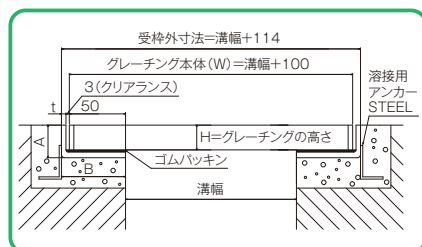

※標準サイズ以外の場合は別途お見積もりいたします。 ※定価5万円以下のご注文につきましては小口運賃として別途2,000円を申し受けます。  
※価格には消費税は含まれておりません、別途申し受けます。

※(公差)受枠 $H_{-0}^{+1}$

**NSLP** グレーチング用受枠(ゴムパッキン付き)

グレーチングの高さH(mm)	受枠サイズ(mm)			重量(kg/m)	価格(円/m)	コーナー加工(円/ヶ所)
	t(厚み)	A	B			
15	3	18	30	1.1	<b>4,700</b>	1,700
20		23		1.2	<b>5,000</b>	
25		28		1.3	<b>5,300</b>	
32		35		1.5	<b>6,000</b>	
38		41		1.7	<b>6,500</b>	
45		48		1.8	<b>7,000</b>	
50		53		2.0	<b>7,600</b>	

※標準サイズ以外の場合は別途お見積もりいたします。 ※定価5万円以下のご注文につきましては小口運賃として別途2,000円を申し受けます。  
※価格には消費税は含まれておりません、別途申し受けます。

**NSLP50** グレーチング用受枠(重荷重用ゴムパッキン付き)

グレーチングの高さH(mm)	受枠サイズ(mm)			重量(kg/m)	価格(円/m)	コーナー加工(円/ヶ所)
	t(厚み)	A	B			
20	4	25	57	2.5	<b>9,600</b>	2,400
25		30		2.6	<b>10,000</b>	
32		37		2.9	<b>10,300</b>	
38		43		3.1	<b>10,900</b>	
45		50		3.3	<b>11,500</b>	
50		55		3.5	<b>12,200</b>	
60		65		3.8	<b>14,600</b>	

※標準サイズ以外の場合は別途お見積もりいたします。 ※定価5万円以下のご注文につきましては小口運賃として別途2,000円を申し受けます。  
※価格には消費税は含まれておりません、別途申し受けます。

**NSLF** グレーチング用受枠(ゴムパッキン付き)

グレーチングの高さH(mm)	受枠サイズ(mm)			重量(kg/m)	価格(円/m)	コーナー加工(円/ヶ所)
	t(厚み)	A	B			
15	0.8	41	33	1.1	<b>7,000</b>	2,000
20						