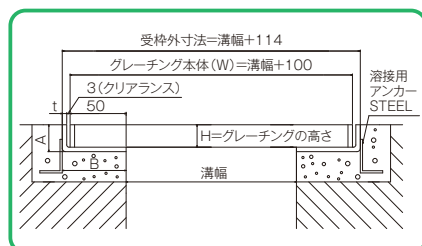

# グレーチング用受枠

●受枠価格表

**NSL** グレーチング用受枠

グレーチングの高さH(mm)	受枠サイズ(mm)			重量(kg/m)	価格(円/m)	コーナー加工(円/ヶ所)
	t(厚み)	A	B			
15	3	18	30	1.1	<b>4,000</b>	1,700
20		23		1.2	<b>4,300</b>	
25		28		1.3	<b>4,600</b>	
32		35		1.5	<b>5,300</b>	
38		41		1.7	<b>5,800</b>	
45		48		1.8	<b>6,300</b>	
50		53		2.0	<b>6,900</b>	

※標準サイズ以外の場合は別途お見積もりいたします。 ※定価5万円以下のご注文につきましては小口運賃として別途2,000円を申し受けます。  
※価格には消費税は含まれておりません、別途申し受けます。

**NSL50** グレーチング用受枠(重荷重用)

グレーチングの高さH(mm)	受枠サイズ(mm)			重量(kg/m)	価格(円/m)	コーナー加工(円/ヶ所)
	t(厚み)	A	B			
20	4	25	57	2.5	<b>8,600</b>	2,400
25		30		2.6	<b>9,000</b>	
32		37		2.9	<b>9,300</b>	
38		43		3.1	<b>9,900</b>	
45		50		3.3	<b>10,500</b>	
50		55		3.5	<b>11,200</b>	
60		65		3.8	<b>13,600</b>	

※標準サイズ以外の場合は別途お見積もりいたします。 ※定価5万円以下のご注文につきましては小口運賃として別途2,000円を申し受けます。  
※価格には消費税は含まれておりません、別途申し受けます。

※(公差)受枠 $H_{-0}^{+1}$

**NSLP** グレーチング用受枠(ゴムパッキン付き)

グレーチングの高さH(mm)	受枠サイズ(mm)			重量(kg/m)	価格(円/m)	コーナー加工(円/ヶ所)
	t(厚み)	A	B			
15	3	18	30	1.1	<b>4,700</b>	1,700
20		23		1.2	<b>5,000</b>	
25		28		1.3	<b>5,300</b>	
32		35		1.5	<b>6,000</b>	
38		41		1.7	<b>6,500</b>	
45		48		1.8	<b>7,000</b>	
50		53		2.0	<b>7,600</b>	

※標準サイズ以外の場合は別途お見積もりいたします。 ※定価5万円以下のご注文につきましては小口運賃として別途2,000円を申し受けます。  
※価格には消費税は含まれておりません、別途申し受けます。

**NSLP50** グレーチング用受枠(重荷重用ゴムパッキン付き)

グレーチングの高さH(mm)	受枠サイズ(mm)			重量(kg/m)	価格(円/m)	コーナー加工(円/ヶ所)
	t(厚み)	A	B			
20	4	25	57	2.5	<b>9,600</b>	2,400
25		30		2.6	<b>10,000</b>	
32		37		2.9	<b>10,300</b>	
38		43		3.1	<b>10,900</b>	
45		50		3.3	<b>11,500</b>	
50		55		3.5	<b>12,200</b>	
60		65		3.8	<b>14,600</b>	