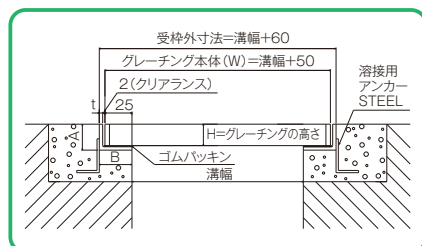

# グレーチング用受枠

●受枠価格表

**NSL** グレーチング用受枠

グレーチングの高さH(mm)	受枠サイズ(mm)			重量(kg/m)	価格(円/m)	コーナー加工(円/ヶ所)
	t(厚み)	A	B			
15	3	18	30	1.1	<b>4,000</b>	1,700
20		23		1.2	<b>4,300</b>	
25		28		1.3	<b>4,600</b>	
32		35		1.5	<b>5,300</b>	
38		41		1.7	<b>5,800</b>	
45		48		1.8	<b>6,300</b>	
50		53		2.0	<b>6,900</b>	

※標準サイズ以外の場合は別途お見積もりいたします。 ※定価5万円以下のご注文につきましては小口運賃として別途2,000円を申し受けます。  
※価格には消費税は含まれておりません、別途申し受けます。

**NSL50** グレーチング用受枠(重荷重用)

グレーチングの高さH(mm)	受枠サイズ(mm)			重量(kg/m)	価格(円/m)	コーナー加工(円/ヶ所)
	t(厚み)	A	B			
20	4	25	57	2.5	<b>8,600</b>	2,400
25		30		2.6	<b>9,000</b>	
32		37		2.9	<b>9,300</b>	
38		43		3.1	<b>9,900</b>	
45		50		3.3	<b>10,500</b>	
50		55		3.5	<b>11,200</b>	
60		65		3.8	<b>13,600</b>	

※標準サイズ以外の場合は別途お見積もりいたします。 ※定価5万円以下のご注文につきましては小口運賃として別途2,000円を申し受けます。  
※価格には消費税は含まれておりません、別途申し受けます。

※(公差)受枠 $H_{-0}^{+1}$

**NSLP** グレーチング用受枠(ゴムパッキン付き)

グレーチングの高さH(mm)	受枠サイズ(mm)			重量(kg/m)	価格(円/m)	コーナー加工(円/ヶ所)
	t(厚み)	A	B			
15	3	18	30	1.1	<b>4,700</b>	1,700
20		23		1.2	<b>5,000</b>	
25		28		1.3	<b>5,300</b>	
32		35		1.5	<b>6,000</b>	
38		41		1.7	<b>6,500</b>	
45		48		1.8	<b>7,000</b>	
50		53		2.0	<b>7,600</b>	

※標準サイズ以外の場合は別途お見積もりいたします。 ※定価5万円以下のご注文につきましては小口運賃として別途2,000円を申し受けます。  
※価格には消費税は含まれておりません、別途申し受けます。

**NSLP50** グレーチング用受枠(重荷重用ゴムパッキン付き)

グレーチングの高さH(mm)	受枠サイズ(mm)			重量(kg/m)	価格(円/m)	コーナー加工(円/ヶ所)
	t(厚み)	A	B			
20	4	25	57	2.5	<b>9,600</b>	2,400
25		30		2.6	<b>10,000</b>	
32		37		2.9	<b>10,300</b>	
38		43		3.1	<b>10,900</b>	
45		50		3.3	<b>11,500</b>	
50		55		3.5	<b>12,200</b>	
60		65		3.8	<b>14,600</b>	