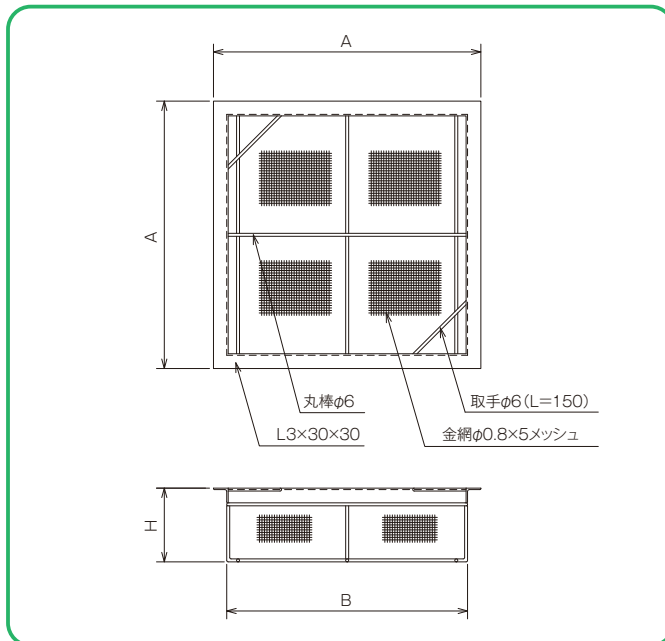

# SMB (メッシュカゴ)

■材質 / SUS304

## ●製品規格及び価格表

開口	型式記号	本体寸法(mm)			重量(kg/個)	定価(円/個)
		A	B	H		
250	SMB-25-10	284	230	100	2.9	38,600
	150			3.2	43,200	
300	SMB-30-10	334	280	100	3.4	41,900
	150			3.7	46,500	
350	SMB-35-10	384	330	100	3.9	45,200
	150			4.1	49,800	
400	SMB-40-10	434	380	100	4.3	48,500
	150			4.6	53,000	
450	SMB-45-10	484	430	100	4.8	51,700
	150			5.1	56,300	
500	SMB-50-10	534	480	100	5.3	55,000
	150			5.5	59,600	
550	SMB-55-10	584	530	100	5.7	58,300
	150			6.0	62,900	
600	SMB-60-10	634	580	100	6.2	61,600
	150			6.4	66,100	