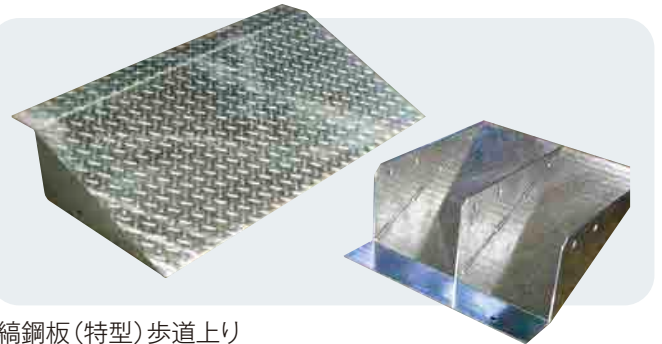

# スチール製品 オーダー品事例

正方形縞板  
(浮き上り式取手)

丸形縞板  
(落とし込み取手)

(特型)スクリーン

縞鋼板(特型)歩道上り

可変側溝用(スチール)  
カラー化粧グレーチング  
(インターロッキング用)

V型ノンスリップ  
グレーチング

4段重ね収納式スチール門

2連式スチール門扉

グレーチング什器