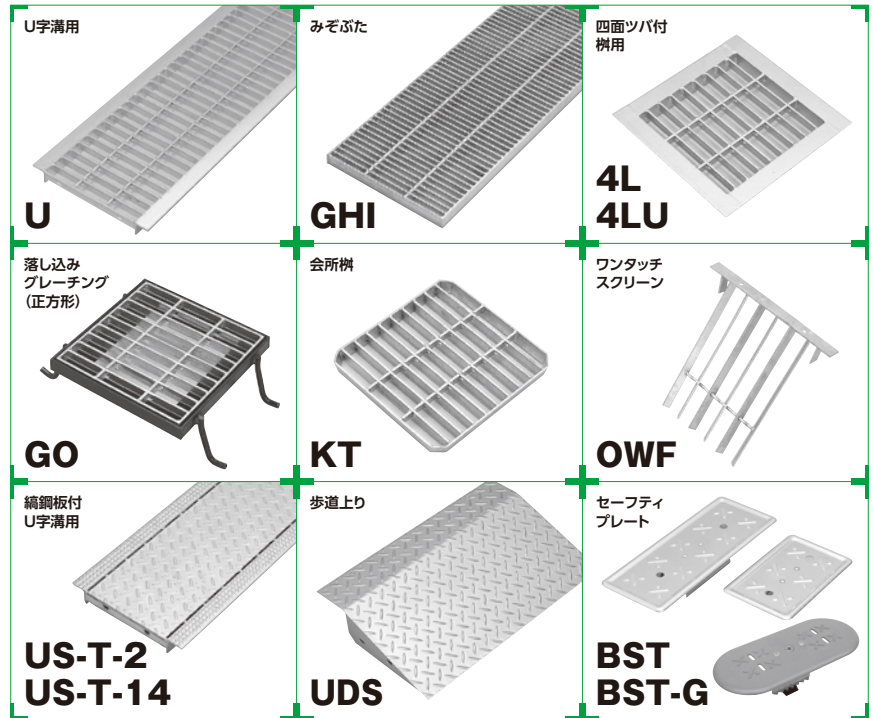

STEEL GRATING CATALOGUE

スチール グレーチングカタログ

- 各種グレーチング
 - U字溝用
 - 四面ツバ付
 - 会所マス用
 - みぞぶた
 - 円形水路用
 - FRP
- スクリーン
- 車止め
- 縞板加工
- その他金物全般

製品ラインナップ

IB GRATING

アイビー グレーチングカタログ

進化したIBグレーチング!!

NIBグレーチング（主部材）は縞板模様、NIBグレーチング（補助材）は表面突起を付けることによりスベリ止め効果を高め、雨の日でもスベリにくくし（従来品に比べ）安全に通行できるようにしました。また、車のタイヤにも優しい縞板模様を採用しました。