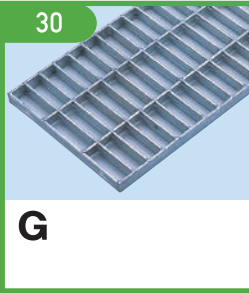

STEEL GRATING

みぞぶた

落とし込み グレーチング (正方形)

かさ上げ

U字溝用 (スクリーン付)

農業水路用 スクリーン

ワンタッチ スクリーン