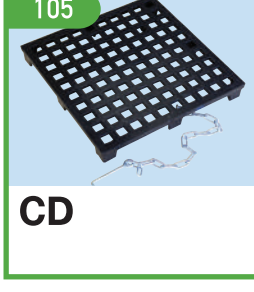

セーフティ  
プレート

ゴミ  
ステーション

車道上り

段差解消  
機能マット

歩道上り

車止  
(縞鋼板製)

二輪車用  
車庫上り

車止

鋳鉄製  
側溝蓋

マンホール