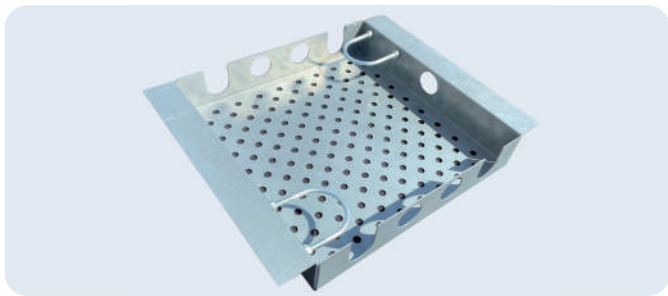

スチールバスケットカゴ(ゴミ・落ち葉をキャッチ)

PB (パンチングカゴ)

●材質/めっき鋼板

特長

- グレーチングの下で落ち葉を受け止めます。
- その他、排水マスのごみ受けに使えます。

型式記号・仕様・重量・価格表

開口	型式記号	本体寸法 (mm)			重量 (kg/個)	定価 (円/個)
		A	B	C		
300	PB-300	350	280	280	1.8	10,800
350	PB-350	400	330	330	2.1	12,400
400	PB-400	450	380	380	2.6	13,400
450	PB-450	500	430	430	3.1	14,400

※規格サイズ以外も、製作可能です。 ※標準サイズ以外の場合は別途お見積りいたします。 ※価格には消費税は含まれておりません、別途申し受けます。
 ※定価5万円以下のご注文につきましては小口運賃として別途2,000円を申し受けます。
 ※北海道・沖縄・離島等の価格はお問い合わせください。

ステンレスバスケットカゴ(ゴミ・落ち葉をキャッチ)

SPB (パンチングカゴ)

●材質/SUS304

特長

- グレーチングの下で落ち葉を受け止めます。
- その他、排水マスのごみ受けに使えます。

型式記号・仕様・重量・価格表

開口	型式記号	本体寸法 (mm)			重量 (kg/個)	定価 (円/個)
		A	B	C		
250	SPB-250	278	284	230	2.0	21,000
300	SPB-300	328	334	280	2.6	22,400
350	SPB-350	378	384	330	3.2	26,600
400	SPB-400	428	434	380	3.9	27,400
450	SPB-450	478	484	430	4.7	35,800
500	SPB-500	528	534	480	5.4	36,600
550	SPB-550	578	584	530	6.3	50,400
600	SPB-600	628	634	580	7.1	51,000