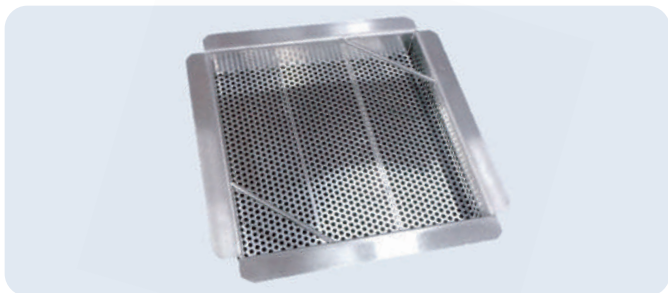

スチールバスケットカゴ(ゴミ・落ち葉をキャッチ)

PB (パンチングカゴ)

●材質/めっき鋼板

特長

- グレーチングの下で落ち葉を受け止めます。
- その他、排水マスのごみ受けに使えます。

型式記号・仕様・重量・価格表

開口	型式記号	本体寸法 (mm)			重量 (kg/個)	定価 (円/個)
		A	B	C		
300	PB-300	350	280	280	1.8	10,800
350	PB-350	400	330	330	2.1	12,400
400	PB-400	450	380	380	2.6	13,400
450	PB-450	500	430	430	3.1	14,400

※規格サイズ以外も、製作可能です。 ※標準サイズ以外の場合は別途お見積りいたします。 ※価格には消費税は含まれておりません、別途申し受けます。
 ※定価5万円以下のご注文につきましては小口運賃として別途2,000円を申し受けます。
 ※北海道・沖縄・離島等の価格はお問い合わせください。

ステンレスバスケットカゴ(ゴミ・落ち葉をキャッチ)

SPB (パンチングカゴ)

●材質/SUS304

特長

- グレーチングの下で落ち葉を受け止めます。
- その他、排水マスのごみ受けに使えます。