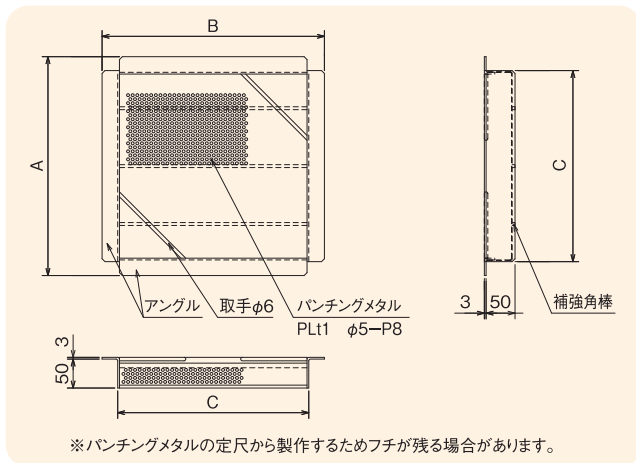

スチールバスケットカゴ(ゴミ・落ち葉をキャッチ)

PB (パンチングカゴ)

●材質/めっき鋼板

特長

- グレーチングの下で落ち葉を受け止めます。
- その他、排水マスのごみ受けに使えます。

型式記号・仕様・重量・価格表

開口	型式記号	本体寸法 (mm)			重量 (kg/個)	定価 (円/個)
		A	B	C		
300	PB-300	350	280	280	1.8	10,800
350	PB-350	400	330	330	2.1	12,400
400	PB-400	450	380	380	2.6	13,400
450	PB-450	500	430	430	3.1	14,400

※規格サイズ以外も、製作可能です。 ※標準サイズ以外の場合は別途お見積りいたします。 ※価格には消費税は含まれておりません、別途申し受けます。
 ※定価5万円以下のご注文につきましては小口運賃として別途2,000円を申し受けます。
 ※北海道・沖縄・離島等の価格はお問い合わせください。

ステンレスバスケットカゴ(ゴミ・落ち葉をキャッチ)

SPB (パンチングカゴ)

●材質/SUS304

特長

- グレーチングの下で落ち葉を受け止めます。
- その他、排水マスのごみ受けに使えます。

型式記号・仕様・重量・価格表

開口	型式記号	本体寸法 (mm)			重量 (kg/個)	定価 (円/個)
		A	B	C		
250	SPB-250	278	284	230	2.0	21,000
300	SPB-300	328	334	280	2.6	22,400
350	SPB-350	378	384	330	3.2	26,600
400	SPB-400	428	434	380	3.9	27,400
450	SPB-450	478	484	430	4.7	35,800
500	SPB-500	528	534	480	5.4	36,600
550	SPB-550	578	584	530	6.3	50,400
600	SPB-600	628	634	580	7.1	51,000