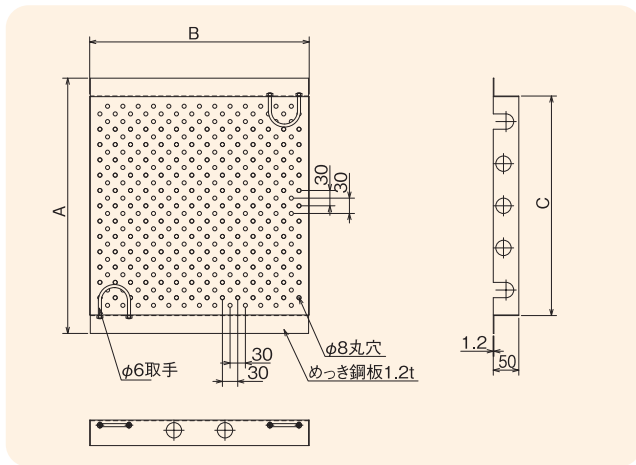

スチールバスケットカゴ(ゴミ・落ち葉をキャッチ)

PB (パンチングカゴ)

●材質/めっき鋼板

特長

- グレーチングの下で落ち葉を受け止めます。
- その他、排水マスのごみ受けに使えます。

型式記号・仕様・重量・価格表

開口	型式記号	本体寸法 (mm)			重量 (kg/個)	定価 (円/個)
		A	B	C		
300	PB-300	350	280	280	1.8	10,800
350	PB-350	400	330	330	2.1	12,400
400	PB-400	450	380	380	2.6	13,400
450	PB-450	500	430	430	3.1	14,400

※規格サイズ以外も、製作可能です。 ※標準サイズ以外の場合は別途お見積りいたします。 ※価格には消費税は含まれておりません、別途申し受けます。
 ※定価5万円以下のご注文につきましては小口運賃として別途2,000円を申し受けます。
 ※北海道・沖縄・離島等の価格はお問い合わせください。

ステンレスバスケットカゴ(ゴミ・落ち葉をキャッチ)

SPB (パンチングカゴ)

●材質/SUS304

特長

- グレーチングの下で落ち葉を受け止めます。
- その他、排水マスのごみ受けに使えます。

型式記号・仕様・重量・価格表

開口	型式記号	本体寸法 (mm)			重量 (kg/個)	定価 (円/個)
		A	B	C		
250	SPB-250	278	284	230	2.0	21,000
300	SPB-300	328	334	280	2.6	22,400
350	SPB-350	378	384	330	3.2	26,600
400	SPB-400	428	434	380	3.9	27,400
450	SPB-450	478	484	430	4.7	35,800
500	SPB-500	528	534	480	5.4	36,600
550	SPB-550	578	584	530	6.3	50,400
600	SPB-600	628	634	580	7.1	51,000