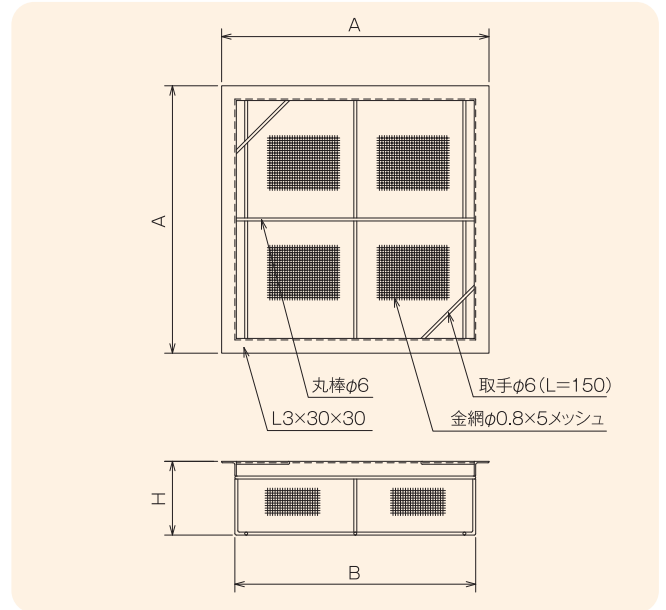

ステンレスバスケットカゴ(ゴミ・落ち葉をキャッチ)

# SMB (メッシュカゴ)

●材質 / SUS304

## 型式記号・仕様・重量・価格表

開口	型式記号	本体寸法 (mm)			重量 (kg/個)	定価 (円/個)
		A	B	H		
250	SMB-25-10	284	230	100	2.9	38,600
	SMB-25-15			150	3.2	43,200
300	SMB-30-10	334	280	100	3.4	41,900
	SMB-30-15			150	3.7	46,500
350	SMB-35-10	384	330	100	3.9	45,200
	SMB-35-15			150	4.1	49,800
400	SMB-40-10	434	380	100	4.3	48,500
	SMB-40-15			150	4.6	53,000
450	SMB-45-10	484	430	100	4.8	51,700
	SMB-45-15			150	5.1	56,300
500	SMB-50-10	534	480	100	5.3	55,000
	SMB-50-15			150	5.5	59,600
550	SMB-55-10	584	530	100	5.7	58,300
	SMB-55-15			150	6.0	62,900
600	SMB-60-10	634	580	100	6.2	61,600
	SMB-60-15			150	6.4	66,100