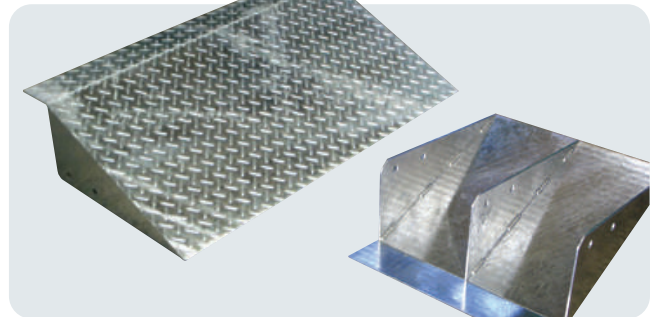

スチール製品 オーダー品事例

関連商品

歩道上り

車止(綹鋼板製)

二輪車用(綹鋼板製)
車庫上りプレート

車止

鑄鉄製側溝蓋

マンホール

関連部品

その他

正方形綹板(浮き上り式取手)

丸形綹板(落とし込み取手)

(特型)スクリーン

綹鋼板(特型)歩道上り

可変側溝用(スチール)
カラー化粧グレーチング
(インターロッキング用)

V型ノンスリップグ
レーチング

4段重ね収納式スチール門扉

2連式スチール門扉

グレーチング什器