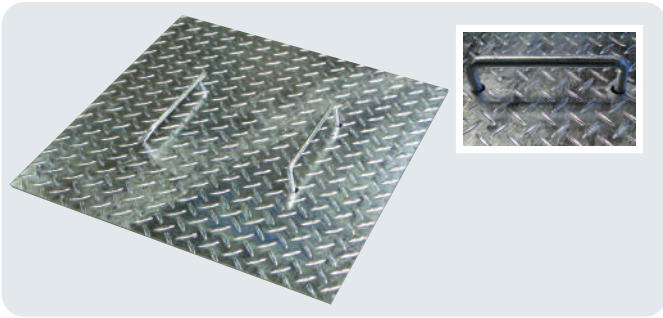

スチール製品 オーダー品事例

関連商品

歩道上り

車止(綹鋼板製)

二輪車用(綹鋼板製)
車庫上りプレート

車止

鑄鉄製側溝蓋

マンホール

関連部品

その他

正方形綹板(浮き上り式取手)

丸形綹板(落とし込み取手)

(特型)スクリーン

綹鋼板(特型)歩道上り

可変側溝用(スチール)
カラー化粧グレーチング
(インターロッキング用)

V型ノンスリップグ
レーチング