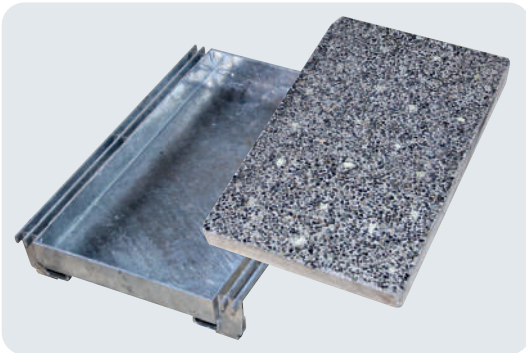

スチール製品 オーダー品事例

関連商品

歩道上り

車止(綹鋼板製)

二輪車用(綹鋼板製)
車庫上りプレート

車止

鑄鉄製側溝蓋

マンホール

関連部品

その他

正方形綹板(浮き上り式取手)

丸形綹板(落とし込み取手)

(特型)スクリーン

綹鋼板(特型)歩道上り

可変側溝用(スチール)
カラー化粧グレーチング
(インターロッキング用)

V型ノンスリップグ
レーチング