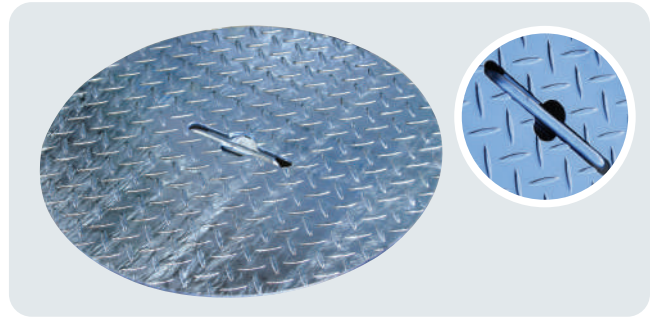

スチール製品 オーダー品事例

関連商品

歩道上り

車止(綹鋼板製)

二輪車用(綹鋼板製)
車庫上りプレート

車止

鑄鉄製側溝蓋

マンホール

関連部品

その他

正方形綹板(浮き上り式取手)

丸形綹板(落とし込み取手)

(特型)スクリーン

綹鋼板(特型)歩道上り

可変側溝用(スチール)
カラー化粧グレーチング
(インターロッキング用)

V型ノンスリップグ
レーチング