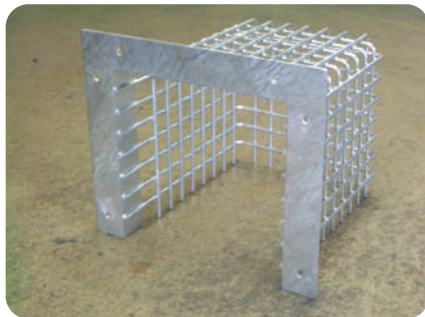

スチール製品 オーダー品事例

関連商品

歩道上り

車止(綹鋼板製)

二輪車用(綹鋼板製)
車庫上りプレート

車止

鑄鉄製側溝蓋

マンホール

関連部品

その他

正方形綹板(浮き上り式取手)

丸形綹板(落とし込み取手)

(特型)スクリーン

綹鋼板(特型)歩道上り

可変側溝用(スチール)
カラー化粧グレーチング
(インターロッキング用)

V型ノンスリップグ
レーチング

4段重ね収納式スチール門扉

2連式スチール門扉

グレーチング什器