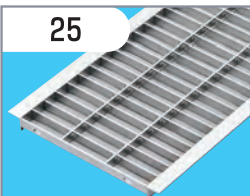

**NSGB3
NSGB3R**

U字溝用
(FB 3mm)

25