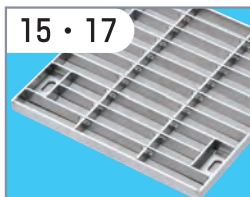

STAINLESS GRATING

※車両が頻繁に通行する場所や、フォークリフトなど
特殊車両が通行する場所には適しません。

みぞぶた
(FB 4mm)

3・5

**NSG
NSGR**

みぞぶた
ボルト固定式
(FB 4mm)

7・9

**NSGB
NSGBR**

集水柵用
(FB 4mm)

11・13

**NSM
NSMR**

集水柵用
ボルト固定式
(FB 4mm)

15・17

**NSMB
NSMBR**

U字溝用
(FB 4mm)

19・21

**NSU
NSUR**

みぞぶた
(FB 3mm)

23

**NSG3
NSG3R**

みぞぶた
ボルト固定式
(FB 3mm)

24

**NSGB3
NSGB3R**

U字溝用
(FB 3mm)