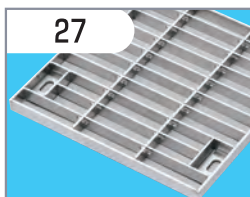

25

**NSU3
NSU3R**

集水柵用
(FB 3mm)

26

**NSM3
NSM3R**

集水柵用
ボルト固定式
(FB 3mm)

27

**NSMB3
NSMB3R**