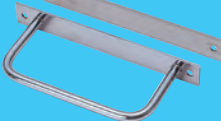

STAINLESS GRATING

吊 環

85

YSF
(丸環平足三ツ穴)

85

YSF
(丸環平足・アングル付)

85

YSF
(丸環平足)

85

YSF
(後付型吊環)

ステンレス タラップ

86

YST

86

YRT
(踏面ローレット加工)

86

YST
(プレート付タラップ)