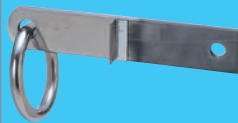

STAINLESS GRATING

吊 環

85

YSF
(丸環平足三ツ穴)

85

YSF
(丸環平足・アングル付)

85

YSF
(丸環平足)

85

YSF
(後付型吊環)

ステンレス タラップ

86

YST

86

YRT
(踏面ローレット加工)

86

YST
(プレート付タラップ)