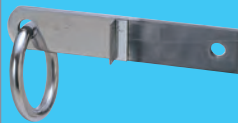

# STAINLESS GRATING

## 吊環

85

**YSF**  
(丸環平足三ツ穴)

85

**YSF**  
(丸環平足・アングル付)

85

**YSF**  
(丸環平足)

85