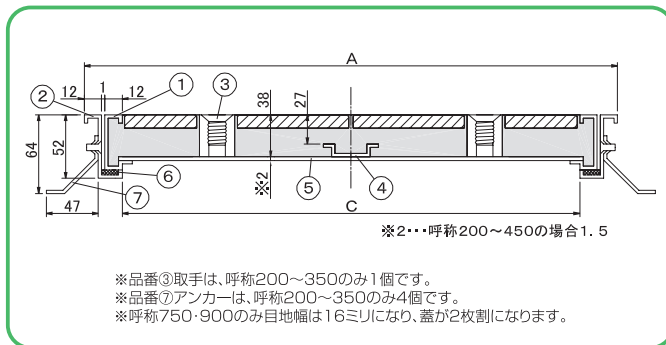

TS-3M

■材質 / SUS304ステンレス製

●インサート取手

●専用ハンドル(別売)
3,000円/本

●部品構成表

| 品番 | 部品名 | 材質 |
|----|------|--------|
| ① | 内枠 | SUS304 |
| ② | 外枠 | |
| ③ | 取手 | |
| ④ | 補強材 | |
| ⑤ | 底板 | NRゴム |
| ⑥ | パッキン | SS |
| ⑦ | アンカー | |

●寸法・価格表

| 呼称 | 寸法(mm) | | 重量(kg/枚) | 価格(円/枚) |
|-----|--------|-----|----------|---------|
| | A | C | | |
| 200 | 200 | 160 | 1.6 | 23,200 |
| 250 | 250 | 210 | 2.0 | 24,100 |
| 300 | 300 | 260 | 2.4 | 25,000 |
| 350 | 350 | 310 | 2.9 | 26,700 |
| 400 | 400 | 360 | 4.6 | 36,700 |
| 450 | 450 | 410 | 5.5 | 39,300 |
| 500 | 500 | 460 | 6.3 | 44,600 |
| 600 | 600 | 560 | 9.0 | 51,000 |
| 650 | 645 | 600 | 10.0 | 61,800 |
| 750 | 750 | 688 | 19.0 | 124,700 |
| 900 | 900 | 838 | 25.2 | 163,700 |

※特殊サイズも製作可能ですので、お気軽にお問い合わせください。
 (A×A' 寸法をご指示ください。)

特長

- スマートな丸型インサート取手です。
- 専用のT型ハンドルでしか開閉できないためロック式として使用していただけます。
- シンプルな構造のため、サビついたりする心配がないので安心してご使用いただけます。

使用方法 ※写真はTS-4GP 450ミリサイズ

一般住宅の犬走り、集排水口のフタ、住宅周りのマンホール代わりに。200ミリ～900ミリサイズ(12種類)と豊富なバリエーションの中より適切なサイズをお選びください。