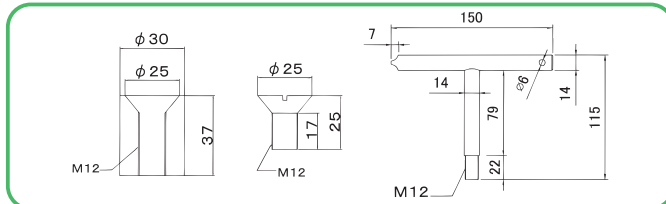

TS-3M

■材質 / SUS304ステンレス製

●インサート取手

●専用ハンドル(別売)
3,000円/本

●部品構成表

| 品番 | 部品名 | 材質 |
|----|------|--------|
| ① | 内枠 | SUS304 |
| ② | 外枠 | |
| ③ | 取手 | |
| ④ | 補強材 | |
| ⑤ | 底板 | NRゴム |
| ⑥ | パッキン | SS |
| ⑦ | アンカー | |

●寸法・価格表

| 呼称 | 寸法(mm) | | 重量(kg/枚) | 価格(円/枚) |
|-----|--------|-----|----------|---------|
| | A | C | | |
| 200 | 200 | 160 | 1.6 | 23,200 |
| 250 | 250 | 210 | 2.0 | 24,100 |
| 300 | 300 | 260 | 2.4 | 25,000 |
| 350 | 350 | 310 | 2.9 | 26,700 |
| 400 | 400 | 360 | 4.6 | 36,700 |
| 450 | 450 | 410 | 5.5 | 39,300 |
| 500 | 500 | 460 | 6.3 | 44,600 |
| 600 | 600 | 560 | 9.0 | 51,000 |
| 650 | 645 | 600 | 10.0 | 61,800 |
| 750 | 750 | 688 | 19.0 | 124,700 |
| 900 | 900 | 838 | 25.2 | 163,700 |

※特殊サイズも製作可能ですので、お気軽にお問い合わせください。
 (A×A' 寸法をご指示ください。)

特長

- スマートな丸型インサート取手です。
- 専用のT型ハンドルでしか開閉できないためロック式として使用していただけます。
- シンプルな構造のため、サビついたりする心配がないので安心してご使用いただけます。

使用方法 ※写真はTS-4GP 450ミリサイズ

一般住宅の犬走り、集排水口のフタ、住宅周りのマンホール代わりに。200ミリ～900ミリサイズ(12種類)と豊富なバリエーションの中より適切なサイズをお選びください。