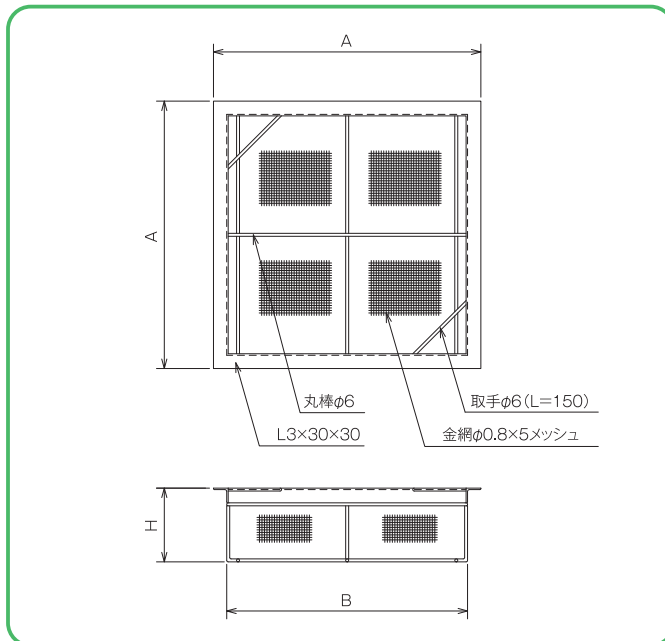

SMB (メッシュカゴ)

■材質 / SUS304

特長

- グレーチングの下で落ち葉を受け止めます。
- その他、排水マスのゴミ受けに使えます。

●製品規格及び価格表

開口	型式記号	本体寸法 (mm)			重量 (kg/個)	定価 (円/個)
		A	B	H		
250	SMB-25-10	284	230	100	2.9	40,600
	150			3.2	45,400	
300	SMB-30-10	334	280	100	3.4	44,000
	150			3.7	48,900	
350	SMB-35-10	384	330	100	3.9	47,500
	150			4.1	52,300	
400	SMB-40-10	434	380	100	4.3	51,000
	150			4.6	55,700	
450	SMB-45-10	484	430	100	4.8	54,300
	150			5.1	59,200	
500	SMB-50-10	534	480	100	5.3	57,800
	150			5.5	62,600	
550	SMB-55-10	584	530	100	5.7	61,300
	150			6.0	66,100	
600	SMB-60-10	634	580	100	6.2	64,700
	150			6.4	69,500	