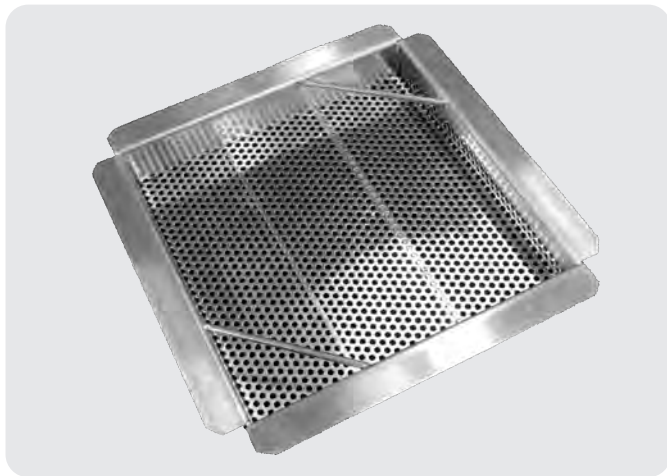

SPB (パンチングカゴ)

■材質 / SUS304

特 長

- グレーチングの下で落ち葉を受け止めます。
- その他、排水マスのゴミ受けに使えます。

●製品規格及び価格表

開口	型式記号	本体寸法 (mm)			重量 (kg/個)	定価 (円/個)
		A	B	C		
250	SPB-250	278	284	230	2.0	23,100
300	SPB-300	328	334	280	2.6	24,700
350	SPB-350	378	384	330	3.2	29,300
400	SPB-400	428	434	380	3.9	30,200
450	SPB-450	478	484	430	4.7	39,400
500	SPB-500	528	534	480	5.4	40,300
550	SPB-550	578	584	530	6.3	55,500
600	SPB-600	628	634	580	7.1	56,100