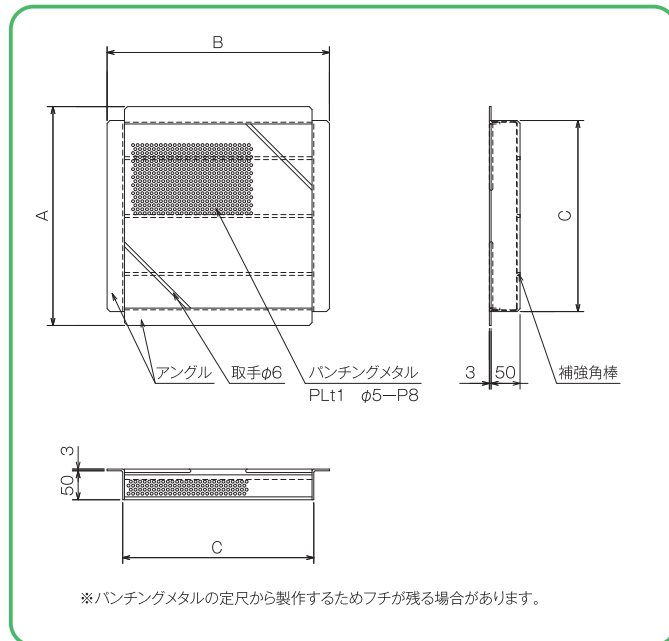

SPB (パンチングカゴ)

■材質 / SUS304

特 長

- グレーチングの下で落ち葉を受け止めます。
- その他、排水マスのゴミ受けに使えます。

●製品規格及び価格表

開口	型式記号	本体寸法 (mm)			重量 (kg/個)	定価 (円/個)
		A	B	C		
250	SPB-250	278	284	230	2.0	23,100
300	SPB-300	328	334	280	2.6	24,700
350	SPB-350	378	384	330	3.2	29,300
400	SPB-400	428	434	380	3.9	30,200
450	SPB-450	478	484	430	4.7	39,400
500	SPB-500	528	534	480	5.4	40,300
550	SPB-550	578	584	530	6.3	55,500
600	SPB-600	628	634	580	7.1	56,100