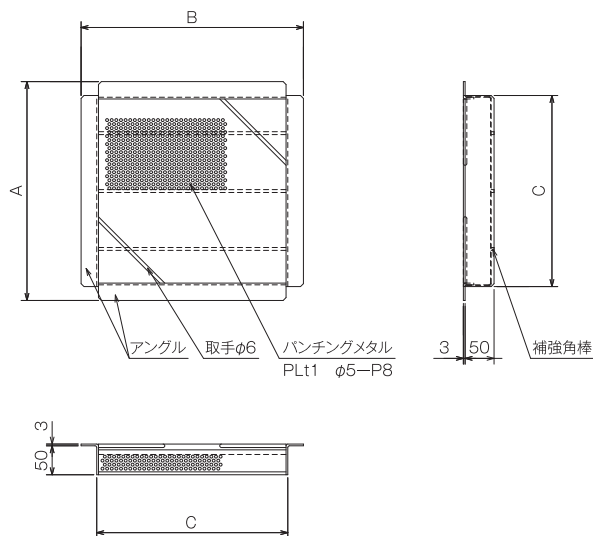

# SPB (パンチングカゴ)

■材質 / SUS304

※パンチングメタルの定尺から製作するためフチが残る場合があります。

## 特長

- グレーチングの下で落ち葉を受け止めます。
- その他、排水マスのゴミ受けに使えます。

## ●製品規格及び価格表

開口	型式記号	本体寸法 (mm)			重量 (kg/個)	定価 (円/個)
		A	B	C		
250	SPB-250	278	284	230	2.0	23,100
300	SPB-300	328	334	280	2.6	24,700
350	SPB-350	378	384	330	3.2	29,300
400	SPB-400	428	434	380	3.9	30,200
450	SPB-450	478	484	430	4.7	39,400
500	SPB-500	528	534	480	5.4	40,300
550	SPB-550	578	584	530	6.3	55,500
600	SPB-600	628	634	580	7.1	56,100