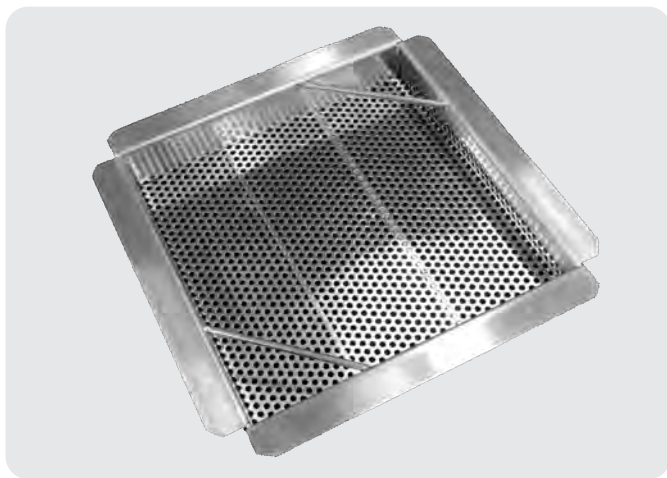

# SPB (パンチングカゴ)

■材質 / SUS304

※パンチングメタルの定尺から製作するためフチが残る場合があります。

## 特長

- グレーチングの下で落ち葉を受け止めます。
- その他、排水マスのゴミ受けに使えます。