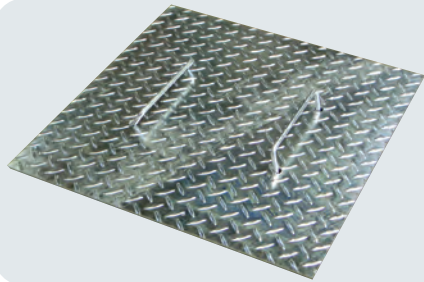

# スチール製品 オーダー品事例

正方形縞板  
(浮き上り式取手)

丸形縞板  
(落とし込み取手)

(特型)スクリーン

縞鋼板(特型)歩道上り

可変側溝用(スチール)  
カラー化粧グレーチング  
(インターロッキング用)

V型ノンスリップ  
グレーチング

4段重ね収納式スチール門

2連式スチール門扉

グレーチング什器