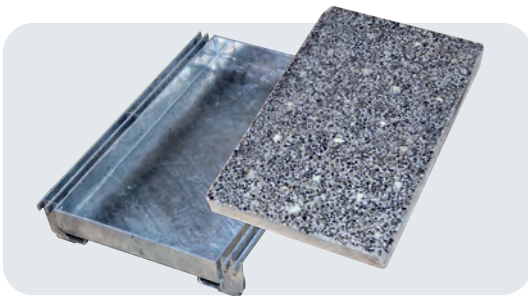

# スチール製品 オーダー品事例

正方形縞板  
(浮き上り式取手)

丸形縞板  
(落とし込み取手)

(特型)スクリーン

縞鋼板(特型)歩道上り

可変側溝用(スチール)  
カラー化粧グレーチング  
(インターロッキング用)

V型ノンスリップ  
グレーチング

4段重ね収納式スチール門

2連式スチール門扉

グレーチング什器