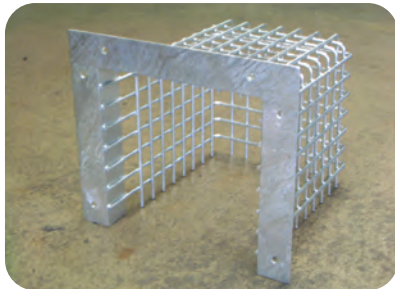

# スチール製品 オーダー品事例

正方形縞板  
(浮き上り式取手)

丸形縞板  
(落とし込み取手)

(特型)スクリーン

縞鋼板(特型)歩道上り

可変側溝用(スチール)  
カラー化粧グレーチング  
(インターロッキング用)

V型ノンスリップ  
グレーチング

4段重ね収納式スチール門

2連式スチール門扉

グレーチング什器