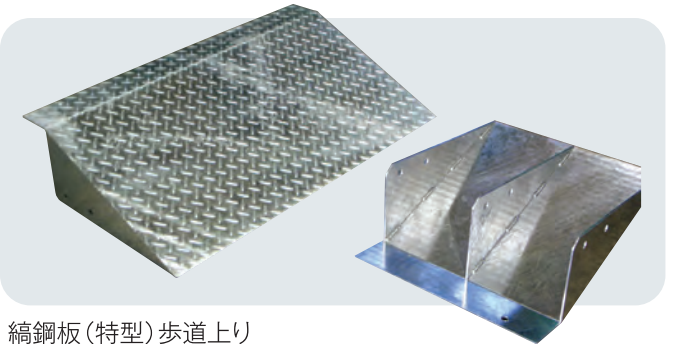

# スチール製品 オーダー品事例

正方形縞板  
(浮き上り式取手)

丸形縞板  
(落とし込み取手)

(特型)スクリーン

縞鋼板(特型)歩道上り

可変側溝用(スチール)  
カラー化粧グレーチング  
(インターロッキング用)

V型ノンスリップ  
グレーチング

4段重ね収納式スチール門

2連式スチール門扉

グレーチング什器