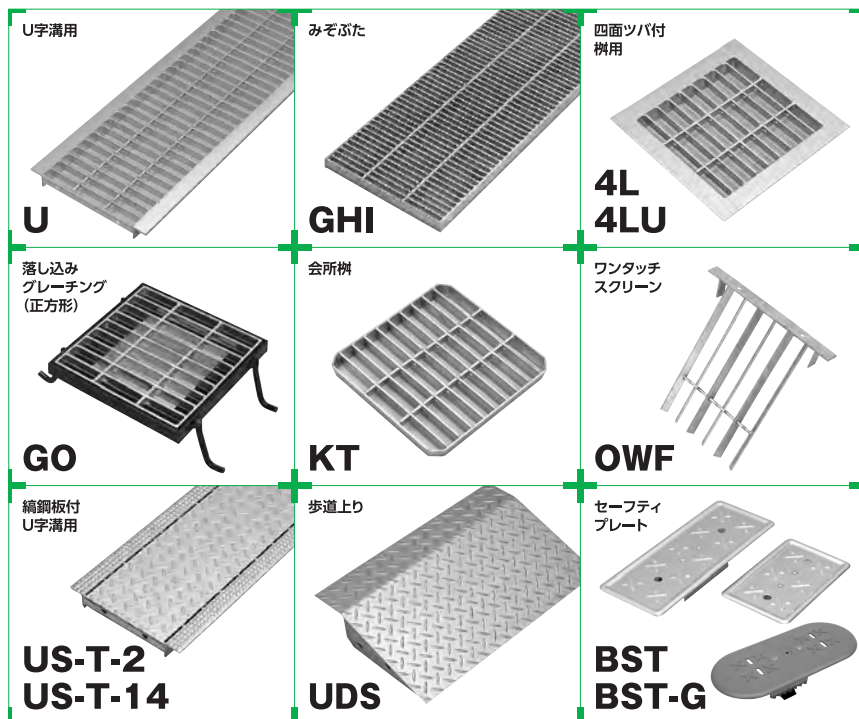

STEEL GRATING CATALOGUE

スチール グレーチングカタログ

- 各種グレーチング
 - U字溝用
 - 四面ツバ付
 - 会所マス用
 - みぞぶた
 - 円形水路用
 - FRP
- スクリーン
- 車止め
- 縞板加工
- その他金物全般

製品ラインナップ

IB GRATING

アイビー グレーチングカタログ

進化したIBグレーチング!!

NIBグレーチング（主部材）は縞板模様、NIBグレーチング（補助材）は表面突起を付けることによりスベリ止め効果を高め、雨の日でもスベリにくくし（従来品に比べ）安全に通行できるようにしました。また、車のタイヤにも優しい縞板模様を採用しました。