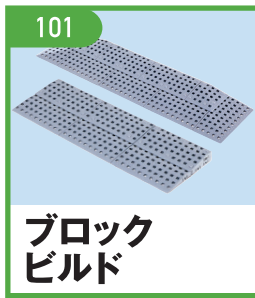

セーフティ
プレート

ゴミ
ステーション

車道上り

段差解消
機能マット

歩道上り

車止
(縞鋼板製)

二輪車用
車庫上り

車止

鋳鉄製
側溝蓋

マンホール