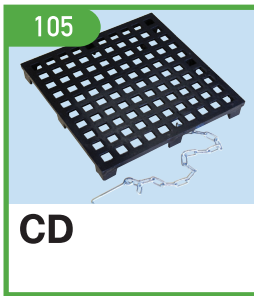

セーフティ
プレート

ゴミ
ステーション

車道上り

段差解消
機能マット

歩道上り

車止
(縞鋼板製)

二輪車用
車庫上り

車止

鋳鉄製
側溝蓋

マンホール