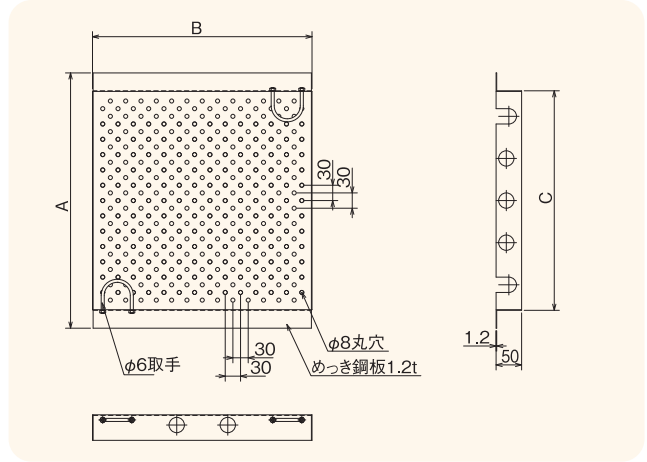

スチールバスケットカゴ(ゴミ・落ち葉をキャッチ)

PB (パンチングカゴ)

●材質/めっき鋼板

特長

- グレーチングの下で落ち葉を受け止めます。
- その他、排水マスのごみ受けに使えます。

型式記号・仕様・重量・価格表

開口	型式記号	本体寸法(mm)			重量(kg/個)	定価(円/個)
		A	B	C		
300	PB-300	350	280	280	1.8	13,000
350	PB-350	400	330	330	2.1	14,900
400	PB-400	450	380	380	2.6	16,100
450	PB-450	500	430	430	3.1	17,300

※規格サイズ以外も、製作可能です。 ※標準サイズ以外の場合は別途お見積もりいたします。 ※価格には消費税は含まれておりません、別途申し受けます。
 ※定価5万円以下のご注文につきましては小口運賃として別途2,000円を申し受けます。
 ※北海道・沖縄・離島等の価格はお問い合わせください。

ステンレスバスケットカゴ(ゴミ・落ち葉をキャッチ)

SPB (パンチングカゴ)

●材質/SUS304

特長

- グレーチングの下で落ち葉を受け止めます。
- その他、排水マスのごみ受けに使えます。

型式記号・仕様・重量・価格表

開口	型式記号	本体寸法(mm)			重量(kg/個)	定価(円/個)
		A	B	C		
250	SPB-250	278	284	230	2.0	23,100
300	SPB-300	328	334	280	2.6	24,700
350	SPB-350	378	384	330	3.2	29,300
400	SPB-400	428	434	380	3.9	30,200
450	SPB-450	478	484	430	4.7	39,400
500	SPB-500	528	534	480	5.4	40,300
550	SPB-550	578	584	530	6.3	55,500
600	SPB-600	628	634	580	7.1	56,100