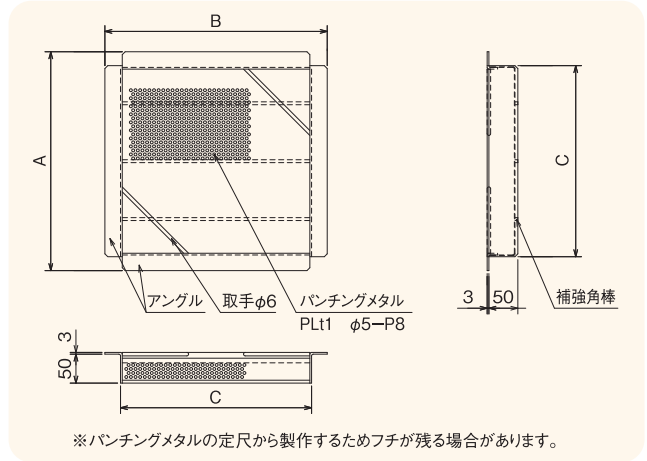

スチールバスケットカゴ(ゴミ・落ち葉をキャッチ)

PB (パンチングカゴ)

●材質/めっき鋼板

特長

- グレーチングの下で落ち葉を受け止めます。
- その他、排水マスのごみ受けに使えます。

型式記号・仕様・重量・価格表

開口	型式記号	本体寸法(mm)			重量(kg/個)	定価(円/個)
		A	B	C		
300	PB-300	350	280	280	1.8	13,000
350	PB-350	400	330	330	2.1	14,900
400	PB-400	450	380	380	2.6	16,100
450	PB-450	500	430	430	3.1	17,300

※規格サイズ以外も、製作可能です。 ※標準サイズ以外の場合は別途お見積もりいたします。 ※価格には消費税は含まれておりません、別途申し受けます。
 ※定価5万円以下のご注文につきましては小口運賃として別途2,000円を申し受けます。
 ※北海道・沖縄・離島等の価格はお問い合わせください。

ステンレスバスケットカゴ(ゴミ・落ち葉をキャッチ)

SPB (パンチングカゴ)

●材質/SUS304

特長

- グレーチングの下で落ち葉を受け止めます。
- その他、排水マスのごみ受けに使えます。

型式記号・仕様・重量・価格表

開口	型式記号	本体寸法(mm)			重量(kg/個)	定価(円/個)
		A	B	C		
250	SPB-250	278	284	230	2.0	23,100
300	SPB-300	328	334	280	2.6	24,700
350	SPB-350	378	384	330	3.2	29,300
400	SPB-400	428	434	380	3.9	30,200
450	SPB-450	478	484	430	4.7	39,400
500	SPB-500	528	534	480	5.4	40,300
550	SPB-550	578	584	530	6.3	55,500
600	SPB-600	628	634	580	7.1	56,100