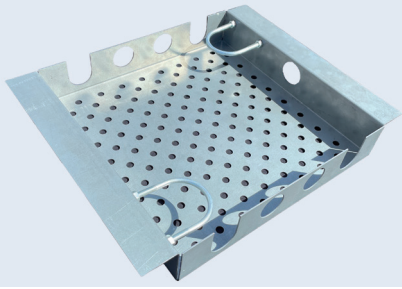

# スチールバスケットカゴ(ゴミ・落ち葉をキャッチ)

## PB (パンチングカゴ)

●材質/めっき鋼板

### 特長

- グレーチングの下で落ち葉を受け止めます。
- その他、排水マスのゴミ受けに使えます。

# ステンレスバスケットカゴ(ゴミ・落ち葉をキャッチ)