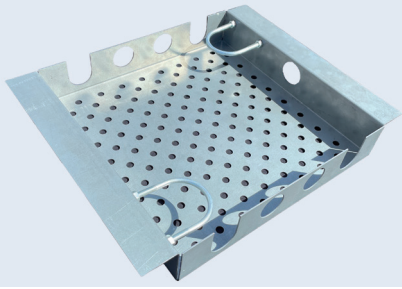

スチールバスケットカゴ(ゴミ・落ち葉をキャッチ)

PB (パンチングカゴ)

●材質/めっき鋼板

特長

- グレーチングの下で落ち葉を受け止めます。
- その他、排水マスのごみ受けに使えます。

型式記号・仕様・重量・価格表

開口	型式記号	本体寸法(mm)			重量(kg/個)	定価(円/個)
		A	B	C		
300	PB-300	350	280	280	1.8	13,000
350	PB-350	400	330	330	2.1	14,900
400	PB-400	450	380	380	2.6	16,100
450	PB-450	500	430	430	3.1	17,300

※規格サイズ以外も、製作可能です。 ※標準サイズ以外の場合は別途お見積もりいたします。 ※価格には消費税は含まれておりません、別途申し受けます。
 ※定価5万円以下のご注文につきましては小口運賃として別途2,000円を申し受けます。
 ※北海道・沖縄・離島等の価格はお問い合わせください。

ステンレスバスケットカゴ(ゴミ・落ち葉をキャッチ)

SPB (パンチングカゴ)

●材質/SUS304

特長

- グレーチングの下で落ち葉を受け止めます。
- その他、排水マスのごみ受けに使えます。

型式記号・仕様・重量・価格表

開口	型式記号	本体寸法(mm)			重量(kg/個)	定価(円/個)
		A	B	C		
250	SPB-250	278	284	230	2.0	23,100
300	SPB-300	328	334	280	2.6	24,700
350	SPB-350	378	384	330	3.2	29,300
400	SPB-400	428	434	380	3.9	30,200
450	SPB-450	478	484	430	4.7	39,400
500	SPB-500	528	534	480	5.4	40,300
550	SPB-550	578	584	530	6.3	55,500
600	SPB-600	628	634	580	7.1	56,100