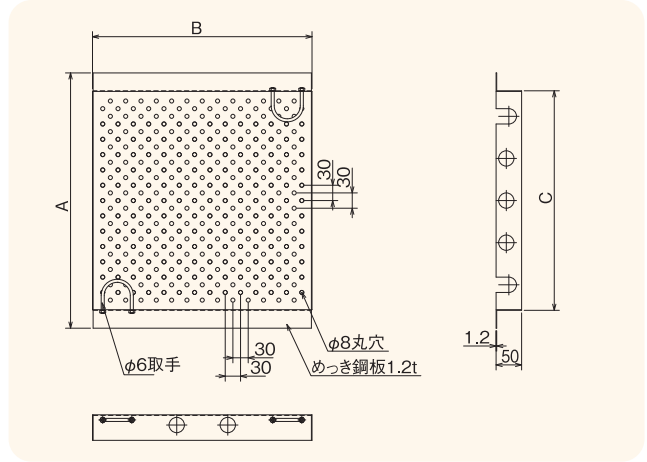

スチールバスケットカゴ(ゴミ・落ち葉をキャッチ)

PB (パンチングカゴ)

●材質/めっき鋼板

特長

- ●グレーチングの下で落ち葉を受け止めます。
- ●その他、排水マスのごみ受けに使えます。

型式記号・仕様・重量・価格表

開口	型式記号	本体寸法(mm)			重量(kg/個)	定価(円/個)
		A	B	C		
300	PB-300	350	280	280	1.8	13,000
350	PB-350	400	330	330	2.1	14,900
400	PB-400	450	380	380	2.6	16,100
450	PB-450	500	430	430	3.1	17,300

※規格サイズ以外も、製作可能です。 ※標準サイズ以外の場合は別途お見積もりいたします。 ※価格には消費税は含まれておりません、別途申し受けます。
※定価5万円以下のご注文につきましては小口運賃として別途2,000円を申し受けます。
※北海道・沖縄・離島等の価格はお問い合わせください。