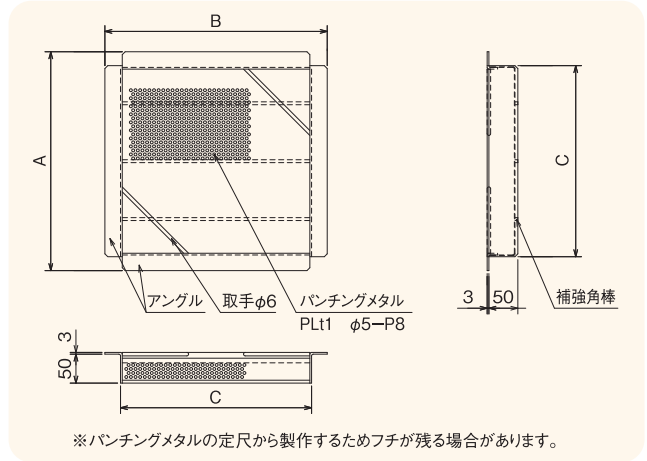

ステンレスバスケットカゴ(ゴミ・落ち葉をキャッチ)

SPB (パンチングカゴ)

●材質/SUS304

特長

- ●グレーチングの下で落ち葉を受け止めます。
- ●その他、排水マスのごみ受けに使えます。

型式記号・仕様・重量・価格表

開口	型式記号	本体寸法(mm)			重量(kg/個)	定価(円/個)
		A	B	C		
250	SPB-250	278	284	230	2.0	23,100
300	SPB-300	328	334	280	2.6	24,700
350	SPB-350	378	384	330	3.2	29,300
400	SPB-400	428	434	380	3.9	30,200
450	SPB-450	478	484	430	4.7	39,400
500	SPB-500	528	534	480	5.4	40,300
550	SPB-550	578	584	530	6.3	55,500
600	SPB-600	628	634	580	7.1	56,100

※規格サイズ以外も、製作可能です。 ※標準サイズ以外の場合は別途お見積もりいたします。 ※価格には消費税は含まれておりません、別途申し受けます。
※定価5万円以下のご注文につきましては小口運賃として別途2,000円を申し受けます。
※北海道・沖縄・離島等の価格はお問い合わせください。