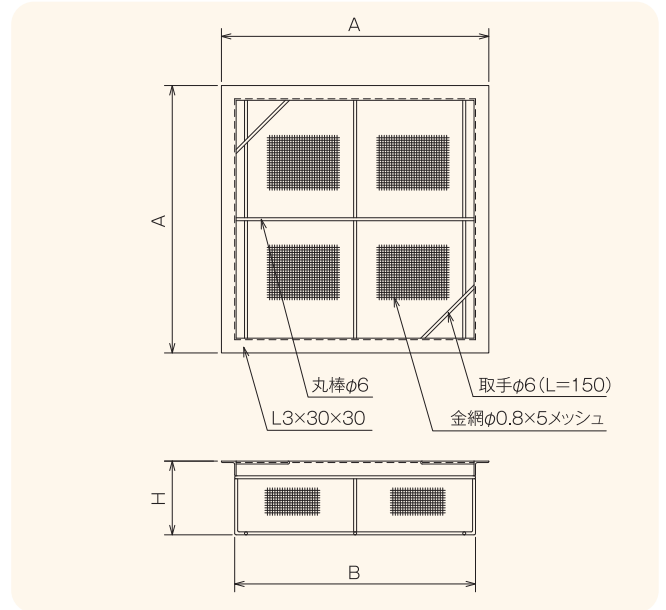

# SMB (メッシュカゴ)

●材質 / SUS304

## 型式記号・仕様・重量・価格表

開口	型式記号	本体寸法(mm)			重量(kg/個)	定価(円/個)
		A	B	H		
250	SMB-25-10	284	230	100	2.9	40,600
	SMB-25-15			150	3.2	45,400
300	SMB-30-10	334	280	100	3.4	44,000
	SMB-30-15			150	3.7	48,900
350	SMB-35-10	384	330	100	3.9	47,500
	SMB-35-15			150	4.1	52,300
400	SMB-40-10	434	380	100	4.3	51,000
	SMB-40-15			150	4.6	55,700
450	SMB-45-10	484	430	100	4.8	54,300
	SMB-45-15			150	5.1	59,200
500	SMB-50-10	534	480	100	5.3	57,800
	SMB-50-15			150	5.5	62,600
550	SMB-55-10	584	530	100	5.7	61,300
	SMB-55-15			150	6.0	66,100
600	SMB-60-10	634	580	100	6.2	64,700
	SMB-60-15			150	6.4	69,500