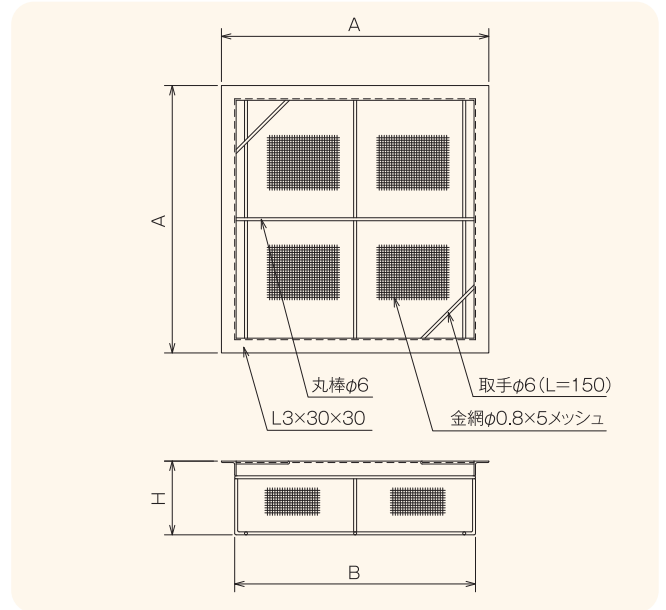

ステンレスバスケットカゴ(ゴミ・落ち葉をキャッチ)

SMB (メッシュカゴ)

●材質 / SUS304

特長

- グレーチングの下で落ち葉を受け止めます。
- その他、排水マスのゴミ受けに使えます。

型式記号・仕様・重量・価格表

開口	型式記号	本体寸法(mm)			重量(kg/個)	定価(円/個)
		A	B	H		
250	SMB-25-10	284	230	100	2.9	40,600
	SMB-25-15			150	3.2	45,400
300	SMB-30-10	334	280	100	3.4	44,000
	SMB-30-15			150	3.7	48,900
350	SMB-35-10	384	330	100	3.9	47,500
	SMB-35-15			150	4.1	52,300
400	SMB-40-10	434	380	100	4.3	51,000
	SMB-40-15			150	4.6	55,700
450	SMB-45-10	484	430	100	4.8	54,300
	SMB-45-15			150	5.1	59,200
500	SMB-50-10	534	480	100	5.3	57,800
	SMB-50-15			150	5.5	62,600
550	SMB-55-10	584	530	100	5.7	61,300
	SMB-55-15			150	6.0	66,100
600	SMB-60-10	634	580	100	6.2	64,700
	SMB-60-15			150	6.4	69,500

※規格サイズ以外も、製作可能です。 ※標準サイズ以外の場合は別途お見積もりいたします。 ※価格には消費税は含まれておりません、別途申し受けます。
 ※定価5万円以下のご注文につきましては小口運賃として別途2,000円を申し受けます。
 ※北海道・沖縄・離島等の価格はお問い合わせください。

関連商品

プラスチック敷板

車止

フロアーハッチ

バスケットカゴ

セーティプレート
(コンクリート製みぞ蓋の
手掛け穴用カバー)

ゴミステーション

車道上り

段差解消機能マット