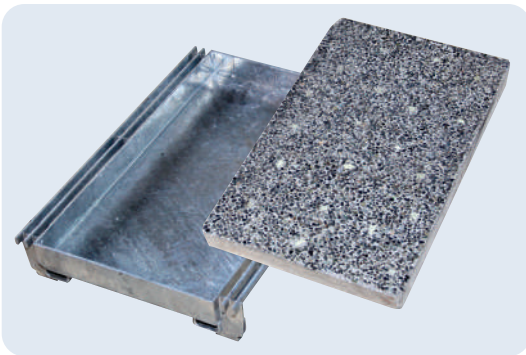

スチール製品 オーダー品事例

関連商品

歩道上り

正方形縞板(浮き上り式取手)

丸形縞板(落とし込み取手)

車止(縞鋼板製)

(特型)スクリーン

縞鋼板(特型)歩道上り

二輪車用(縞鋼板製)車庫上りプレート

可変側溝用(スチール)カラー化粧グレーチング(インターロッキング用)

V型ノンスリップグレーチング

車止

鑄鉄製側溝蓋

4段重ね収納式スチール門扉

2連式スチール門扉

マンホール