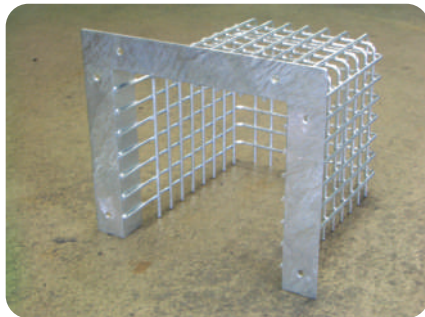

スチール製品 オーダー品事例

関連商品

歩道上り

正方形縞板(浮き上り式取手)

丸形縞板(落とし込み取手)

車止(縞鋼板製)

(特型)スクリーン

縞鋼板(特型)歩道上り

二輪車用(縞鋼板製)車庫上りプレート

可変側溝用(スチール)カラー化粧グレーチング(インターロッキング用)

V型ノンスリップグレーチング

車止

鑄鉄製側溝蓋

4段重ね収納式スチール門扉

2連式スチール門扉

マンホール