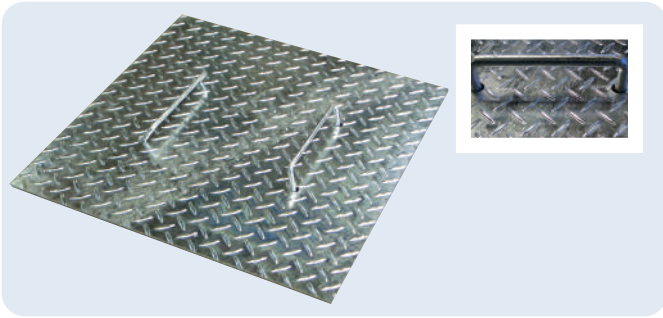

スチール製品 オーダー品事例

関連商品

歩道上り

正方形縞板(浮き上り式取手)

丸形縞板(落とし込み取手)

車止(縞鋼板製)

(特型)スクリーン

縞鋼板(特型)歩道上り

二輪車用(縞鋼板製)車庫上りプレート

可変側溝用(スチール)カラー化粧グレーチング(インターロッキング用)

V型ノンスリップグレーチング

車止

鑄鉄製側溝蓋

4段重ね収納式スチール門扉

2連式スチール門扉

マンホール