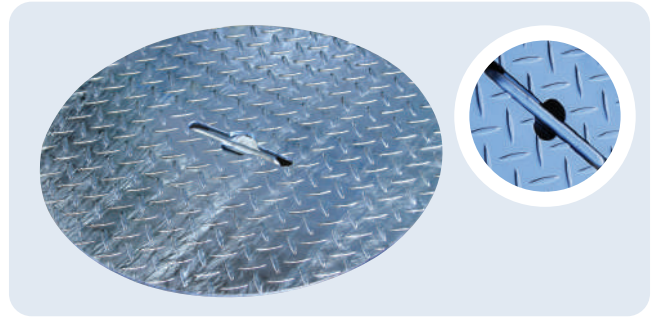

スチール製品 オーダー品事例

関連商品

歩道上り

正方形縞板(浮き上り式取手)

丸形縞板(落とし込み取手)

車止(縞鋼板製)

(特型)スクリーン

縞鋼板(特型)歩道上り

二輪車用(縞鋼板製)車庫上りプレート

可変側溝用(スチール)カラー化粧グレーチング(インターロッキング用)

V型ノンスリップグレーチング

車止

鑄鉄製側溝蓋

4段重ね収納式スチール門扉

2連式スチール門扉

マンホール