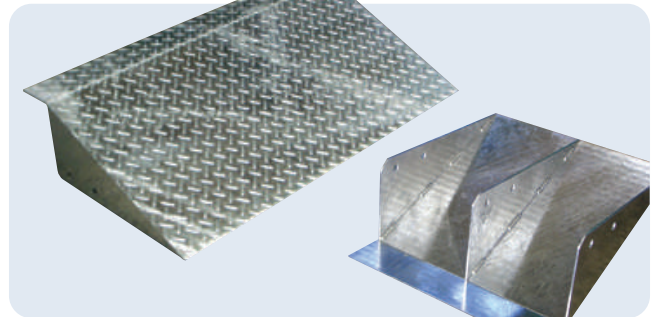

スチール製品 オーダー品事例

関連商品

歩道上り

正方形縞板(浮き上り式取手)

丸形縞板(落とし込み取手)

車止(縞鋼板製)

(特型)スクリーン

縞鋼板(特型)歩道上り

二輪車用(縞鋼板製)車庫上りプレート

可変側溝用(スチール)カラー化粧グレーチング(インターロッキング用)

V型ノンスリップグレーチング

車止

鑄鉄製側溝蓋

4段重ね収納式スチール門扉

2連式スチール門扉

マンホール