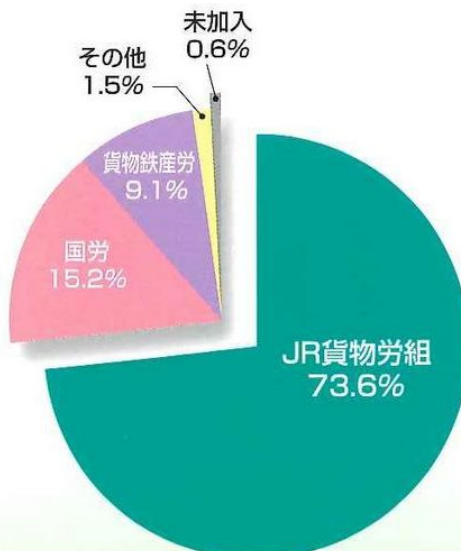

組合別組織人員

(2008.3 現在)

地本別組合員数

(2008.3 現在)

地本	細部		合計
北海道	組合員	524	635
	契約・嘱託	115	
東北	組合員	564	602
	契約・嘱託	38	
関東	組合員	1,547	1,620
	契約・嘱託	73	
東海	組合員	469	499
	契約・嘱託	30	
関西	組合員	1,146	1,257
	契約・嘱託	111	
九州	組合員	349	390
	契約・嘱託	41