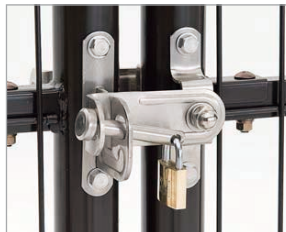

プロメッシュ1型 間柱タイプ / 門扉1型

- BK
ブラック
- SC
ステンカラー
- WH
ホワイト
- BR
ブラウン

材質
メッシュ/亜鉛メッキ鉄線
門扉枠・支柱/一般構造用炭素鋼管

- 傾斜地
(H18対応)
- 間柱
- 現場カット
- 南京錠可
(門扉)
- 外開き
対応
(門扉)
- ダウンロード
サービス

プロメッシュ1型

ステンカラー(0620サイズ)

ブラック(1520サイズ)

ホワイト(1820サイズ)

プロメッシュ門扉1型

ブラウン(1012サイズ)

南京錠の取り付けも
可能な門扉施錠部。

※南京錠は別途市販品をお買い求めください。

商品の色は印刷の性質上、実物と多少違うことがあります。
表示価格には消費税および工事費は含まれておりません。