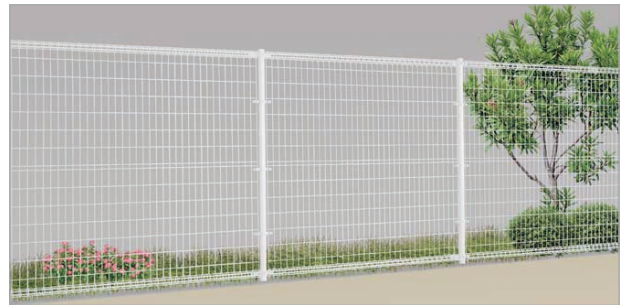

プロメッシュ1型 間柱タイプ / 門扉1型

BK SC WH BR
 ブラック ステンカラー ホワイト ブラウン

材質
 メッシュ/亜鉛メッキ鉄線
 門扉枠・支柱/一般構造用炭素鋼鋼管

傾斜地 (H18対応)
 間柱
 現場カット
 南京錠可 (門扉)
 外開き対応
 ダウンロードサービス

プロメッシュ1型

ステンカラー(0620サイズ)

ブラック(1520サイズ)

ホワイト(1820サイズ)

プロメッシュ門扉1型

ブラウン(1012サイズ)

南京錠の取り付けも可能な門扉施錠部。

※南京錠は別途市販品をお買い求めください。

商品の色は印刷の性質上、実物と多少違うことがあります。表示価格には消費税および工事費は含まれておりません。