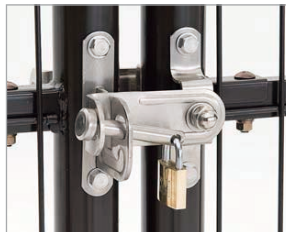

プロメッシュ1型 間柱タイプ / 門扉1型

BK SC WH BR
 ブラック ステンカラー ホワイト ブラウン

材質
 メッシュ/亜鉛メッキ鉄線
 門扉枠・支柱/一般構造用炭素鋼鋼管

傾斜地 (H18対応)
 間柱
 現場カット
 南京錠可 (門扉)
 外開き対応
 ダウンロードサービス

プロメッシュ1型

ステンカラー(0620サイズ)

ブラック(1520サイズ)

ホワイト(1820サイズ)

プロメッシュ門扉1型

ブラウン(1012サイズ)

南京錠の取り付けも可能な門扉施錠部。

※南京錠は別途市販品をお買い求めください。

商品の色は印刷の性質上、実物と多少違うことがあります。表示価格には消費税および工事費は含まれておりません。