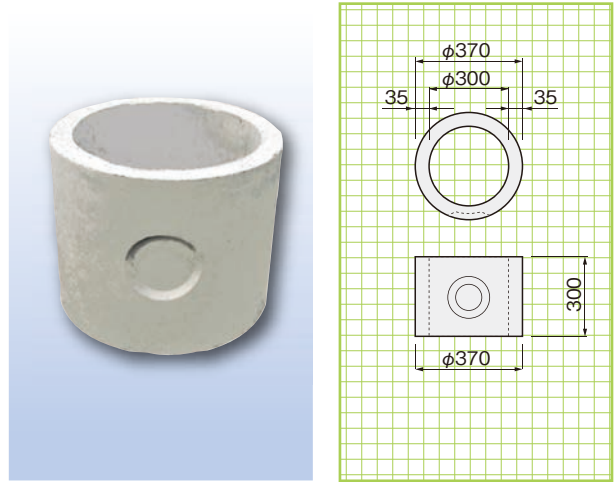

丸溜桧

丸溜桧本体

参考重量:46kg

※グレーチングのお取り寄せ可能です。(49Pに価格掲載)

補助丸桧

参考重量:25kg

丸溜桧本体
補助丸桧

丸桧蓋枠

参考重量:15kg

丸桧蓋

参考重量:11kg

丸桧蓋枠
丸桧蓋

丸桧蓋枠(集水用)

参考重量:14kg

丸桧穴開蓋(集水用)

参考重量:10kg

丸桧蓋枠
丸桧穴開蓋
(集水用)