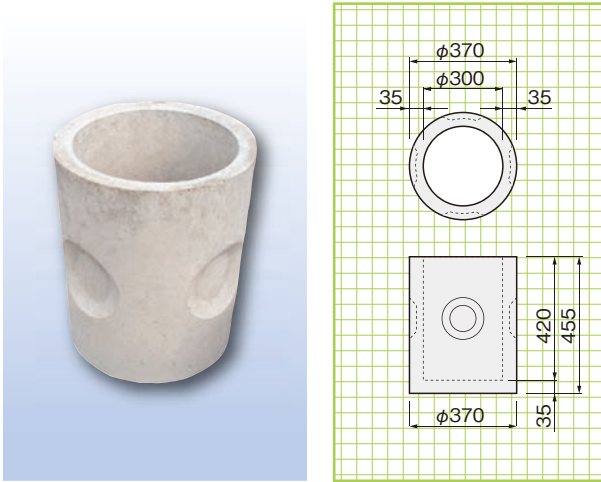

丸溜桧

丸溜桧本体

参考重量:46kg

※グレーチングのお取り寄せ可能です。(49Pに価格掲載)

補助丸桧

参考重量:25kg

丸溜桧本体
補助丸桧

丸桧蓋枠

参考重量:15kg

丸桧蓋

参考重量:11kg

丸桧蓋枠
丸桧蓋

丸桧蓋枠(集水用)

参考重量:14kg

丸桧穴開蓋(集水用)

参考重量:10kg

丸桧蓋枠
丸桧穴開蓋
(集水用)