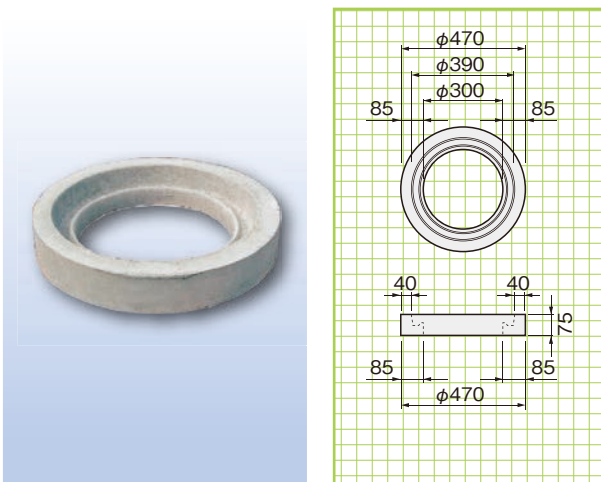

丸溜桧

丸溜桧本体

参考重量:46kg

※グレーチングのお取り寄せ可能です。(49Pに価格掲載)

補助丸桧

参考重量:25kg

丸溜桧本体
補助丸桧

丸桧蓋枠

参考重量:15kg

丸桧蓋

参考重量:11kg

丸桧蓋枠
丸桧蓋

丸桧蓋枠(集水用)

参考重量:14kg

丸桧穴開蓋(集水用)

参考重量:10kg

丸桧蓋枠
丸桧穴開蓋
(集水用)