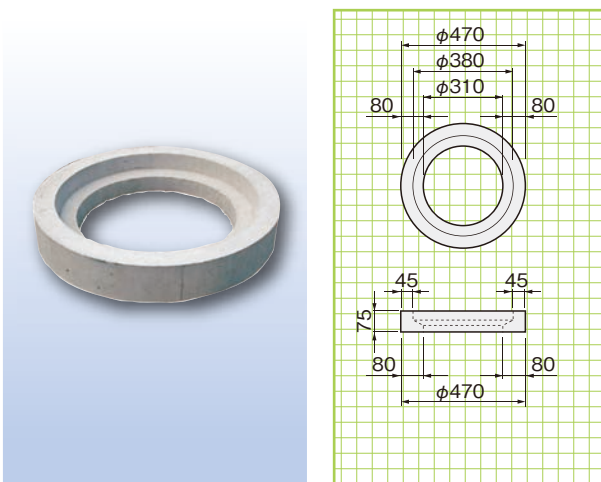

参考重量:15kg

丸桧蓋

参考重量:11kg

丸桧蓋枠
丸桧蓋

丸桧蓋枠(集水用)

参考重量:14kg

丸桧穴開蓋(集水用)

参考重量:10kg

丸桧蓋枠
丸桧穴開蓋
(集水用)