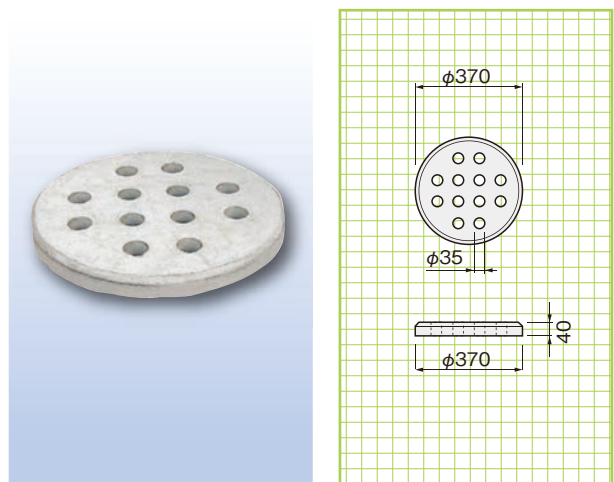

参考重量:15kg

丸桧蓋

参考重量:11kg

丸桧蓋枠
丸桧蓋

丸桧蓋枠(集水用)

参考重量:14kg

丸桧穴開蓋(集水用)

参考重量:10kg

丸桧蓋枠
丸桧穴開蓋
(集水用)