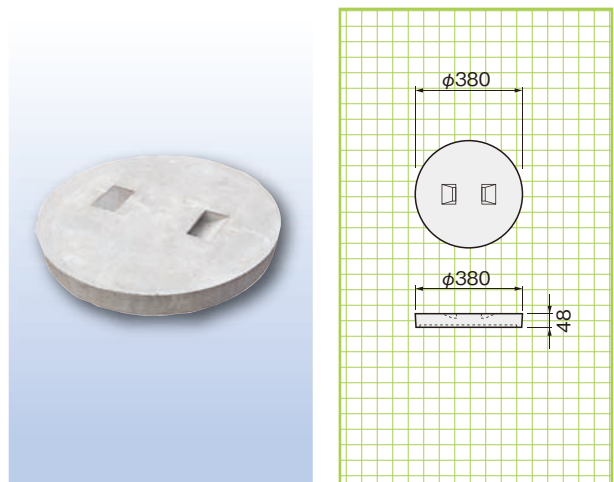

丸溜桧

丸溜桧本体

参考重量:46kg

※グレーチングのお取り寄せ可能です。(49Pに価格掲載)

補助丸桧

参考重量:25kg

丸溜桧本体
補助丸桧

丸桧蓋枠

参考重量:15kg

丸桧蓋

参考重量:11kg

丸桧蓋枠
丸桧蓋

丸桧蓋枠(集水用)

参考重量:14kg

丸桧穴開蓋(集水用)

参考重量:10kg

丸桧蓋枠
丸桧穴開蓋
(集水用)