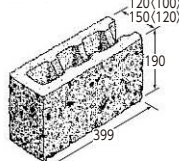

SHAMOTY シャモティ®

微笑むようなやさしい語り口。

ほのかに香る土のあたたかさ。エレガントでどこかロマンチックな風合い。
和洋を問わずさまざまな空間に調和するそのやさしい美しさは
多くの方々に愛され、あらゆる景観を彩っています。

■ シャモティ

■ 12-W・15-W

■ 12-1LW・15-1LW

■ 12-5LW・15-5LW

寸法図(mm)

12W・15W

コーナー

12-1LW・15-1LW

12-5LW・15-5LW

※コーナーは左右兼用
※〈 〉内は正味厚さ

●縦目地は「充填目地」です。目地塗面の全部に目地モルタル(2～10mm程度)が行き渡るように組積してください。