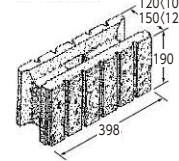

ブラウン

グレー

シルバー

■ 12-5LW・15-5LW

ベージュ

ブラウン

グレー

寸法図(mm)

12W・15W

基本形横筋

コーナー

12-1LW・15-1LW

基本形横筋

コーナー

12-5LW・15-5LW

基本形横筋

コーナー

※コーナーは左右兼用
※〈 〉内は正味厚さ

●縦目地は「充填目地」です。目地塗面の全部に目地モルタル(2～10mm程度)が行き渡るように組積してください。