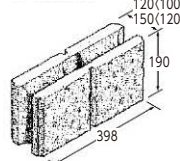

ブラウン

グレー

シルバー

■ 12-5LW・15-5LW

ベージュ

ブラウン

グレー

寸法図(mm)

12W・15W

基本形横筋

コーナー

12-1LW・15-1LW

基本形横筋

コーナー

12-5LW・15-5LW

基本形横筋

コーナー

※コーナーは左右兼用
※〈 〉内は正味厚さ

●縦目地は「充填目地」です。目地塗面の全部に目地モルタル(2～10mm程度)が行き渡るように組積してください。