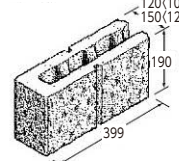

ブラウン

グレー

シルバー

■ 12-5LW・15-5LW

ベージュ

ブラウン

グレー

寸法図(mm)

12W・15W

基本形横筋

コーナー

12-1LW・15-1LW

基本形横筋

コーナー

12-5LW・15-5LW

基本形横筋

コーナー

※コーナーは左右兼用
※〈 〉内は正味厚さ

●縦目地は「充填目地」です。目地塗面の全部に目地モルタル(2～10mm程度)が行き渡るように組積してください。