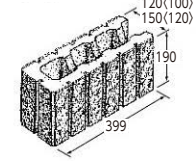

ブラウン

グレー

シルバー

■ 12-5LW・15-5LW

ベージュ

ブラウン

グレー

寸法図(mm)

12W・15W

基本形横筋

コーナー

12-1LW・15-1LW

基本形横筋

コーナー

12-5LW・15-5LW

基本形横筋

コーナー

※コーナーは左右兼用
※〈 〉内は正味厚さ

●縦目地は「充填目地」です。目地塗面の全部に目地モルタル(2～10mm程度)が行き渡るように組積してください。