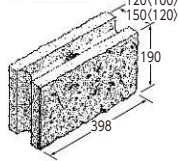

寸法図(mm)

12W・15W

基本形横筋