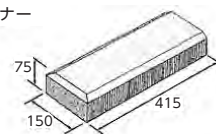

■ 寸法・重量表

商品名	規格・名称	使用個数 (1㎡当り)	重量 (kg / 個)
シャモティ 12W(両面)	基本型横筋	12.5/㎡	13.5
	コーナー	—	
シャモティ 12-1LW(両面) シャモティ 12-5LW(両面)	基本型横筋	12.5/㎡	12.5
	コーナー	—	
シャモティ 15LW(両面)	基本型横筋	12.5/㎡	14.5
	コーナー	—	
シャモティ 15-1LW(両面) シャモティ 15-5LW(両面)	基本型横筋	12.5/㎡	14.5
	コーナー	—	

寸法図(mm)

基本

(基本裏面)

コーナー

(コーナー裏面)

※裏面には樹脂ストッパー用のガイド溝を設けています。

■ 寸法・重量表

商品名	規格・名称	使用個数 (1m当り)	重量 (kg / 個)
シャモティ/ キャップボーダー 15W	基本型	2.5/m	8.0
	コーナー	—	8.5