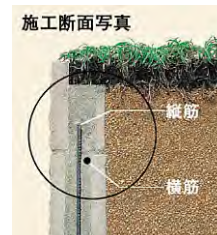

■ 寸法・重量表

商品名	規格・名称	使用個数 (1㎡当り)	重量 (kg / 個)
シャモティ 12W(両面)	基本型横筋	12.5/㎡	13.5
	コーナー	—	
シャモティ 12-1LW(両面)	基本型横筋	12.5/㎡	12.5
	シャモティ 12-5LW(両面)	コーナー	
シャモティ 15LW(両面)	基本型横筋	12.5/㎡	14.5
	コーナー	—	
シャモティ 15-1LW(両面)	基本型横筋	12.5/㎡	14.5
	シャモティ 15-5LW(両面)	コーナー	

関連商品

【グラストップ】

●シャモティ／グラストップ12・12-5L

グラストップは、芝生や草花、化粧砂利などで気になるブロックの天端部を美しく見せることのできる商品です。

【ボーダー(笠木)】

組み合わせに適したボーダー(笠木)がございます。

●シャモティ／キャップボーダー15W

ベージュ ※1色のみのお取扱となります。

寸法図(mm)

基本

(基本裏面)

コーナー

(コーナー裏面)

※裏面には樹脂ストッパー用のガイド溝を設けています。

■ 寸法・重量表

商品名	規格・名称	使用個数 (1m当り)	重量 (kg / 個)
シャモティ/ キャップボーダー 15W	基本型	2.5/m	8.0
	コーナー	—	8.5