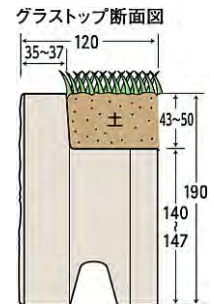

■ 寸法・重量表

商品名	規格・名称	使用個数 (1㎡当り)	重量 (kg / 個)
シャモティ 12W(両面)	基本型横筋	12.5/㎡	13.5
	コーナー	—	
シャモティ 12-1LW(両面)	基本型横筋	12.5/㎡	12.5
	シャモティ 12-5LW(両面)	コーナー	
シャモティ 15LW(両面)	基本型横筋	12.5/㎡	14.5
	コーナー	—	
シャモティ 15-1LW(両面)	基本型横筋	12.5/㎡	14.5
	シャモティ 15-5LW(両面)	コーナー	

関連商品

【グラストップ】

●シャモティ／グラストップ12・12-5L

グラストップは、芝生や草花、化粧砂利などで気になるブロックの天端部を美しく見せることのできる商品です。

【ボーダー(笠木)】

組み合わせに適したボーダー(笠木)がございます。

●シャモティ／キャップボーダー15W

ベージュ ※1色のみのお取扱となります。

寸法図(mm)

基本

(基本裏面)

コーナー

(コーナー裏面)

※裏面には樹脂ストッパー用のガイド溝を設けています。

■ 寸法・重量表

商品名	規格・名称	使用個数 (1m当り)	重量 (kg / 個)
シャモティ/ キャップボーダー 15W	基本型	2.5/m	8.0
	コーナー	—	8.5