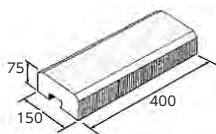

■ 寸法・重量表

商品名	規格・名称	使用個数 (1㎡当り)	重量 (kg / 個)
シャモティ 12W(両面)	基本型横筋	12.5/㎡	13.5
	コーナー	—	
シャモティ 12-1LW(両面)	基本型横筋	12.5/㎡	12.5
	シャモティ 12-5LW(両面)	コーナー	
シャモティ 15LW(両面)	基本型横筋	12.5/㎡	14.5
	コーナー	—	
シャモティ 15-1LW(両面)	基本型横筋	12.5/㎡	14.5
	シャモティ 15-5LW(両面)	コーナー	

寸法図(mm)

基本

(基本裏面)

コーナー

(コーナー裏面)

※裏面には樹脂ストッパー用のガイド溝を設けています。

■ 寸法・重量表

商品名	規格・名称	使用個数 (1m当り)	重量 (kg / 個)
シャモティ/ キャップボーダー 15W	基本型	2.5/m	8.0
	コーナー	—	8.5