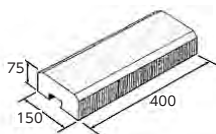

■ 寸法・重量表

商品名	規格・名称	使用個数 (1㎡当り)	重量 (kg / 個)
シャモティ 12W(両面)	基本型横筋	12.5/㎡	13.5
	コーナー	—	
シャモティ 12-1LW(両面) シャモティ 12-5LW(両面)	基本型横筋	12.5/㎡	12.5
	コーナー	—	
シャモティ 15LW(両面)	基本型横筋	12.5/㎡	14.5
	コーナー	—	
シャモティ 15-1LW(両面) シャモティ 15-5LW(両面)	基本型横筋	12.5/㎡	14.5
	コーナー	—	

寸法図(mm)

基本

(基本裏面)

コーナー

(コーナー裏面)

※裏面には樹脂ストッパー用のガイド溝を設けています。

■ 寸法・重量表

商品名	規格・名称	使用個数 (1m当り)	重量 (kg / 個)
シャモティ/ キャップボーダー 15W	基本型	2.5/m	8.0
	コーナー	—	8.5