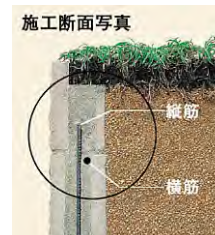

■ 寸法・重量表

商品名	規格・名称	使用個数 (1㎡当り)	重量 (kg / 個)
シャモティ 12W(両面)	基本型横筋	12.5/㎡	13.5
	コーナー	—	
シャモティ 12-1LW(両面) シャモティ 12-5LW(両面)	基本型横筋	12.5/㎡	12.5
	コーナー	—	
シャモティ 15LW(両面)	基本型横筋	12.5/㎡	14.5
	コーナー	—	
シャモティ 15-1LW(両面) シャモティ 15-5LW(両面)	基本型横筋	12.5/㎡	14.5
	コーナー	—	

関連商品

【グラストップ】

●シャモティ／グラストップ12・12-5L

グラストップは、芝生や草花、化粧砂利などで気になるブロックの天端部を美しく見せることのできる商品です。

【ボーダー(笠木)】

組み合わせに適したボーダー(笠木)がございます。

●シャモティ／キャップボーダー15W

ベージュ ※1色のみのお取扱となります。

寸法図(mm)

基本

(基本裏面)

コーナー

(コーナー裏面)

※裏面には樹脂ストッパー用のガイド溝を設けています。

■ 寸法・重量表

商品名	規格・名称	使用個数 (1m当り)	重量 (kg / 個)
シャモティ/ キャップボーダー 15W	基本型	2.5/m	8.0
	コーナー	—	8.5