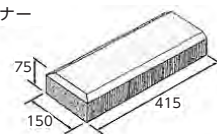

■ 寸法・重量表

商品名	規格・名称	使用個数 (1㎡当り)	重量 (kg / 個)
シャモティ 12W(両面)	基本型横筋	12.5/㎡	13.5
	コーナー	—	
シャモティ 12-1LW(両面)	基本型横筋	12.5/㎡	12.5
	シャモティ 12-5LW(両面)	コーナー	
シャモティ 15LW(両面)	基本型横筋	12.5/㎡	14.5
	コーナー	—	
シャモティ 15-1LW(両面)	基本型横筋	12.5/㎡	14.5
	シャモティ 15-5LW(両面)	コーナー	

寸法図(mm)

基本

(基本裏面)

コーナー

(コーナー裏面)

※裏面には樹脂ストッパー用のガイド溝を設けています。

■ 寸法・重量表

商品名	規格・名称	使用個数 (1m当り)	重量 (kg / 個)
シャモティ/ キャップボーダー 15W	基本型	2.5/m	8.0
	コーナー	—	8.5