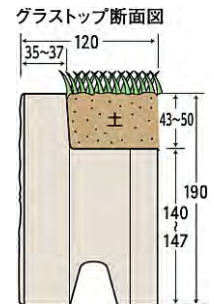

■ 寸法・重量表

商品名	規格・名称	使用個数 (1㎡当り)	重量 (kg / 個)
シャモティ 12W(両面)	基本型横筋	12.5/㎡	13.5
	コーナー	—	
シャモティ 12-1LW(両面) シャモティ 12-5LW(両面)	基本型横筋	12.5/㎡	12.5
	コーナー	—	
シャモティ 15LW(両面)	基本型横筋	12.5/㎡	14.5
	コーナー	—	
シャモティ 15-1LW(両面) シャモティ 15-5LW(両面)	基本型横筋	12.5/㎡	14.5
	コーナー	—	

関連商品

【グラストップ】

●シャモティ／グラストップ12・12-5L

グラストップは、芝生や草花、化粧砂利などで気になるブロックの天端部を美しく見せることのできる商品です。

【ボーダー(笠木)】

組み合わせに適したボーダー(笠木)がございます。

●シャモティ／キャップボーダー15W

ベージュ ※1色のみのお取扱となります。

寸法図(mm)

基本

(基本裏面)

コーナー

(コーナー裏面)

※裏面には樹脂ストッパー用のガイド溝を設けています。

■ 寸法・重量表

商品名	規格・名称	使用個数 (1m当り)	重量 (kg / 個)
シャモティ/ キャップボーダー 15W	基本型	2.5/m	8.0
	コーナー	—	8.5