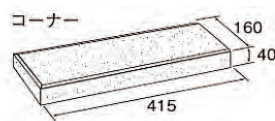

FINE BORDER

ファインボーダー

シンプルにすっきりまとまる、その表情。

12cm～15cmのブロックサイズに対応できる幅16cmのボーダー。
 さまざまな化粧ブロックのボーダーとしてデザインの幅が広がります。
 空間に馴染み、すっきりシンプルにまとまります。

NEW ナチュラルベージュ

NEW アーバンイエロー

ブライツグレー

シックブラウン

裏面について

コーナー

●基本、コーナーともに裏面にはモルタルの接着を高めるグリップ溝を設けています。

寸法図

関連商品

【組積材】

コーディネートできる組積材「ウインドゥブロック」がございます。

●スクリーンブロック12角フレーム