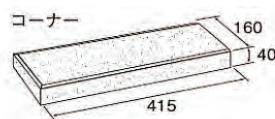

FINE BORDER

ファインボーダー

シンプルにすっきりまとまる、その表情。

12cm～15cmのブロックサイズに対応できる幅16cmのボーダー。
 さまざまな化粧ブロックのボーダーとしてデザインの幅が広がります。
 空間に馴染み、すっきりシンプルにまとまります。

NEW ナチュラルベージュ

NEW アーバンイエロー

ブライツグレー

シックブラウン

裏面について

コーナー

●基本、コーナーともに裏面にはモルタルの接着を高めるグリップ溝を設けています。

寸法図

関連商品

【組積材】

コーディネートできる組積材「ウインドゥブロック」がございます。

●スクリーンブロック12角フレーム