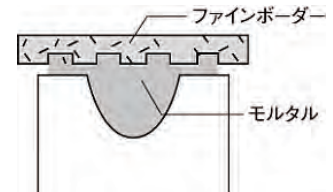

FINE BORDER

ファインボーダー

シンプルにすっきりまとまる、その表情。

12cm～15cmのブロックサイズに対応できる幅16cmのボーダー。
 さまざまな化粧ブロックのボーダーとしてデザインの幅が広がります。
 空間に馴染み、すっきりシンプルにまとまります。

NEW ナチュラルベージュ

NEW アーバンイエロー

ブライツグレー

シックブラウン

裏面について

コーナー

●基本、コーナーともに裏面にはモルタルの接着を高めるグリップ溝を設けています。

寸法図

関連商品

【組積材】

コーディネートできる組積材「ウインドゥブロック」がございます。

●スクリーンブロック12角フレーム