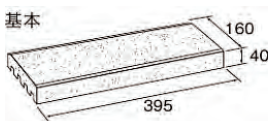

FINE BORDER

ファインボーダー

シンプルにすっきりまとまる、その表情。

12cm～15cmのブロックサイズに対応できる幅16cmのボーダー。
 さまざまな化粧ブロックのボーダーとしてデザインの幅が広がります。
 空間に馴染み、すっきりシンプルにまとまります。

NEW ナチュラルベージュ

NEW アーバンイエロー

ブライツグレー

シックブラウン

裏面について

コーナー

●基本、コーナーともに裏面にはモルタルの接着を高めるグリップ溝を設けています。

寸法図

関連商品

【組積材】

コーディネートできる組積材「ウインドゥブロック」がございます。

●スクリーンブロック12角フレーム