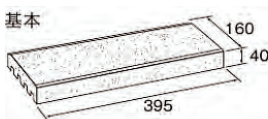

FINE BORDER

ファインボーダー

シンプルにすっきりまとまる、その表情。

12cm～15cmのブロックサイズに対応できる幅16cmのボーダー。
 さまざまな化粧ブロックのボーダーとしてデザインの幅が広がります。
 空間に馴染み、すっきりシンプルにまとまります。

NEW ナチュラルベージュ

NEW アーバンイエロー

ブライツグレー

シックブラウン

裏面について

コーナー

●基本、コーナーともに裏面にはモルタルの接着を高めるグリップ溝を設けています。

寸法図

関連商品

【組積材】

コーディネートできる組積材「ウインドゥブロック」がございます。

●スクリーンブロック12角フレーム