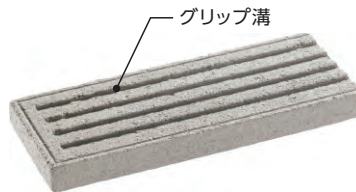

FINE BORDER

ファインボーダー

シンプルにすっきりまとまる、その表情。

12cm～15cmのブロックサイズに対応できる幅16cmのボーダー。
 さまざまな化粧ブロックのボーダーとしてデザインの幅が広がります。
 空間に馴染み、すっきりシンプルにまとまります。

NEW ナチュラルベージュ

NEW アーバンイエロー

ブライツグレー

シックブラウン

裏面について

コーナー

●基本、コーナーともに裏面にはモルタルの接着を高めるグリップ溝を設けています。

寸法図

関連商品

【組積材】

コーディネートできる組積材「ウインドゥブロック」がございます。

●スクリーンブロック12角フレーム