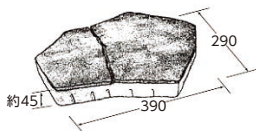

## 乱形石張りの表現を極める。

古代ローマの街道「ティブルティーナ街道」から名付けられた「ティーナ」。  
石英岩の乱形張りを今までにないリアルな色合いで表現。  
疑似目地が施された商品を並べるだけで、本格的な石張りの世界を容易に演出できます。

NEW エイジグレー

NEW エイジブラウン

アルティエロー

アルテベージュ

### 寸法図(mm)

※目地込みの寸法表示です。

※サイズ表記の長さ、幅は最大値です。  
また天然石を表現した商品ですので、  
厚み寸法に幅を持たせてあります。

### 特徴

- 施工用ガイドが側面に付いているので施工時間を短縮できます。
- 全カラーにおいて、多色を混合して自然な風合いを表現しており、天然石のような色ムラを特徴としています。
- 幅 5 ~ 6mm、深さ 15mm の疑似目地を施しています。
- テクスチャーは、天然石から写し取った石英岩のリアルな表情です。

表面テクスチャー