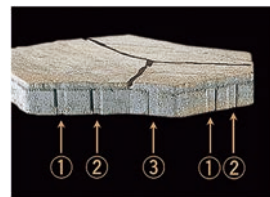

### 寸法図(mm)

※目地込みの寸法表示です。

※サイズ表記の長さ、幅は最大値です。  
また天然石を表現した商品ですので、  
厚み寸法に幅を持たせてあります。

### 特徴

- 施工用ガイドが側面に付いているので施工時間を短縮できます。
- 全カラーにおいて、多色を混合して自然な風合いを表現しており、天然石のような色ムラを特徴としています。
- 幅 5 ~ 6mm、深さ 15mm の疑似目地を施しています。
- テクスチャーは、天然石から写し取った石英岩のリアルな表情です。

表面テクスチャー

### 施工について

●ティーナ [ai] には 5 つの意匠がありますが、外形サイズは全て同じです。この 5 つの意匠をランダムに並べて施工するだけで、容易に乱形張りの表情を演出することができます。

●側面に施工用ガイドの凹凸が付いています。この凹凸は面によって数が異なります。

●ガイドの凹凸の数が同じ面と面を合わせて並べてください。簡単に位置決めができ、施工が容易となります。