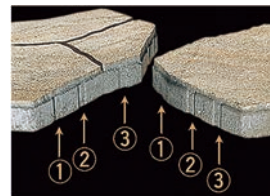

### 寸法図(mm)

※目地込みの寸法表示です。

※サイズ表記の長さ、幅は最大値です。  
また天然石を表現した商品ですので、  
厚み寸法に幅を持たせてあります。

### 特徴

- 施工用ガイドが側面に付いているので施工時間を短縮できます。
- 全カラーにおいて、多色を混合して自然な風合いを表現しており、天然石のような色ムラを特徴としています。
- 幅 5 ~ 6mm、深さ 15mm の疑似目地を施しています。
- テクスチャーは、天然石から写し取った石英岩のリアルな表情です。

表面テクスチャー

### 施工について

●ティーナ [ai] には 5 つの意匠がありますが、外形サイズは全て同じです。この 5 つの意匠をランダムに並べて施工するだけで、容易に乱形張りの表情を演出することができます。

●側面に施工用ガイドの凹凸が付いています。この凹凸は面によって数が異なります。

●ガイドの凹凸の数が同じ面と面を合わせて並べてください。簡単に位置決めができ、施工が容易となります。