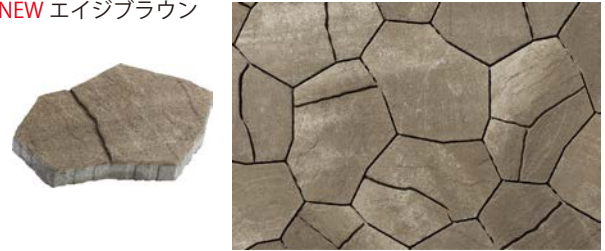

TINA® [ai]

ティーナ [ai] PAT.
ティーナ [ai] コーナーパーツ

乱形石張りの表現を極める。

古代ローマの街道「ティブルティーナ街道」から名付けられた「ティーナ」。
石英岩の乱形張りを今までにないリアルな色合いで表現。
疑似目地が施された商品を並べるだけで、本格的な石張りの世界を容易に演出できます。

NEW エイジグレー

NEW エイジブラウン

アルティエロー

アルテベージュ

寸法図(mm)

※目地込みの寸法表示です。

※サイズ表記の長さ、幅は最大値です。
また天然石を表現した商品ですので、
厚み寸法に幅を持たせてあります。

特徴

- 施工用ガイドが側面に付いているので施工時間を短縮できます。
- 全カラーにおいて、多色を混合して自然な風合いを表現しており、天然石のような色ムラを特徴としています。
- 幅 5 ~ 6mm、深さ 15mm の疑似目地を施しています。
- テクスチャーは、天然石から写し取った石英岩のリアルな表情です。

表面テクスチャー

施工について

●ティーナ [ai] には 5 つの意匠がありますが、外形サイズは全て同じです。この 5 つの意匠をランダムに並べて施工するだけで、容易に乱形張りの表情を演出することができます。

●側面に施工用ガイドの凹凸が付いています。この凹凸は面によって数が異なります。

●ガイドの凹凸の数が同じ面と面を合わせて並べてください。簡単に位置決めができ、施工が容易となります。