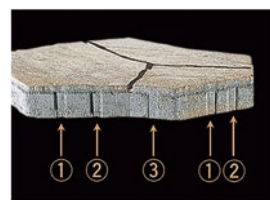

寸法図(mm)

※目地込みの寸法表示です。

※サイズ表記の長さ、幅は最大値です。
また天然石を表現した商品ですので、
厚み寸法に幅を持たせてあります。

特徴

- 施工用ガイドが側面に付いているので施工時間を短縮できます。
- 全カラーにおいて、多色を混合して自然な風合いを表現しており、天然石のような色ムラを特徴としています。
- 幅 5 ~ 6mm、深さ 15mm の疑似目地を施しています。
- テクスチャーは、天然石から写し取った石英岩のリアルな表情です。

表面テクスチャー

施工について

●ティーナ [ai] には 5 つの意匠がありますが、外形サイズは全て同じです。この 5 つの意匠をランダムに並べて施工するだけで、容易に乱形張りの表情を演出することができます。

●側面に施工用ガイドの凹凸が付いています。この凹凸は面によって数が異なります。

●ガイドの凹凸の数が同じ面と面を合わせて並べてください。簡単に位置決めができ、施工が容易となります。