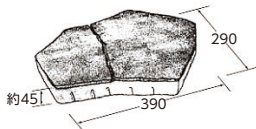

TINA® [ai]

ティーナ [ai] PAT.
ティーナ [ai] コーナーパーツ

乱形石張りの表現を極める。

古代ローマの街道「ティブルティーナ街道」から名付けられた「ティーナ」。
石英岩の乱形張りを今までにないリアルな色合いで表現。
疑似目地が施された商品を並べるだけで、本格的な石張りの世界を容易に演出できます。

NEW エイジグレー

NEW エイジブラウン

アルティエロー

アルテベージュ

寸法図(mm)

※目地込みの寸法表示です。

※サイズ表記の長さ、幅は最大値です。
また天然石を表現した商品ですので、
厚み寸法に幅を持たせてあります。

特徴

- 施工用ガイドが側面に付いているので施工時間を短縮できます。
- 全カラーにおいて、多色を混合して自然な風合いを表現しており、天然石のような色ムラを特徴としています。
- 幅 5 ~ 6mm、深さ 15mm の疑似目地を施しています。
- テクスチャーは、天然石から写し取った石英岩のリアルな表情です。

表面テクスチャー

施工について

●ティーナ [ai] には 5 つの意匠がありますが、外形サイズは全て同じです。この 5 つの意匠をランダムに並べて施工するだけで、容易に乱形張りの表情を演出することができます。

●側面に施工用ガイドの凹凸が付いています。この凹凸は面によって数が異なります。

●ガイドの凹凸の数が同じ面と面を合わせて並べてください。簡単に位置決めができ、施工が容易となります。