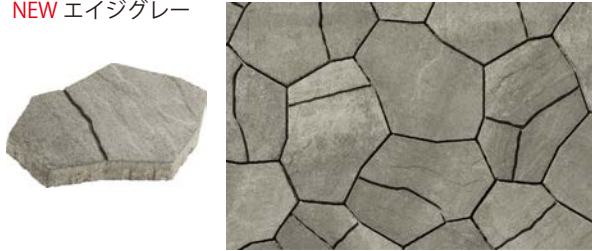

## 乱形石張りの表現を極める。

古代ローマの街道「ティブルティーナ街道」から名付けられた「ティーナ」。  
石英岩の乱形張りを今までにないリアルな色合いで表現。  
疑似目地が施された商品を並べるだけで、本格的な石張りの世界を容易に演出できます。

NEW エイジグレー

NEW エイジブラウン

アルティエロー

アルテベージュ

### 寸法図(mm)

※目地込みの寸法表示です。

※サイズ表記の長さ、幅は最大値です。  
また天然石を表現した商品ですので、  
厚み寸法に幅を持たせてあります。

### 特徴

- 施工用ガイドが側面に付いているので施工時間を短縮できます。
- 全カラーにおいて、多色を混合して自然な風合いを表現しており、天然石のような色ムラを特徴としています。
- 幅 5 ~ 6mm、深さ 15mm の疑似目地を施しています。
- テクスチャーは、天然石から写し取った石英岩のリアルな表情です。

表面テクスチャー