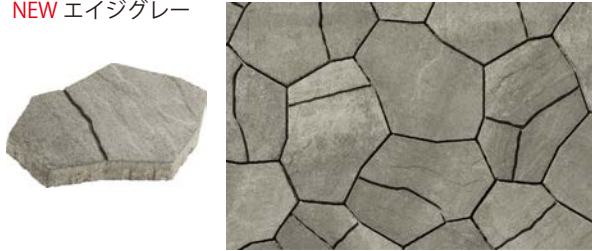

TINA® [ai]

ティーナ [ai] PAT.
ティーナ [ai] コーナーパーツ

乱形石張りの表現を極める。

古代ローマの街道「ティブルティーナ街道」から名付けられた「ティーナ」。
石英岩の乱形張りを今までにないリアルな色合いで表現。
疑似目地が施された商品を並べるだけで、本格的な石張りの世界を容易に演出できます。

NEW エイジグレー

NEW エイジブラウン

アルティエロー

アルテベージュ

寸法図(mm)

※目地込みの寸法表示です。

※サイズ表記の長さ、幅は最大値です。
また天然石を表現した商品ですので、
厚み寸法に幅を持たせてあります。

特徴

- 施工用ガイドが側面に付いているので施工時間を短縮できます。
- 全カラーにおいて、多色を混合して自然な風合いを表現しており、天然石のような色ムラを特徴としています。
- 幅 5 ~ 6mm、深さ 15mm の疑似目地を施しています。
- テクスチャーは、天然石から写し取った石英岩のリアルな表情です。

表面テクスチャー

施工について

●ティーナ [ai] には 5 つの意匠がありますが、外形サイズは全て同じです。この 5 つの意匠をランダムに並べて施工するだけで、容易に乱形張りの表情を演出することができます。

●側面に施工用ガイドの凹凸が付いています。この凹凸は面によって数が異なります。

●ガイドの凹凸の数が同じ面と面を合わせて並べてください。簡単に位置決めができ、施工が容易となります。