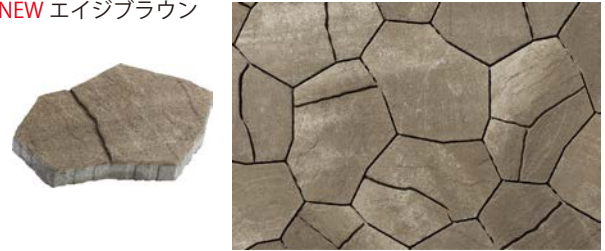

# TINA<sup>®</sup>[ai]

ティーナ [ai] PAT.  
ティーナ [ai] コーナーパーツ

## 乱形石張りの表現を極める。

古代ローマの街道「ティブルティーナ街道」から名付けられた「ティーナ」。  
石英岩の乱形張りを今までにないリアルな色合いで表現。  
疑似目地が施された商品を並べるだけで、本格的な石張りの世界を容易に演出できます。

NEW エイジグレー

NEW エイジブラウン

アルティエロー

アルテベージュ

### 寸法図(mm)

※目地込みの寸法表示です。

※サイズ表記の長さ、幅は最大値です。  
また天然石を表現した商品ですので、  
厚み寸法に幅を持たせてあります。

### 特徴

- 施工用ガイドが側面に付いているので施工時間を短縮できます。
- 全カラーにおいて、多色を混合して自然な風合いを表現しており、天然石のような色ムラを特徴としています。
- 幅 5 ~ 6mm、深さ 15mm の疑似目地を施しています。
- テクスチャーは、天然石から写し取った石英岩のリアルな表情です。

表面テクスチャー