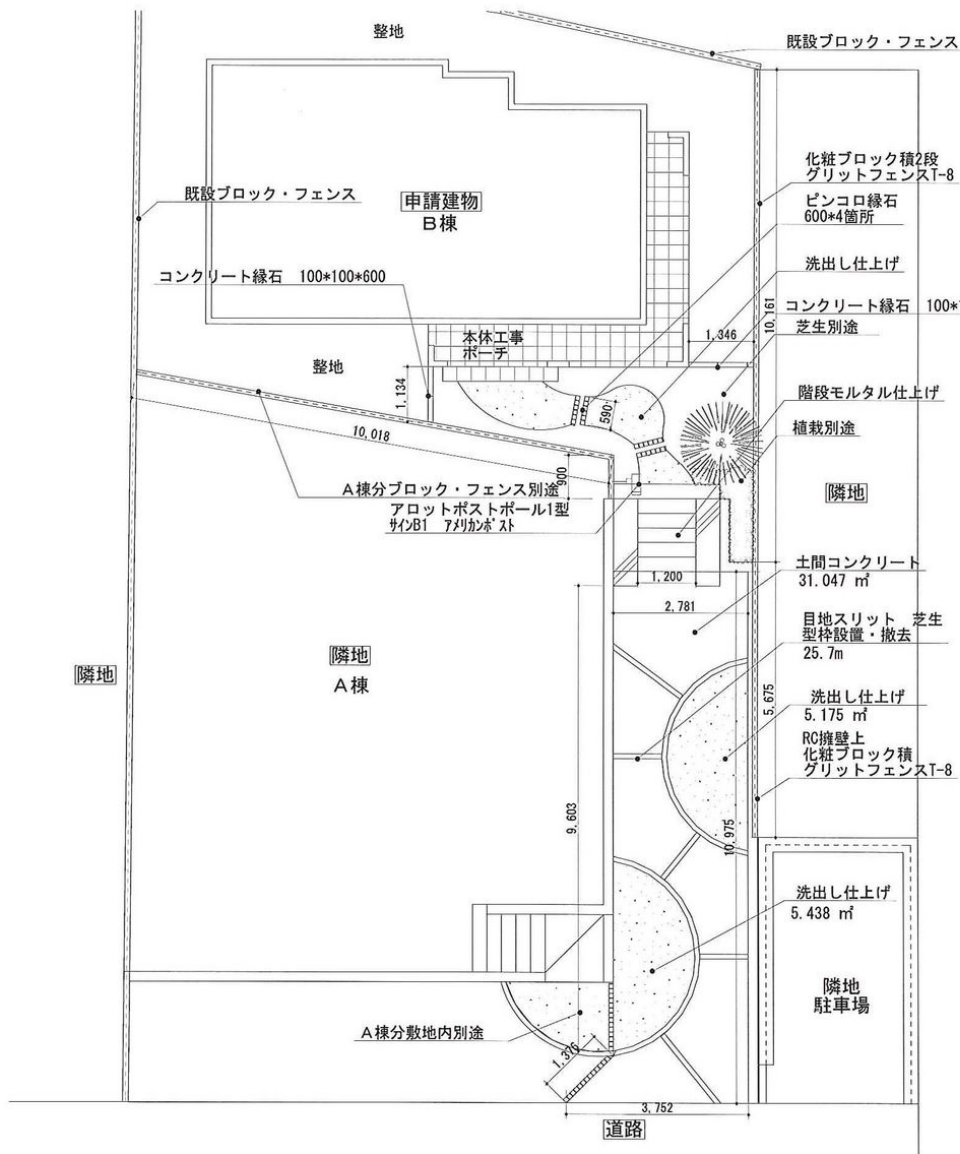

営業

設計

概構

●図面の色は、イメージで実際の色とは違います。

●図面寸法と施工寸法とは、多少違いが生じることがあります。

●細部は現場調整とさせていただきます。

株式会社 緑 建 〒252-0024 神奈川県座間市入谷3-6273-2 TEL 046-256-5781 FAX 046-253-6136	B棟外構工事 平面図・立面図・パース	DATE	No	SCALE	営業	設計	●図面の色は、イメージで実際の色とは違います。 ●図面寸法と施工寸法とは、多少違いが生じることがあります。 ●細部は現場調整とさせていただきます。
						番橋	

株式会社 緑 建
TEL 046-256-5781
FAX 046-253-6136
〒228-0024 神奈川県座間市入谷3-627-2

外構工事

平面図	立面図		
100:1			

設計 担当 近内和彦

エクステリア リフォームスケッチ

株式会社 緑 建 〒252-0024 神奈川県座間市入谷3-6273-2 TEL 046-256-5781 FAX 046-253-6136	片瀬海岸三丁目 平面図・立面図・パース	DATE	No	SCALE	営業	設計	●図面の色は、イメージで実際の色とは違います。 ●図面寸法と施工寸法とは、多少違いが生じることがあります。 ●細部は現場調整とさせていただきます。
						概構	