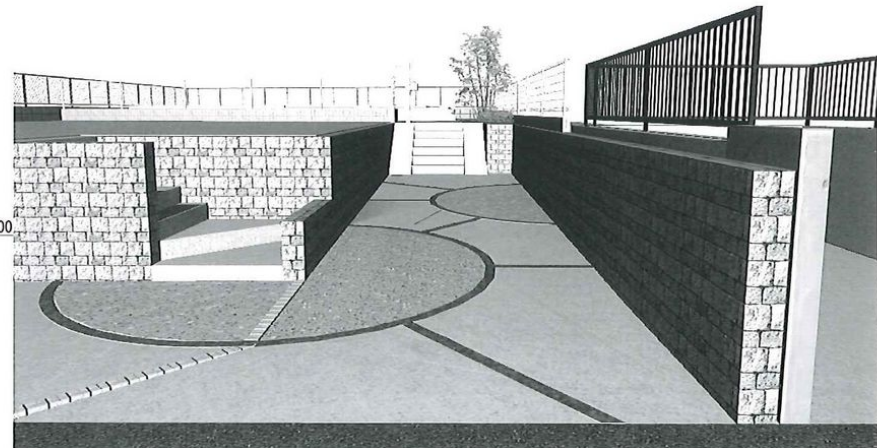

営業

設計

概構

●図面の色は、イメージで実際の色とは違います。

●図面寸法と施工寸法とは、多少違いが生じることがあります。

●細部は現場調整とさせていただきます。

株式会社 緑 建 〒252-0024 神奈川県座間市入谷3-6273-2 TEL 046-256-5781 FAX 046-253-6136	B棟外構工事 平面図・立面図・パース	DATE	No	SCALE	営業	設計	●図面の色は、イメージで実際の色とは違います。 ●図面寸法と施工寸法とは、多少違いが生じることがあります。 ●細部は現場調整とさせていただきます。
						番橋	

株式会社 緑 建
TEL 046-256-5781
FAX 046-253-6136
〒228-0024 神奈川県座間市入谷3-627-2

外構工事

平面図	立面図		
100:1			

設計 担当 近内和彦

エクステリア リフォームスケッチ

株式会社 緑 建 〒252-0024 神奈川県座間市入谷3-6273-2 TEL 046-256-5781 FAX 046-253-6136	片瀬海岸三丁目 平面図・立面図・パース	DATE	No	SCALE	営業	設計	●図面の色は、イメージで実際の色とは違います。 ●図面寸法と施工寸法とは、多少違いが生じることがあります。 ●細部は現場調整とさせていただきます。
						概構	