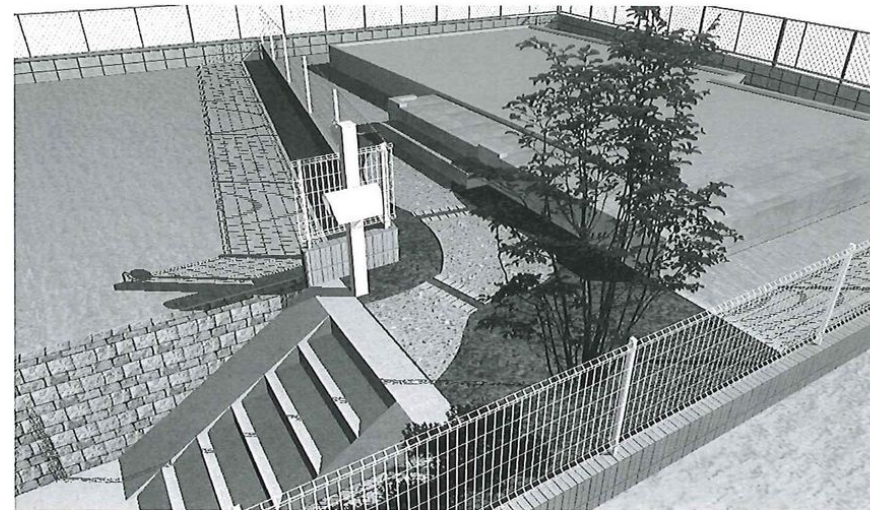

営業

設計

概構

●図面の色は、イメージで実際の色とは違います。

●図面寸法と施工寸法とは、多少違いが生じることがあります。

●細部は現場調整とさせていただきます。

株式会社 緑 建 〒252-0024 神奈川県座間市入谷3-6273-2 TEL 046-256-5781 FAX 046-253-6136	B棟外構工事 平面図・立面図・パース	DATE	No	SCALE	営業	設計	●図面の色は、イメージで実際の色とは違います。 ●図面寸法と施工寸法とは、多少違いが生じることがあります。 ●細部は現場調整とさせていただきます。
						番橋	