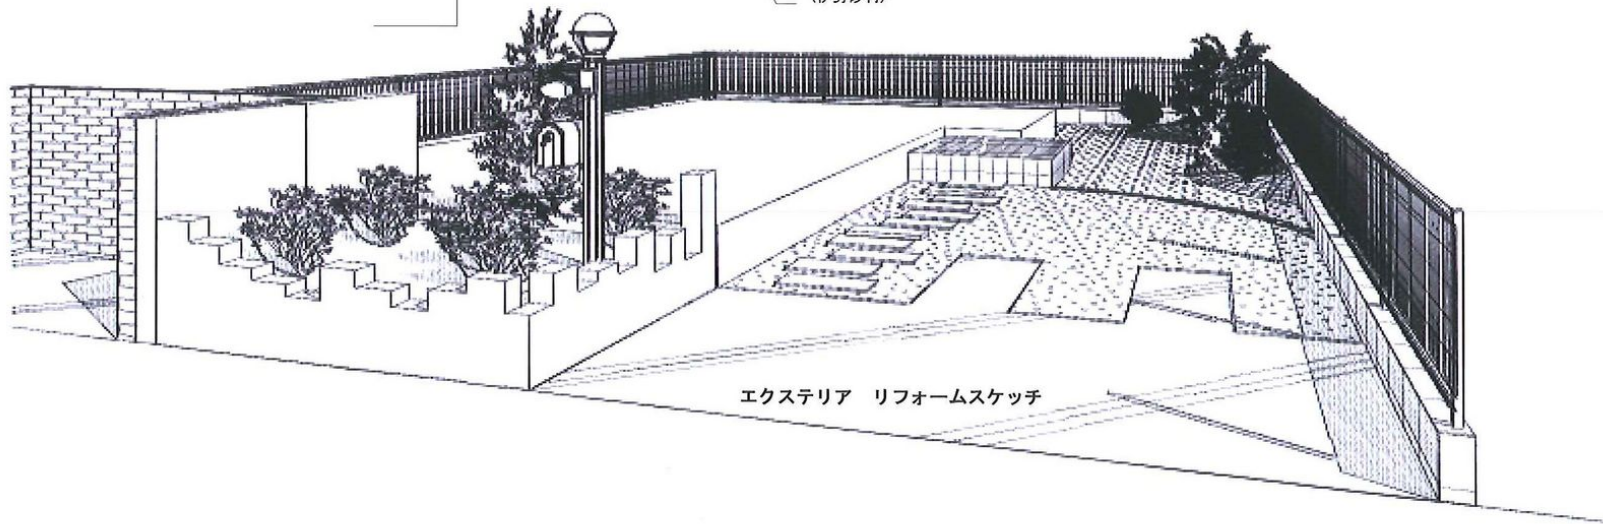

エクステリア リフォームスケッチ

株式会社 緑 建 〒252-0024 神奈川県座間市入谷3-6273-2 TEL 046-256-5781 FAX 046-253-6136	片瀬海岸三丁目 平面図・立面図・パース	DATE	No	SCALE	営業	設計	●図面の色は、イメージで実際の色とは違います。 ●図面寸法と施工寸法とは、多少違いが生じることがあります。 ●細部は現場調整とさせていただきます。
						概構