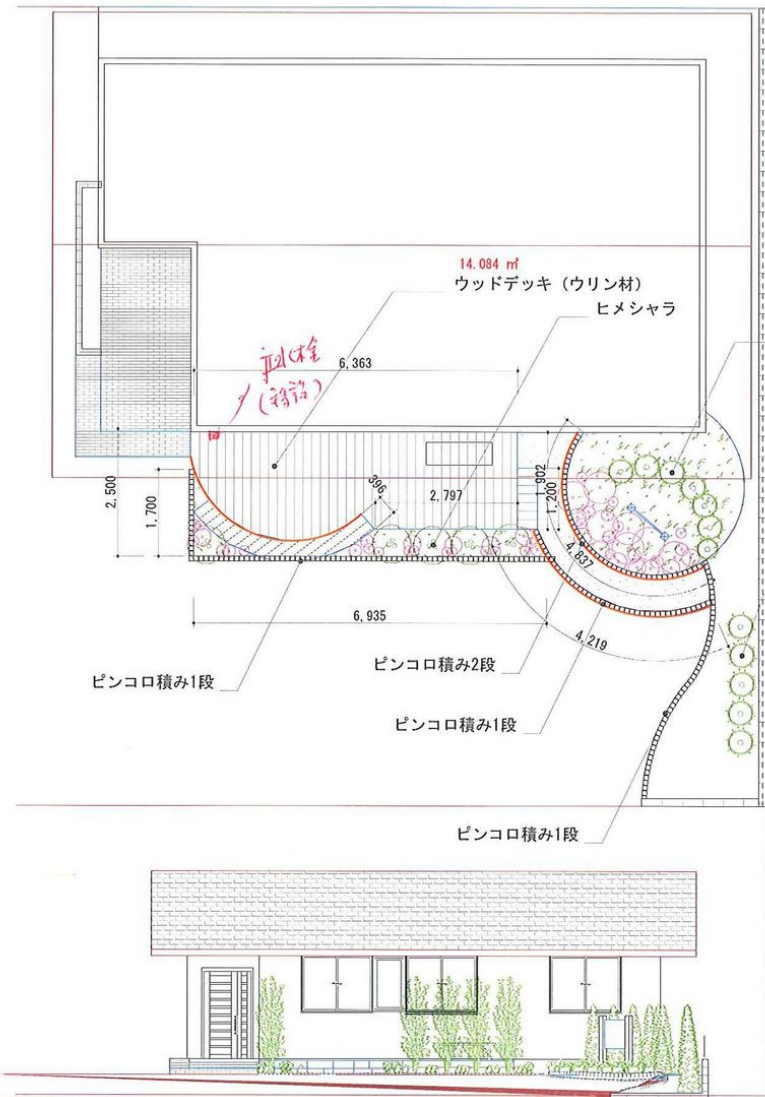

営業

設計

概構

●図面の色は、イメージで実際の色とは違います。

●図面寸法と施工寸法とは、多少違いが生じることがあります。

●細部は現場調整とさせていただきます。

株式会社 緑 建 〒252-0024 神奈川県座間市入谷3-6273-2 TEL 046-256-5781 FAX 046-253-6136	B棟外構工事 平面図・立面図・パース	DATE	No	SCALE	営業	設計	●図面の色は、イメージで実際の色とは違います。 ●図面寸法と施工寸法とは、多少違いが生じることがあります。 ●細部は現場調整とさせていただきます。
						番橋	

株式会社 緑 建
TEL 046-256-5781
FAX 046-253-6136
〒228-0024 神奈川県座間市入谷3-627-2

外構工事

平面図	立面図		
100:1			

設計 担当 近内和彦

エクステリア リフォームスケッチ

株式会社 緑 建 〒252-0024 神奈川県座間市入谷3-6273-2 TEL 046-256-5781 FAX 046-253-6136	片瀬海岸三丁目 平面図・立面図・パース	DATE	No	SCALE	営業	設計	●図面の色は、イメージで実際の色とは違います。 ●図面寸法と施工寸法とは、多少違いが生じることがあります。 ●細部は現場調整とさせていただきます。
						概構	