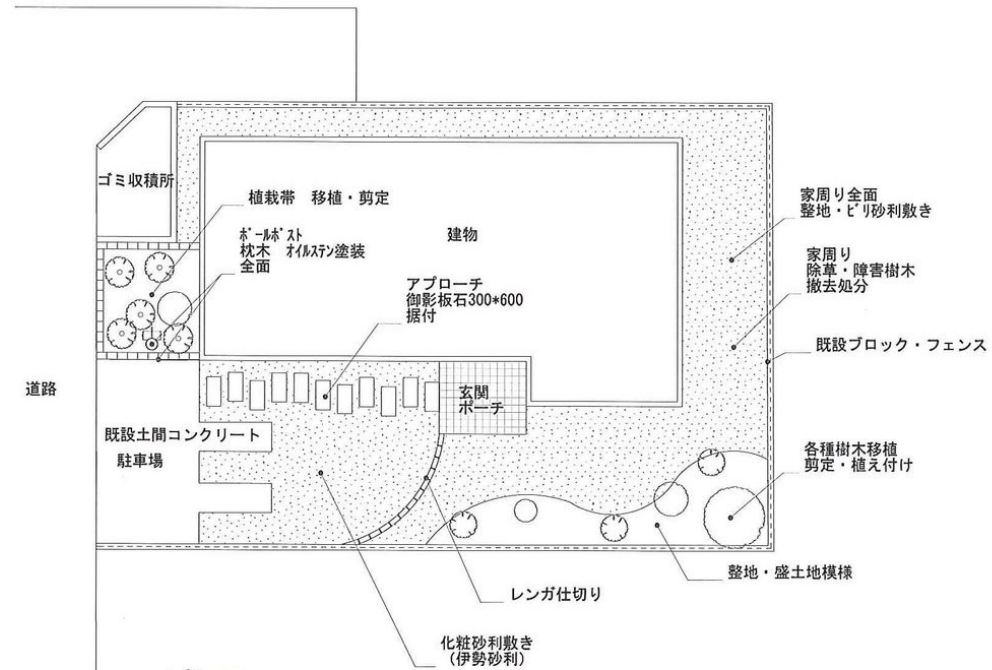

営業

設計

概構

●図面の色は、イメージで実際の色とは違います。

●図面寸法と施工寸法とは、多少違いが生じることがあります。

●細部は現場調整とさせていただきます。

株式会社 緑 建 〒252-0024 神奈川県座間市入谷3-6273-2 TEL 046-256-5781 FAX 046-253-6136	B棟外構工事 平面図・立面図・パース	DATE	No	SCALE	営業	設計	●図面の色は、イメージで実際の色とは違います。 ●図面寸法と施工寸法とは、多少違いが生じることがあります。 ●細部は現場調整とさせていただきます。
						番橋	

株式会社 緑 建
TEL 046-256-5781
FAX 046-253-6136
〒228-0024 神奈川県座間市入谷3-627-2

外構工事

平面図	立面図		
100:1			

設計 担当 近内和彦

エクステリア リフォームスケッチ

株式会社 緑 建 〒252-0024 神奈川県座間市入谷3-6273-2 TEL 046-256-5781 FAX 046-253-6136	片瀬海岸三丁目 平面図・立面図・パース	DATE	No	SCALE	営業	設計	●図面の色は、イメージで実際の色とは違います。 ●図面寸法と施工寸法とは、多少違いが生じることがあります。 ●細部は現場調整とさせていただきます。
						概構	