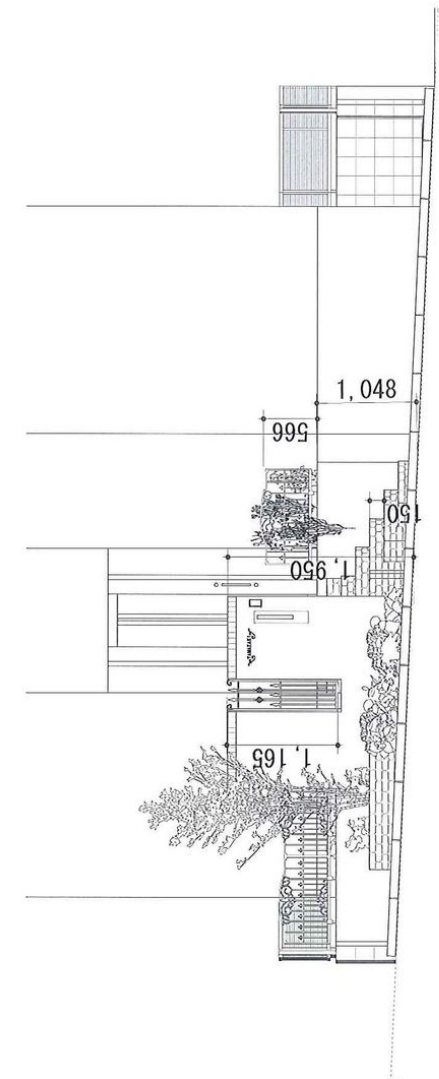

P l a n n i n g

Planning

株式会社 緑 建

TEL 046-256-5781
FAX 046-253-6136

〒252-0024 神奈川県座間市入谷3-6273-2

様邸外構工事

平面図・立面図・パース

DATE	No	SCALE	営業	設計
	1.	100:1		Konnai

- 図面の色は、イメージで実際の色とは異なります。
- 図面寸法と施工寸法とは、多少違いが生じることがあります。
- 細部は現場調整とさせていただきます。