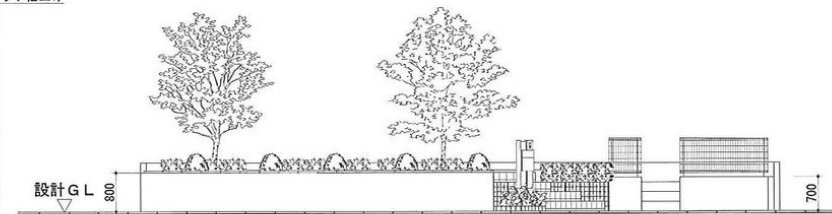

小構工事		DATE	No	SCALE	営業	設計	●図面の色は、イメージで実際の色とは異なります。 ●図面寸法と施工寸法とは、多少違いが生じることがあります。 ●植栽は現場調査とさせていただきます。
平面図・立面図・パース							

イメージスケッチ

イメージスケッチ

株式会社 緑 建 〒228-0024神奈川県座間市入谷3-6273-2 TEL 046-256-5781 FAX 046-253-6136	見場外構工事	平面図				設計者: 担当: 稲橋
		100 : 1				