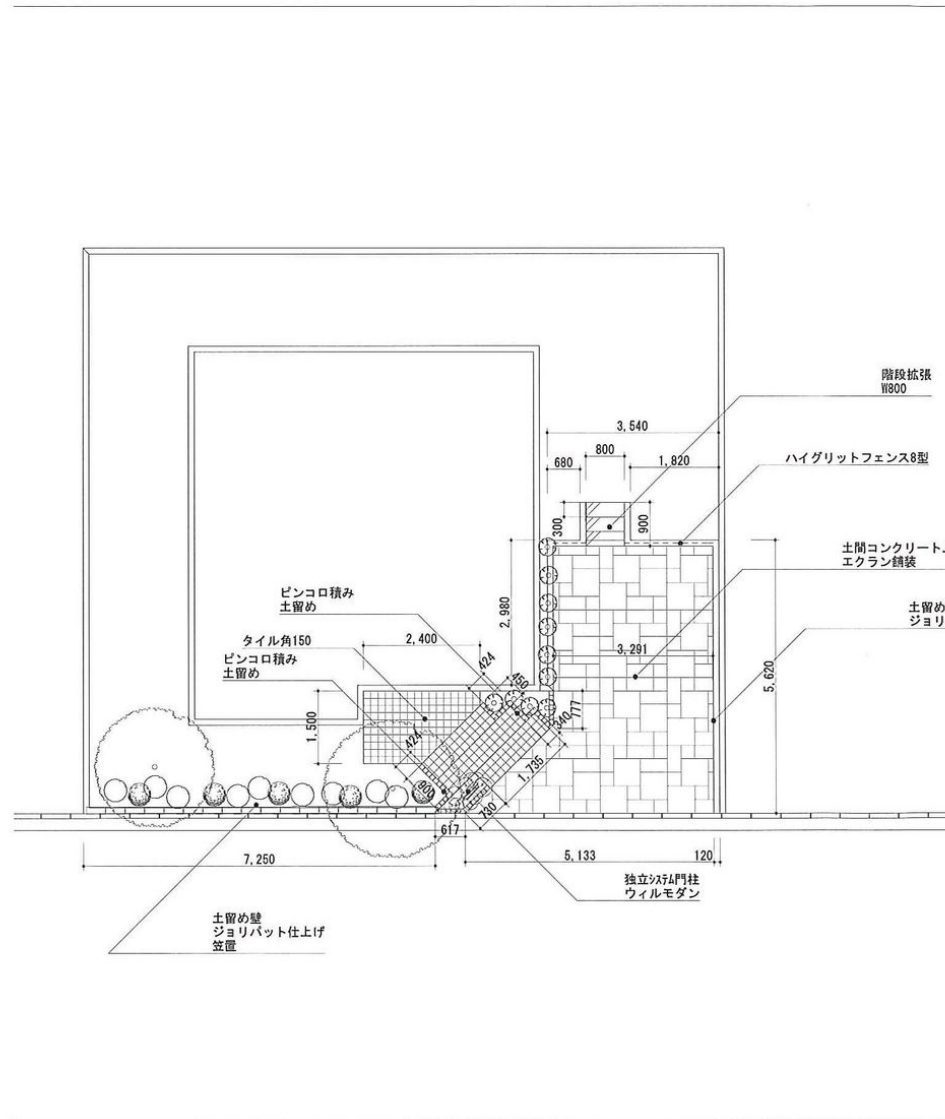

小構工事		DATE	No	SCALE	営業	設計	●図面の色は、イメージで実際の色とは異なります。 ●図面寸法と施工寸法とは、多少違いが生じることがあります。 ●植栽は現場調査とさせていただきます。
平面図・立面図・パース							

イメージスケッチ

イメージスケッチ

株式会社 緑 建 〒228-0024神奈川県座間市入谷3-6273-2 TEL 046-256-5781 FAX 046-253-6136	見場外構工事	平面図				設計者: 担当: 稲橋
		100 : 1				