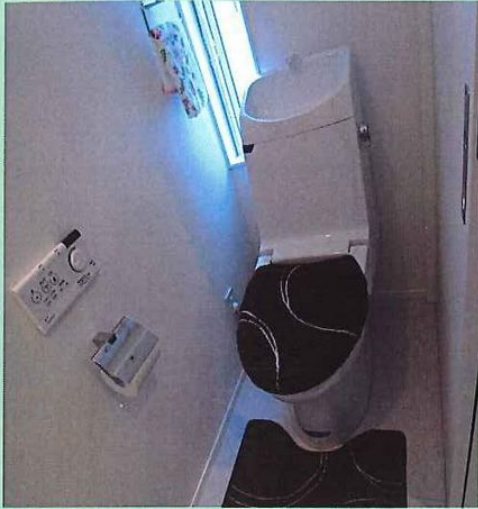

トイレ

INAXベアシアVXシャワートイレ
節水型の高性能シャワートイレです。

階段

casa cubeオリジナルの鉄骨階段です。

電動シャッター

Gタイプ (ガレージ付) では電動シャッターが
標準になります。リモコンが2個付属します。

洗面化粧台

casa1用

casa2用

INAXピアラとオリジナルカウンターと鏡面収納の組み合わせです。

casa cubeオリジナル家具

下駄箱

トールタイプ (オプション)

カウンタータイプ (casa2用)

2間サイズ (オプション)

キッチンバック収納

1.5間サイズ (オプション)