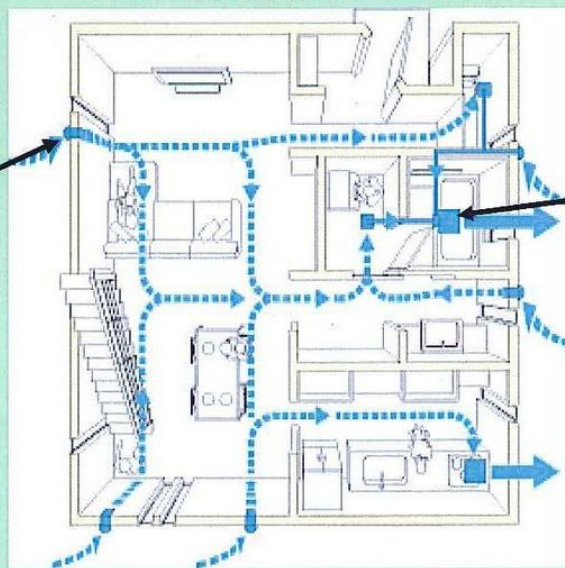

5

6

7

24時間換気システム

室内側給気口

換気イメージ図
システムキッチン

装置は天井裏に設置します。

ユニットバス

インテリアデザイナーの手で
設計されたステンレスデザイン
フードです。

INAX La・BATH (ラ・バス) casa cube仕様

INAX ist (イスト) casa cube仕様