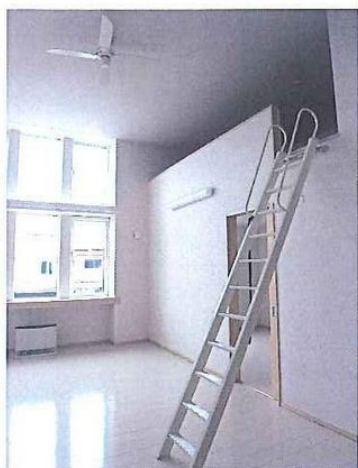

準仕様

2F居間部 ロフト

2F居間部 シーリングファン

重厚な共用玄関回り

建物内部階段

内部トランクルーム