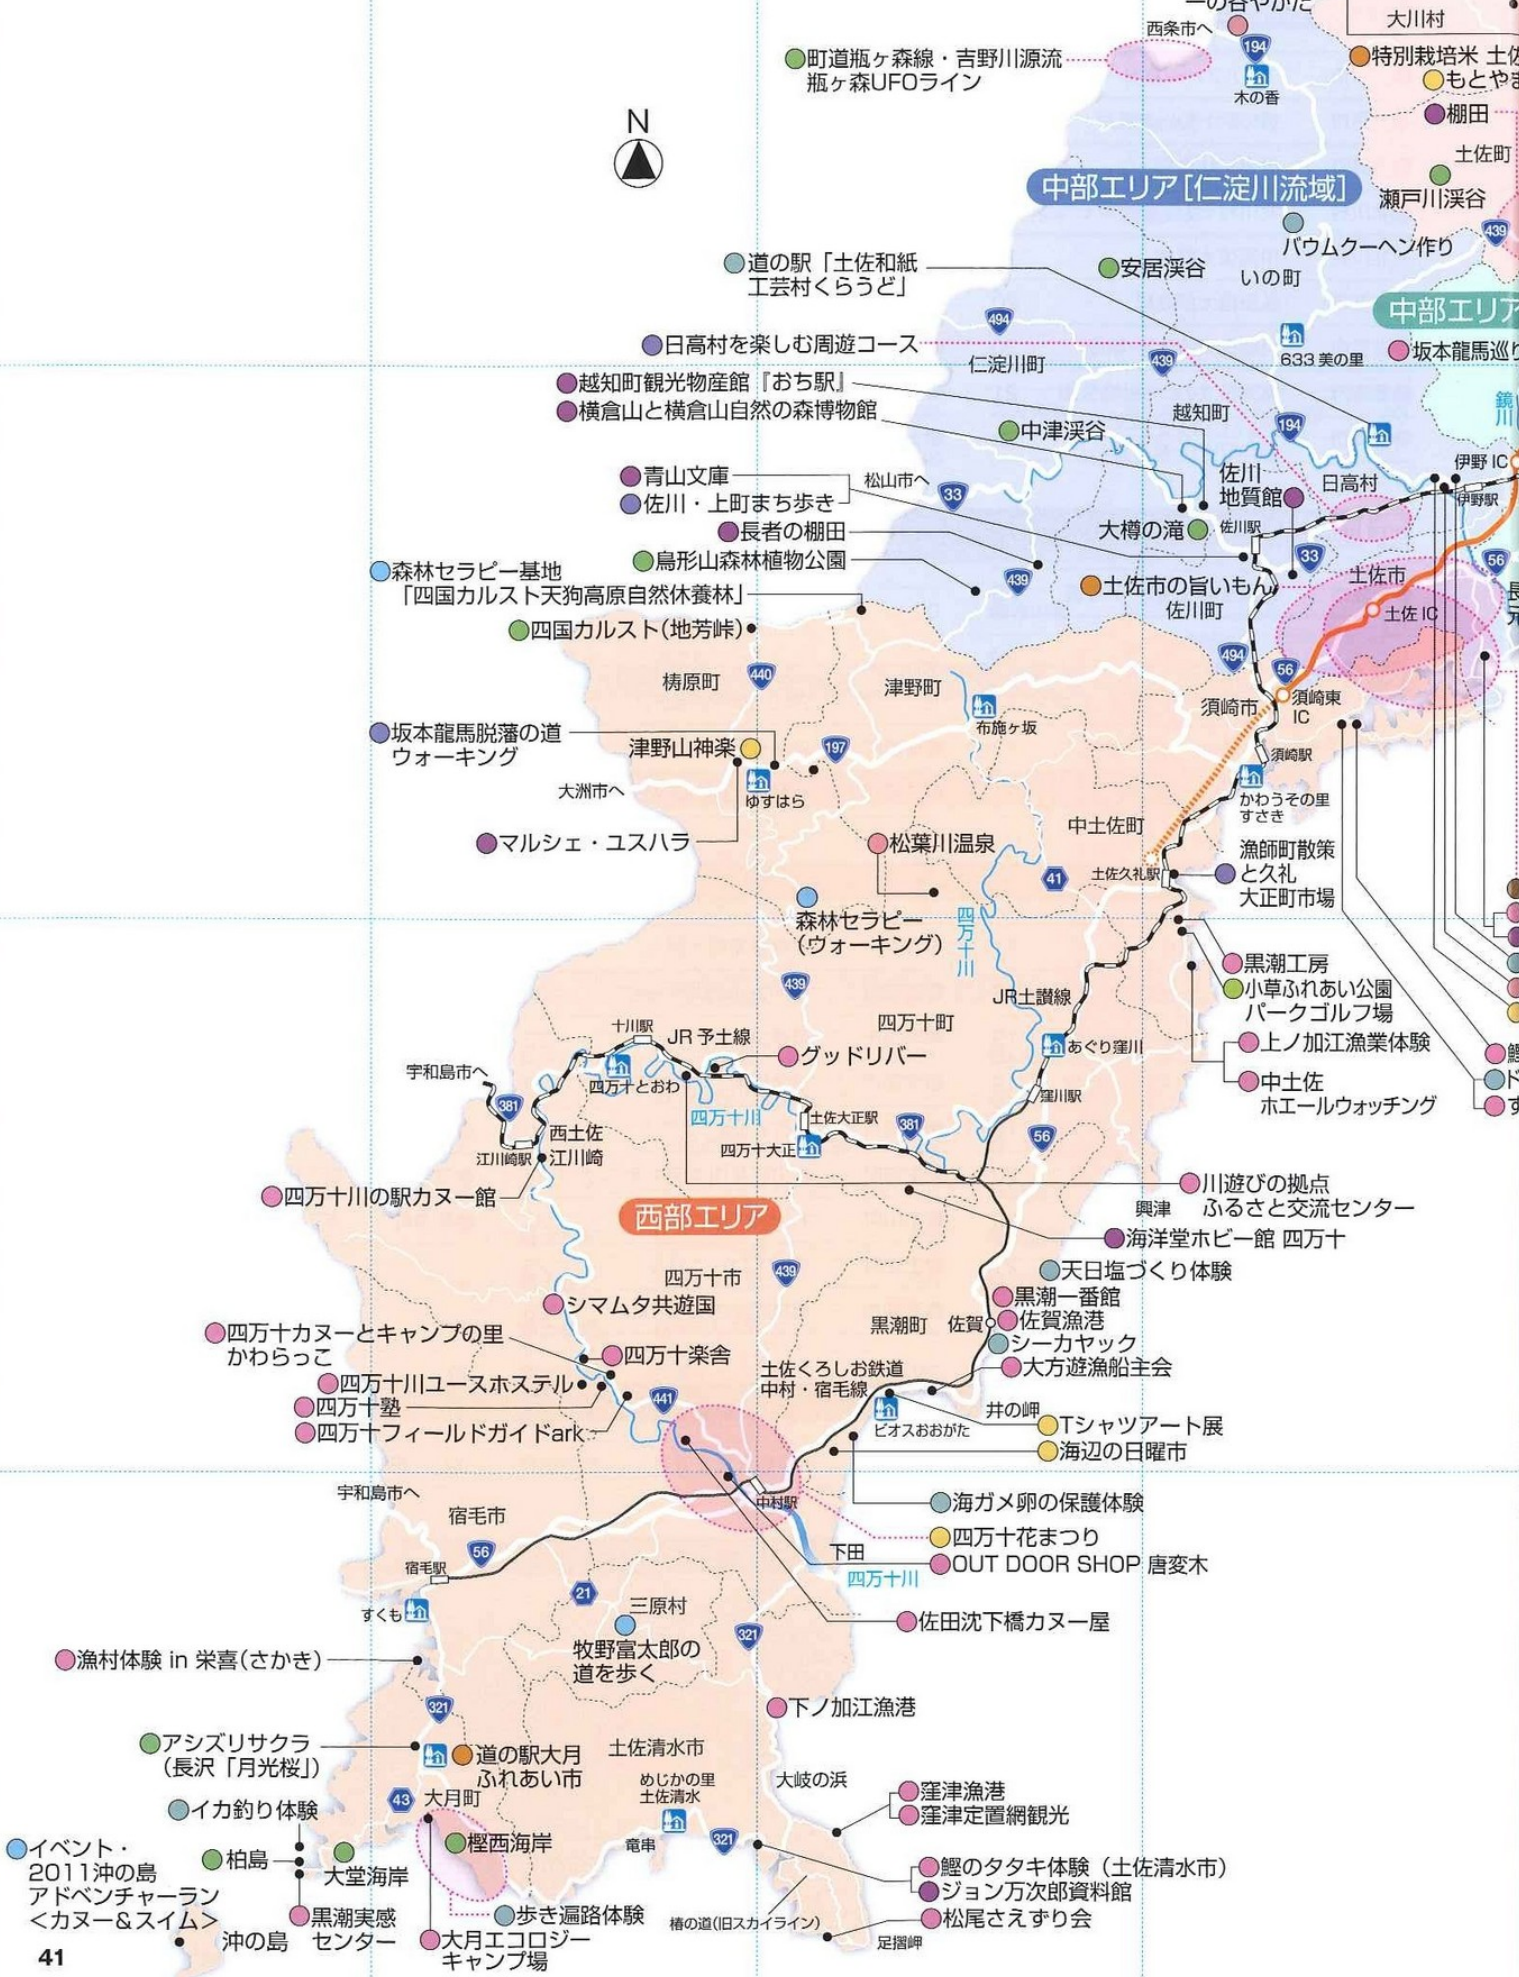

- 本山汗見川
- 汗見川岸ツツ
- 汗見川ふいれあ

### 中部エリア [仁淀川流域]

### 中部エリア

- イベント・2011沖の島アドベンチャーラン<カヌー&スイム>
- 柏島
- 大堂海岸
- 黒潮実感センター
- 沖の島
- アシズリサクラ (長沢「月光桜」)
- イカ釣り体験
- 樫西海岸
- 大月エコロジーキャンプ場
- 道の駅大月ふれあい市
- 土佐清水市
- めじかの里土佐清水
- 電串
- 樫の道(旧スカイライン)
- 足摺岬
- 窪津漁港
- 窪津定置網観光
- 鯉のタキキ体験 (土佐清水市)
- ジョン万次郎資料館
- 松尾さえずり会