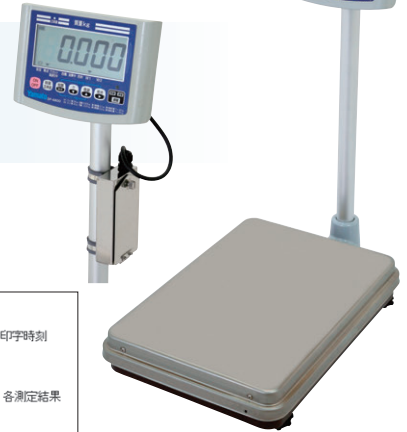

デジタル台はかり

デジタル台はかり

マルチ
タイプ

型番

DP-6800シリーズ

- 1/6000の高精度モデル
- オートゼロ（自動風袋引）機能搭載
- LEDランプ、ブザー搭載

オプション

ジャーナルプリンター
JPS-507

USB×メモリボックス

DP-6800シリーズ

型番	DP-6800K-30	DP-6800K-60	DP-6800K-120
検定	検定品		
ひょう量	30kg/32kg	60kg/64kg	120kg/150kg
目量(切替式)	0.005kg/0.01kg	0.01kg/0.02kg	0.02kg/0.05kg
載台寸法	350(W)×500(D)mm		
外形寸法/自重	370(W)×646(D)×785~805(H)mm/約14kg(乾電池含む)		
機能	零点リセット、ワンタッチ風袋引き機能、プリセット風袋引き機能、オートオフ機能、マルチファンクション機能(定量計量機能、チェッカー機能、ランク選別機能、計数機能)、総量/正味量切替機能、加算(合計)機能、目量切替機能、ブザー機能		
電源	単1形乾電池4本(付属)、専用ACアダプター(オプション)、充電式電池		
電池寿命	連続約600時間(アルカリ乾電池使用時)		
標準価格	105,000円(税込 115,500円)		
個装箱寸法/自重	431(W)×860(D)×274(H)mm/17kg		
JANコード	4979916831946	4979916831953	4979916831960

Scalapro™

汎用タイプ

型番

DP-6900シリーズ

- はかることを極めたシンプルデザイン
- 単1形アルカリ電池使用時の電池寿命3,000時間を実現
- チェッカー機能(上下限判別機能)搭載
- 検品作業を正確でスピーディーにサポート
- 作業に合わせて最適角度に首振り
- 安定性向上で作業効率アップ

DP-6900Kのみ

型番	DP-6900K-32	DP-6900K-60	DP-6900K-150	DP-6900N-32	DP-6900N-60	DP-6900N-120
検定	検定品					
ひょう量	32kg	60kg	150kg	32kg	60kg	120kg
目量	0.01kg	0.02kg	0.05kg	0.005kg	0.01kg	0.02kg
載台寸法	350(W)×500(D)mm					
外形寸法/自重	354(W)×634(D)×784~804(H)mm/約13kg					
機能	零点リセット、ワンタッチ風袋引き機能、オートオフ機能、チェッカー機能					
電源	単1形乾電池4本(付属)、専用ACアダプター(オプション)					
電池寿命	約3000時間(アルカリ電池使用時)					
標準価格	58,000円(税込 63,800円)			55,000円(税込 60,500円)		
個装箱寸法/自重	412(W)×820(D)×268(H)mm/約17kg					
JANコード	① 4979916832493	① 4979916832509	① 4979916832516	4979916832523	4979916832530	4979916832547
	② 4979916832738	② 4979916832790	② 4979916832851			
	③ 4979916832745	③ 4979916832806	③ 4979916832868			
	④ 4979916832752	④ 4979916832813	④ 4979916832875			
	⑤ 4979916832769	⑤ 4979916832820	⑤ 4979916832882			
	⑥ 4979916832776	⑥ 4979916832837	⑥ 4979916832899			
	⑦ 4979916832783	⑦ 4979916832844	⑦ 4979916832905			