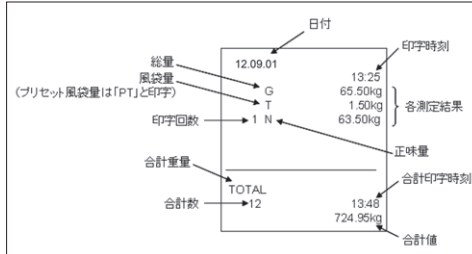

USB×メモリボックス

DP-6800シリーズ

型番	DP-6800K-30	DP-6800K-60	DP-6800K-120
検定	検定品		
ひょう量	30kg/32kg	60kg/64kg	120kg/150kg
目量(切替式)	0.005kg/0.01kg	0.01kg/0.02kg	0.02kg/0.05kg
載台寸法	350(W)×500(D)mm		
外形寸法/自重	370(W)×646(D)×785~805(H)mm/約14kg(乾電池含む)		
機能	零点リセット、ワンタッチ風袋引き機能、プリセット風袋引き機能、オートオフ機能、マルチファンクション機能(定量計量機能、チェッカー機能、ランク選別機能、計数機能)、総量/正味量切替機能、加算(合計)機能、目量切替機能、ブザー機能		
電源	単1形乾電池4本(付属)、専用ACアダプター(オプション)、充電式電池		
電池寿命	連続約600時間(アルカリ乾電池使用時)		
標準価格	105,000円(税込 115,500円)		
個装箱寸法/自重	431(W)×860(D)×274(H)mm/17kg		
JANコード	4979916831946	4979916831953	4979916831960