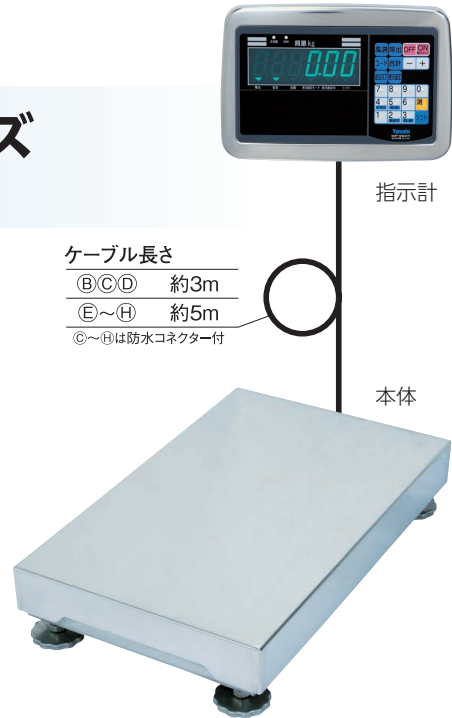

多機能デジタル台はかり

スタンダード
タイプ

型番

DP-5601Aシリーズ

指示計品番：EDI-561

- 指示計防水・防塵等級 IP66準拠
- データ通信対応（工場オプション）
有線（RS232C）
無線（Bluetooth®、ZBee）
USBメモリボックス
- 電源はAC100V仕様です

ケーブル長さ

- ①②③④ 約3m
- ⑤⑥⑦⑧ 約5m
- ⑨⑩⑪は防水コネクター付

指示計

本体

マルチタイプ

型番

DP-5602Aシリーズ

指示計品番：EDI-562

- DP-5601を網羅
- サブ画面表示付
上下限值表示、不足重量表示などサポート情報を表示
- LEDランプ、ブザー搭載
定量作業をサポート
- リレー接点機能（工場オプション）

料金はかり
タイプ

単価設定で料金表示

水引機能
タイプ

水引率を設定することで
水引後重量を簡単表示

産廃計量
タイプ

2回計量（総重量、風袋量）で
正味量計算

型番

DP-5604A

指示計品番：EDI-564

型番

DP-5605A

指示計品番：EDI-565

型番

DP-5609A

指示計品番：EDI-569