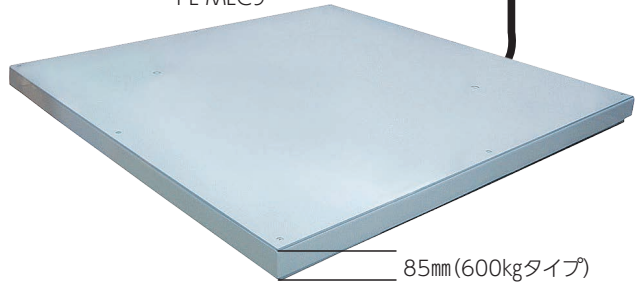

超薄型デジタル台はかり

型番

PL-MLC9-561シリーズ

指示計品番：EDI-561

型番

PL-MLC9-562シリーズ

指示計品番：EDI-562

EDI-562

ケーブル長さ
約5m

PL-MLC9

85mm(600kgタイプ)

- 載台85mm (600kgタイプ) の薄型設計
- ひょう量600kg~2,000kgまで
- 3,000kg、5,000kgは見積対応
- 計量部10mm単位で製作可能
- ステンレス製対応 (見積)
- 電源はAC100V仕様です

用途に応じた豊富なバリエーション (見積)

リフト用ガイド

水平調節脚

スロープ