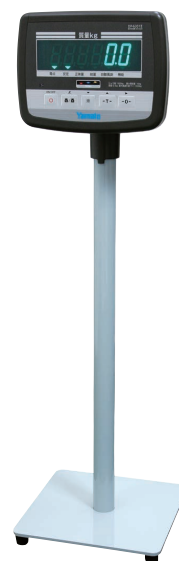

汎用薄型デジタル台はかり

型番

PL-MLC10

- 指示計防水・防塵等級 IP66準拠
- オートゼロ（自動風袋引）機能搭載
風袋キーを押さずに風袋引きが可能（PL-MLC10-630）
- データ通信対応（工場オプション）
有線（RS232C）、無線（Bluetooth®、ZBee）
USBメモリボックス
- サブ画面表示付（PL-MLC10-562）
- LEDランプ、ブザー搭載（PL-MLC10-562/630）
- リレー接点機能（工場オプション）

EDI-562

EDI-630

PL-MLC10シリーズ

型番	PL-MLC10-561	PL-MLC10-562	PL-MLC10-630
検定		検定品	
ひょう量		1,500kg	
目量		0.5kg	
載台寸法	1,200(W)×1,200(D)mm		
本体外形寸法/自重	1,200(W)×1,200(D)×99(H)mm/約108kg		
電源/消費電力	AC100V/23W	AC100V/28W	AC100V/12W
標準価格	480,000円(税込 528,000円)	540,000円(税込 594,000円)	460,000円(税込 506,000円)
JANコード	4979916833797	4979916833834	4979916833827