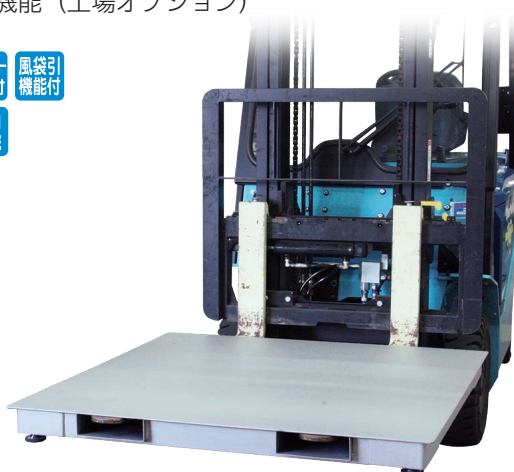

汎用薄型デジタル台はかり

型番

PL-MLC10

- 指示計防水・防塵等級 IP66準拠
- オートゼロ（自動風袋引）機能搭載
風袋キーを押さずに風袋引きが可能（PL-MLC10-630）
- データ通信対応（工場オプション）
有線（RS232C）、無線（Bluetooth®、ZBee）
USBメモリボックス
- サブ画面表示付（PL-MLC10-562）
- LEDランプ、ブザー搭載（PL-MLC10-562/630）
- リレー接点機能（工場オプション）

EDI-562

EDI-630

PL-MLC10シリーズ

型番	PL-MLC10-561	PL-MLC10-562	PL-MLC10-630
検定		検定品	
ひょう量		1,500kg	
目量		0.5kg	
載台寸法	1,200(W)×1,200(D)mm		
本体外形寸法/自重	1,200(W)×1,200(D)×99(H)mm/約108kg		
電源/消費電力	AC100V/23W	AC100V/28W	AC100V/12W
標準価格	480,000円(税込 528,000円)	540,000円(税込 594,000円)	460,000円(税込 506,000円)
JANコード	4979916833797	4979916833834	4979916833827