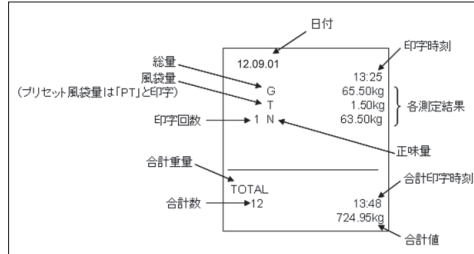

デジタル台はかり

デジタル台はかり

マルチ
タイプ

型番

DP-6800シリーズ

- 1/6000の高精度モデル
- LEDランプ、ブザー搭載

オプション

ジャーナルプリンター
JPS-507

USB×メモリボックス

DP-6800シリーズ

型番	DP-6800K-30	DP-6800K-60	DP-6800K-120
検定	検定品		
ひょう量	30kg/32kg	60kg/64kg	120kg/150kg
目量 (切替式)	0.005kg/0.01kg	0.01kg/0.02kg	0.02kg/0.05kg
載台寸法	350(W)×500(D)mm		
外形寸法/自重	370(W)×646(D)×785~805(H)mm/約14kg(乾電池含む)		
機能	零点リセット、ワンタッチ風袋引き機能、プリセット風袋引き機能、オートオフ機能、マルチファンクション機能 (定量計量機能、チェッカー機能、ランク選別機能、計数機能)、総量/正味量切替機能、加算(合計)機能、目量切替機能、ブザー機能		
電源	単1形乾電池4本(付属)、専用ACアダプター(オプション)、充電式電池		
電池寿命	連続約600時間(アルカリ乾電池使用時)		
標準価格	105,000円(税込 115,500円)		
個装箱寸法/自重	431(W)×860(D)×274(H)mm/17kg		
JANコード	4979916831946	4979916831953	4979916831960

Scalapro™

汎用タイプ

型番

DP-6900シリーズ

- はかることを極めたシンプルデザイン
- 単1形アルカリ電池使用時の電池寿命3,000時間を実現
- チェッカー機能 (上下限判別機能) 搭載
- 検品作業を正確でスピーディーにサポート
- 作業に合わせて最適角度に首振り
- 安定性向上で作業効率アップ

DP-6900Kのみ

型番	DP-6900K-32	DP-6900K-60	DP-6900K-150	DP-6900N-32	DP-6900N-60	DP-6900N-120
検定	検定品					
ひょう量	32kg	60kg	150kg	32kg	60kg	120kg
目量	0.01kg	0.02kg	0.05kg	0.005kg	0.01kg	0.02kg
載台寸法	350(W)×500(D)mm					
外形寸法/自重	354(W)×634(D)×784~804(H)mm/約13kg					
機能	零点リセット、ワンタッチ風袋引き機能、オートオフ機能、チェッカー機能					
電源	単1形乾電池4本(付属)、専用ACアダプター(オプション)					
電池寿命	約3000時間(アルカリ電池使用時)					
標準価格	58,000円(税込 63,800円)			55,000円(税込 60,500円)		
個装箱寸法/自重	412(W)×820(D)×268(H)mm/約17kg					
JANコード	① 4979916832493	① 4979916832509	① 4979916832516	4979916832523	4979916832530	4979916832547
	② 4979916832738	② 4979916832790	② 4979916832851			
	③ 4979916832745	③ 4979916832806	③ 4979916832868			
	④ 4979916832752	④ 4979916832813	④ 4979916832875			
	⑤ 4979916832769	⑤ 4979916832820	⑤ 4979916832882			
	⑥ 4979916832776	⑥ 4979916832837	⑥ 4979916832899			
	⑦ 4979916832783	⑦ 4979916832844	⑦ 4979916832905			