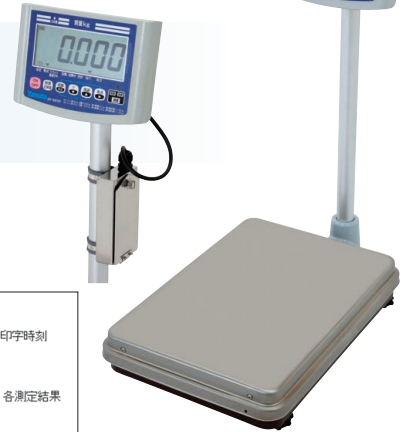

デジタル台はかり

デジタル台はかり

マルチ
タイプ

型番

DP-6800シリーズ

- 1/6000の高精度モデル
- LEDランプ、ブザー搭載

オプション

ジャーナルプリンター
JPS-507

USB×メモリボックス

DP-6800シリーズ

型番	DP-6800K-30	DP-6800K-60	DP-6800K-120
検定	検定品		
ひょう量	30kg/32kg	60kg/64kg	120kg/150kg
目量 (切替式)	0.005kg/0.01kg	0.01kg/0.02kg	0.02kg/0.05kg
載台寸法	350(W)×500(D)mm		
外形寸法/自重	370(W)×646(D)×785~805(H)mm/約14kg(乾電池含む)		
機能	零点リセット、ワンタッチ風袋引き機能、プリセット風袋引き機能、オートオフ機能、マルチファンクション機能 (定量計量機能、チェッカー機能、ランク選別機能、計数機能)、総量/正味量切替機能、加算(合計)機能、目量切替機能、ブザー機能		
電源	単1形乾電池4本(付属)、専用ACアダプター(オプション)、充電式電池		
電池寿命	連続約600時間(アルカリ乾電池使用時)		
標準価格	105,000円(税込 115,500円)		
個装箱寸法/自重	431(W)×860(D)×274(H)mm/17kg		
JANコード	4979916831946	4979916831953	4979916831960

Scalapro™

汎用タイプ

型番

DP-6900シリーズ

- はかることを極めたシンプルデザイン
- 単1形アルカリ電池使用時の電池寿命3,000時間を実現
- チェッカー機能 (上下限判別機能) 搭載
- 検品作業を正確でスピーディーにサポート
- 作業に合わせて最適角度に首振り
- 安定性向上で作業効率アップ

DP-6900Kのみ

型番	DP-6900K-32	DP-6900K-60	DP-6900K-150	DP-6900N-32	DP-6900N-60	DP-6900N-120
検定	検定品					
ひょう量	32kg	60kg	150kg	32kg	60kg	120kg
目量	0.01kg	0.02kg	0.05kg	0.005kg	0.01kg	0.02kg
載台寸法	350(W)×500(D)mm					
外形寸法/自重	354(W)×634(D)×784~804(H)mm/約13kg					
機能	零点リセット、ワンタッチ風袋引き機能、オートオフ機能、チェッカー機能					
電源	単1形乾電池4本(付属)、専用ACアダプター(オプション)					
電池寿命	約3000時間(アルカリ電池使用時)					
標準価格	58,000円(税込 63,800円)			55,000円(税込 60,500円)		
個装箱寸法/自重	412(W)×820(D)×268(H)mm/約17kg					
JANコード	① 4979916832493	① 4979916832509	① 4979916832516	4979916832523	4979916832530	4979916832547
	② 4979916832738	② 4979916832790	② 4979916832851			
	③ 4979916832745	③ 4979916832806	③ 4979916832868			
	④ 4979916832752	④ 4979916832813	④ 4979916832875			
	⑤ 4979916832769	⑤ 4979916832820	⑤ 4979916832882			
	⑥ 4979916832776	⑥ 4979916832837	⑥ 4979916832899			
	⑦ 4979916832783	⑦ 4979916832844	⑦ 4979916832905			