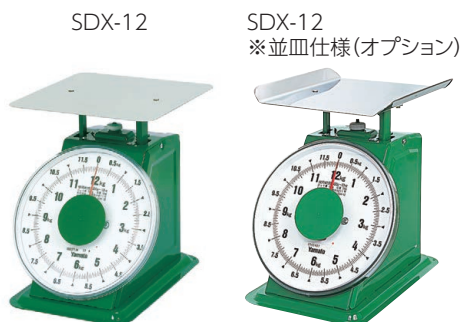

# 中型上皿はかり

- 軽い・小さい物の計量に最適
- 場所をとらないコンパクトサイズ

検定  
合格品

型番	SM-500	SM-1	SM-2	SM-4
使用範囲	20g~500g	50g~1kg	100g~2kg	200g~4kg
目量	2g	5g	10g	20g
載皿寸法	160(W)×160(D)mm			
載皿材質	ステンレス製			
PCカバー外径	φ175.6mm			
外形寸法/自重	160(W)×219(D)×213(H)mm/1.4kg			
カラー	グリーン			
標準価格	13,000円(税込 14,300円)	12,000円(税込 13,200円)		
個装箱寸法/自重	185(W)×232(D)×218(H)mm/1.7kg			
カート寸法(入数)/自重	575(W)×485(D)×233(H)mm(6台)/10.8kg			
JANコード	4979916672303	4979916673300	4979916674307	4979916675304
備考	PCカバー 1,500円(税込 1,650円)※ 並皿 1,000円(税込 1,100円)			

# 普及型上皿はかり

- 大きく見やすい目盛板
- 定量詰め作業や農産物の重量、選別に便利な置き針式PCカバーに対応 **SD-5、SD-10除く**
- 並皿 (オプション) の付け替えが可能になりました **普及型のみ**

SD-2  
SDX-4  
SDX-8  
SDX-12

検定  
合格品

SD-2  
SD-4  
SD-8  
SD-12

型番	SD-2	SDX-2	SD-4	SDX-4	SD-8	SDX-8	SD-12	SDX-12
使用範囲	50g~2kg		100g~4kg		200g~8kg		500g~12kg	
目量	5g		10g		20g		50g	
載皿寸法	217(W)×217(D)mm(平皿)							
載皿材質	ステンレス製							
PCカバー外径	φ211.3mm							
外形寸法/自重	217(W)×274(D)×266(H)mm/2.8kg							
カラー	グリーン							
標準価格	14,000円(税込 15,400円)							
個装箱寸法/自重	295(W)×230(D)×285(H)mm/3.1kg							
カート寸法(入数)/自重	605(W)×490(D)×290(H)mm(4台)/13.5kg							
JANコード	4979916642030	4979916647059	4979916643037	4979916646052	4979916644034	4979916645055	4979916645031	4979916644058
備考	並皿 3,000円(税込 3,300円)増、置き針付PCカバー(SD-5、SD-10除く) 3,500円(税込 3,850円)、PCカバー 2,000円(税込 2,200円)※							