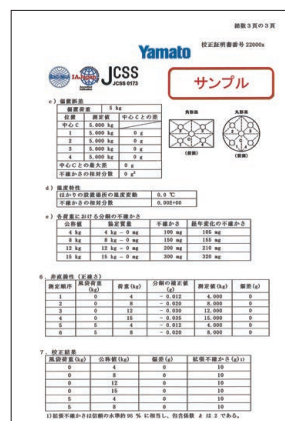

校正対象のはかり

1. 目量方式：単目量、多目量、複目量
2. はかりの種類：電子式非自動はかり
機械式非自動はかり
3. 校正範囲：2000 kg 以下
4. 校正場所：弊社はかり校正室(恒久的施設)
又は現地校正(出張校正サービス/お客様の使用場所)

用途

- ISO9000シリーズ、ISO14000シリーズの認証用
- GMPに関するバリデーション体系
- ISO/TS16949、ISO22000の計画に導入

電子式非自動はかりの校正測定能力

校正範囲		校正測定能力(k=2)	
		恒久的施設で行う校正	現地校正
10g以上	30g以下	1.6mg	2.0mg
30g超	60g以下	2.0mg	2.5mg
60g超	80g以下	2.4mg	2.8mg
80g超	150g以下	2.5mg	3.0mg
150g超	300g以下	3.7mg	4.9mg
300g超	400g以下	4.6mg	6.3mg
400g超	600g以下	6.6mg	9.2mg
600g超	1000g以下	16mg	20mg
1000g超	1500g以下	19mg	26mg
1500g超	2000g以下	23mg	33mg
2000g超	3000g以下	31mg	38mg
3000g超	4000g以下	38mg	47mg
4000g超	6000g以下	53mg	68mg
6kg超	8kg以下	180mg	250mg
8kg超	10kg以下	210mg	300mg
10kg超	15kg以下	220mg	330mg
15kg超	20kg以下	270mg	420mg
20kg超	30kg以下	380mg	600mg
30kg超	40kg以下	2.0 g	2.8 g
40kg超	50kg以下	2.3 g	3.3 g
50kg超	60kg以下	2.7 g	3.8 g
60kg超	70kg以下	6.6 g	7.6 g
70kg超	100kg以下	7.4 g	8.2 g
100kg超	150kg以下	8.8 g	10 g
150kg超	200kg以下	16 g	22 g
200kg超	300kg以下	18 g	30 g
300kg超	450kg以下	32 g	46 g
450kg超	600kg以下	36 g	58 g
600kg超	800kg以下	76 g	98 g
800kg超	1000kg以下	82 g	110 g
1000kg超	1500kg以下	96 g	146 g
1500kg超	2000kg以下	200 g	210 g

JCSS標準付きの校正証明書

総数3頁の1頁

総数3頁の2頁

総数3頁の3頁

機械式非自動はかりの校正測定能力

校正範囲		校正測定能力(k=2)	
		恒久的施設で行う校正	現地校正
10g以上	230g以下	0.30 g	0.32 g
230g超	500g以下	0.32 g	0.34 g
500g超	720g以下	0.34 g	0.36 g
720g超	1000g以下	0.38 g	0.42 g
1000g超	1400g以下	0.62 g	0.68 g
1400g超	2000g以下	0.66 g	0.76 g
2000g超	2500g以下	1.2 g	1.2 g
2500g超	5000g以下	1.4 g	1.4 g
5000g超	8200g以下	3.2 g	3.4 g
8200g超	10000g以下	3.4 g	3.6 g
10kg超	14.2kg以下	6.4 g	7.4 g
14.2kg超	20kg以下	7 g	8.6 g
20kg超	25kg以下	13 g	14 g
25kg超	37kg以下	14 g	16 g
37kg超	50kg以下	16 g	18 g
50kg超	75kg以下	38 g	42 g
75kg超	100kg以下	40 g	46 g
100kg超	120kg以下	62 g	66 g
120kg超	180kg以下	68 g	74 g
180kg超	250kg以下	78 g	88 g
250kg超	370kg以下	128 g	134 g
370kg超	500kg以下	140 g	148 g
500kg超	760kg以下	360 g	440 g
760kg超	1000kg以下	400 g	500 g
1000kg超	1500kg以下	760 g	840 g
1500kg超	2000kg以下	860 g	980 g