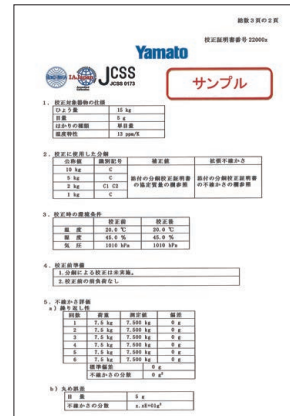

大和製衡株式会社は、『電子式はかり』『機械式はかり』のJCSS校正サービスを提供いたします。

JCSS標準付きの校正証明書の発行

試験・検査の現場では様々な計測器が使用されていますが、その精度を維持するためには適切な校正が必要です。弊社はかり校正室では『電子式はかり』『機械式はかり』のJCSS校正サービスを行い、JCSS標準付きの校正証明書を発行いたします。この校正証明書は、校正結果が国内で最も信頼性の高い国家計量標準とのつながりがあることを公的に証明するもので、お客様の使用されている『はかり』が国家標準にトレーサブルであることを証明するものです。

校正対象のはかり

1. 目量方式：単目量、多目量、複目量
2. はかりの種類：電子式非自動はかり
  機械式非自動はかり
3. 校正範囲：2000 kg 以下
4. 校正場所：弊社はかり校正室(恒久的施設)
  又は現地校正(出張校正サービス/お客様の使用場所)

用途

- ISO9000シリーズ、ISO14000シリーズの認証用
- GMPに関するバリデーション体系
- ISO/TS16949、ISO22000の計画に導入

電子式非自動はかりの校正測定能力

校正範囲		校正測定能力(k=2)	
		恒久的施設で行う校正	現地校正
10g以上	30g以下	1.6mg	2.0mg
30g超	60g以下	2.0mg	2.5mg
60g超	80g以下	2.4mg	2.8mg
80g超	150g以下	2.5mg	3.0mg
150g超	300g以下	3.7mg	4.9mg
300g超	400g以下	4.6mg	6.3mg
400g超	600g以下	6.6mg	9.2mg
600g超	1000g以下	16mg	20mg
1000g超	1500g以下	19mg	26mg
1500g超	2000g以下	23mg	33mg
2000g超	3000g以下	31mg	38mg
3000g超	4000g以下	38mg	47mg
4000g超	6000g以下	53mg	68mg
6kg超	8kg以下	180mg	250mg
8kg超	10kg以下	210mg	300mg
10kg超	15kg以下	220mg	330mg
15kg超	20kg以下	270mg	420mg
20kg超	30kg以下	380mg	600mg
30kg超	40kg以下	2.0 g	2.8 g
40kg超	50kg以下	2.3 g	3.3 g
50kg超	60kg以下	2.7 g	3.8 g
60kg超	70kg以下	6.6 g	7.6 g
70kg超	100kg以下	7.4 g	8.2 g
100kg超	150kg以下	8.8 g	10 g
150kg超	200kg以下	16 g	22 g
200kg超	300kg以下	18 g	30 g
300kg超	450kg以下	32 g	46 g
450kg超	600kg以下	36 g	58 g
600kg超	800kg以下	76 g	98 g
800kg超	1000kg以下	82 g	110 g
1000kg超	1500kg以下	96 g	146 g
1500kg超	2000kg以下	200 g	210 g

JCSS標準付きの校正証明書

総数3頁の2頁

機械式非自動はかりの校正測定能力