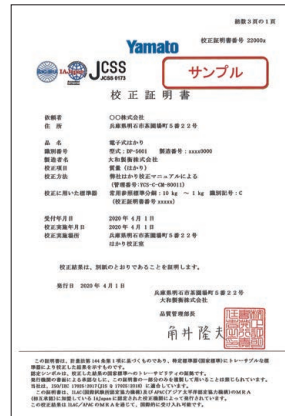

大和製衡株式会社は、『電子式はかり』『機械式はかり』のJCSS校正サービスを提供いたします。

JCSS標準付きの校正証明書の発行

試験・検査の現場では様々な計測器が使用されていますが、その精度を維持するためには適切な校正が必要です。弊社はかり校正室では『電子式はかり』『機械式はかり』のJCSS校正サービスを行い、JCSS標準付きの校正証明書を発行いたします。この校正証明書は、校正結果が国内で最も信頼性の高い国家計量標準とのつながりがあることを公的に証明するもので、お客様の使用されている『はかり』が国家標準にトレーサブルであることを証明するものです。

校正対象のはかり

1. 目量方式：単目量、多目量、複目量
2. はかりの種類：電子式非自動はかり
  機械式非自動はかり
3. 校正範囲：2000 kg 以下
4. 校正場所：弊社はかり校正室(恒久的施設)
  又は現地校正(出張校正サービス/お客様の使用場所)

用途

- ISO9000シリーズ、ISO14000シリーズの認証用
- GMPに関するバリデーション体系
- ISO/TS16949、ISO22000の計画に導入

電子式非自動はかりの校正測定能力

校正範囲		校正測定能力(k=2)	
		恒久的施設で行う校正	現地校正
10g以上	30g以下	1.6mg	2.0mg
30g超	60g以下	2.0mg	2.5mg
60g超	80g以下	2.4mg	2.8mg
80g超	150g以下	2.5mg	3.0mg
150g超	300g以下	3.7mg	4.9mg
300g超	400g以下	4.6mg	6.3mg
400g超	600g以下	6.6mg	9.2mg
600g超	1000g以下	16mg	20mg
1000g超	1500g以下	19mg	26mg
1500g超	2000g以下	23mg	33mg
2000g超	3000g以下	31mg	38mg
3000g超	4000g以下	38mg	47mg
4000g超	6000g以下	53mg	68mg
6kg超	8kg以下	180mg	250mg
8kg超	10kg以下	210mg	300mg
10kg超	15kg以下	220mg	330mg
15kg超	20kg以下	270mg	420mg
20kg超	30kg以下	380mg	600mg
30kg超	40kg以下	2.0 g	2.8 g
40kg超	50kg以下	2.3 g	3.3 g
50kg超	60kg以下	2.7 g	3.8 g
60kg超	70kg以下	6.6 g	7.6 g
70kg超	100kg以下	7.4 g	8.2 g
100kg超	150kg以下	8.8 g	10 g
150kg超	200kg以下	16 g	22 g
200kg超	300kg以下	18 g	30 g
300kg超	450kg以下	32 g	46 g
450kg超	600kg以下	36 g	58 g
600kg超	800kg以下	76 g	98 g
800kg超	1000kg以下	82 g	110 g
1000kg超	1500kg以下	96 g	146 g
1500kg超	2000kg以下	200 g	210 g

JCSS標準付きの校正証明書

総数3頁の1頁