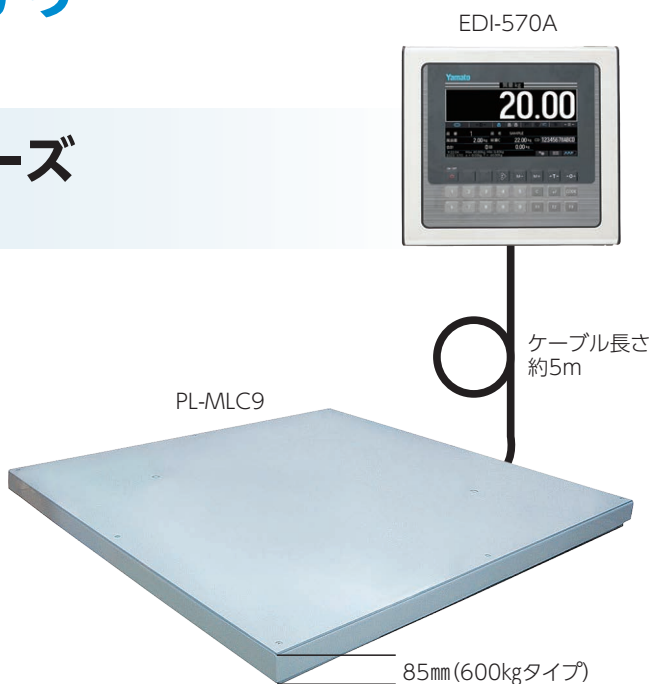

# 超薄型デジタル台はかり

型番 **PL-MLC9-570シリーズ**

指示計型番：EDI-570A

- 載台85mm（600kgタイプ）の薄型設計
- ひょう量600kg～2,000kgまで
- 3,000kg、5,000kgは見積対応
- 計量部10mm単位で製作可能
- ステンレス製対応（見積）
- 電源はAC100V仕様です

## 用途に応じた豊富なバリエーション（見積）

リフト用ガイド

水平調節脚

スロープ

フリーローラー

### PL-MLC9シリーズ 鉄製

※オプションは9ページ参照ください（DP-5700シリーズと指示計共通）

型番	ひょう量	目量	載台寸法	製品重量	標準価格	税込価格
PL-MLC9SS-570-06-10	600kg	0.2kg	W1000×D1000mm	約120kg	760,000円	836,000円
PL-MLC9SS-570-06-12			W1200×D1200mm	約146kg	780,000円	858,000円
PL-MLC9SS-570-06-15			W1500×D1500mm	約248kg	900,000円	990,000円
PL-MLC9SS-570-10-10	1000kg	0.5kg	W1000×D1000mm	約181kg	900,000円	990,000円
PL-MLC9SS-570-10-12			W1200×D1200mm	約224kg	920,000円	1,012,000円
PL-MLC9SS-570-10-15			W1500×D1500mm	約295kg	1,040,000円	1,144,000円
PL-MLC9SS-570-15-10	1500kg	0.5kg	W1000×D1000mm	約192kg	930,000円	1,023,000円
PL-MLC9SS-570-15-12			W1200×D1200mm	約241kg	950,000円	1,045,000円
PL-MLC9SS-570-15-15			W1500×D1500mm	約375kg	1,070,000円	1,177,000円
PL-MLC9SS-570-20-10	2000kg	1.0kg	W1000×D1000mm	約192kg	980,000円	1,078,000円
PL-MLC9SS-570-20-12			W1200×D1200mm	約241kg	1,000,000円	1,100,000円
PL-MLC9SS-570-20-15			W1500×D1500mm	約375kg	1,120,000円	1,232,000円